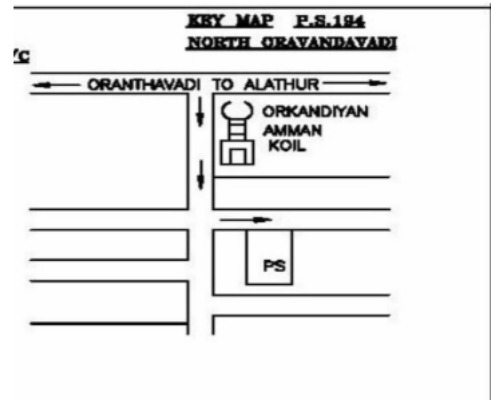

Google Map View

Polling Station Building Front View

Polling Station Front View

Cad View

Key MAP View

சட்டமன்றத் தொகுதியின் எண் மற்றும் பெயர் : 65-கலசபாக்கம்
பிரிவு எண் மற்றும் பெயர் 1-ஓரவந்தவாடி (வ.கி) மற்றும் (ஊ), வார்டு 2 ஓரவந்தவாடிமோட்டூர்