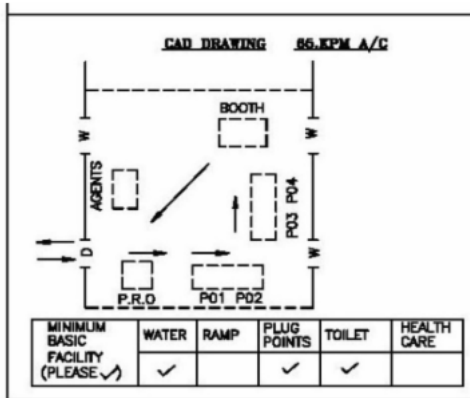

Google Map View

Polling Station Building Front View

Polling Station Front View

Cad View

Key MAP View

சட்டமன்றத் தொகுதியின் எண் மற்றும் பெயர் : 65-கலசபாக்கம்  
பிரிவு எண் மற்றும் பெயர் 1-காஞ்சி (வ.கி) மற்றும் (உஊ), வார்டு 2 கரகண்டல்வரர் கோயில் தெரு