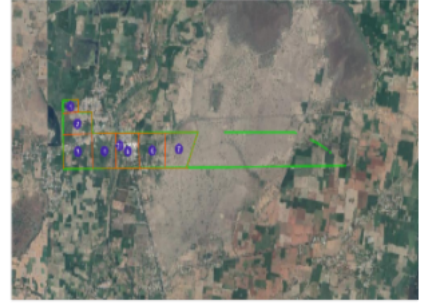

Google Map View