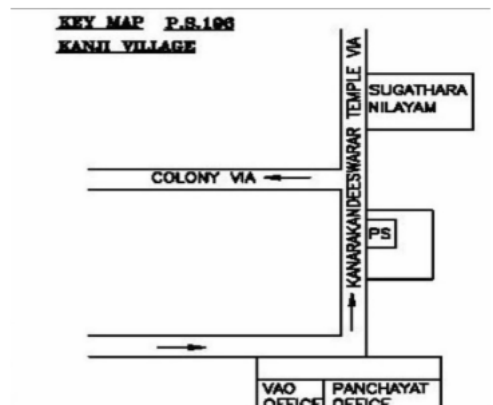

வாக்காளர் பதிவு அலுவலரின்
கையொப்பம்

Nazri Naksha

Google Map View

Polling Station Building Front View

Polling Station Front View

Cad View

Key MAP View

சட்டமன்றத் தொகுதியின் எண் மற்றும் பெயர் : 65-கலசபாக்கம் பிரிவு எண் மற்றும் பெயர் 1-காஞ்சி (வ.கி) மற்றும் (உஊ), வார்டு 2 பட்டர் மேட்டுத் தெரு