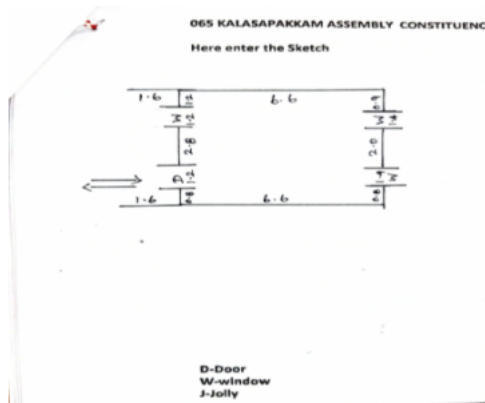

Google Map View

Polling Station Building Front View

Polling Station Front View

Cad View

Key MAP View

1 பெயர் : ஜோதிகா தந்தை பெயர்: கருணாகரன் வீட்டு எண் : 1 வயது : 23 பாலினம் : பெண் Photo is available	REQ2115590	2 பெயர் : முஹம்மத் ஹரிஷ் தந்தை பெயர்: அன்சார் வீட்டு எண் : 264 வயது : 24 பாலினம் : ஆண் Photo is available	REQ1956689	3 பெயர் : அன்பு தந்தை பெயர்: கோவிந்தசாமி வீட்டு எண் : 440 வயது : 51 பாலினம் : ஆண் Photo is available	JNP5069299
4 பெயர் : லட்சுமி கணவர் பெயர்: அன்பு வீட்டு எண் : 440 வயது : 46 பாலினம் : பெண் Photo is available	JNP5069307	5 பெயர் : ஆறுமுகம் தந்தை பெயர்: குட்டையன் வீட்டு எண் : 575 வயது : 61 பாலினம் : ஆண் Photo is available	REQ1517655	6 பெயர் : மயிலா கணவர் பெயர்: ஆறுமுகம் வீட்டு எண் : 575 வயது : 56 பாலினம் : பெண் Photo is available	REQ1517663
7 பெயர் : விஸ்வநாதன் தந்தை பெயர்: நாராயணன் வீட்டு எண் : 576 வயது : 43 பாலினம் : ஆண் Photo is available	JNP4725008	8 பெயர் : லோகேஷ்வரி தந்தை பெயர்: விஸ்வநாதன் வீட்டு எண் : 576 வயது : 22 பாலினம் : பெண் Photo is available	REQ2148427	9 பெயர் : புவனேஸ்வரி தந்தை பெயர்: விஸ்வநாதன் வீட்டு எண் : 576 வயது : 21 பாலினம் : பெண் Photo is available	REQ2152379
10 பெயர் : சாந்தி தந்தை பெயர்: முருகன் வீட்டு எண் : 577 வயது : 58 பாலினம் : பெண் Photo is available	REQ1517697	11 பெயர் : வெங்கடேசன் தந்தை பெயர்: முருகன் வீட்டு எண் : 577 வயது : 57 பாலினம் : ஆண் Photo is available	REQ1517705	12 பெயர் : ரமேஷ் தந்தை பெயர்: முருகன் வீட்டு எண் : 577 வயது : 47 பாலினம் : ஆண் Photo is available	JNP1588359
13 பெயர் : ஜெயலட்சுமி கணவர் பெயர்: வெங்கடேசன் வீட்டு எண் : 577 வயது : 46 பாலினம் : பெண் Photo is available	JNP2197226	14 பெயர் : செல்வி தந்தை பெயர்: முருகன் வீட்டு எண் : 578 வயது : 38 பாலினம் : பெண் Photo is available	REQ0166959	15 பெயர் : கார்த்திகேயன் தந்தை பெயர்: ராமன் வீட்டு எண் : 581 வயது : 69 பாலினம் : ஆண் Photo is available	REQ1517713
16 பெயர் : தேவகி கணவர் பெயர்: கார்த்திகேயன் வீட்டு எண் : 581 வயது : 60 பாலினம் : பெண் Photo is available	REQ1517721	17 பெயர் : நிர்மலா கணவர் பெயர்: கோபி வீட்டு எண் : 585 வயது : 31 பாலினம் : பெண் Photo is available	REQ1102938	18 பெயர் : அமலராணி கணவர் பெயர்: ராமகிருஷ்ணன் வீட்டு எண் : 591 வயது : 40 பாலினம் : பெண் Photo is available	REQ0573691
19 பெயர் : அப்துல் தந்தை பெயர்: அப்துல்காணி வீட்டு எண் : 595 வயது : 23 பாலினம் : ஆண் Photo is available	REQ1948066	20 பெயர் : சர்வேஸ்வரன் தந்தை பெயர்: மதியழகன் வீட்டு எண் : 625 வயது : 23 பாலினம் : ஆண் Photo is available	REQ1967488	21 பெயர் : கௌஸ்பாஷா தந்தை பெயர்: ஜிக்கிரியா வீட்டு எண் : 627 வயது : 57 பாலினம் : ஆண் Photo is available	REQ0760132
22 பெயர் : அருண் பிரசாத் தந்தை பெயர்: அருணாசலம் வீட்டு எண் : 632 வயது : 43 பாலினம் : ஆண் Photo is available	REQ2002525	23 பெயர் : ஏழுமலை இதரர் பெயர்: ஏழுமலை வீட்டு எண் : 632 வயது : 40 பாலினம் : பெண் Photo is available	REQ2002517	24 பெயர் : சந்தோஷ் தாயின் பெயர்: வெங்கடேசன் வீட்டு எண் : 632 வயது : 24 பாலினம் : ஆண் Photo is available	REQ1949205
25 பெயர் : ஆஜிமா தந்தை பெயர்: சலாம் வீட்டு எண் : 636 வயது : 30 பாலினம் : பெண் Photo is available	REQ0887216	26 பெயர் : அக்தர் அலி தந்தை பெயர்: ஷாபுதீன் வீட்டு எண் : 637 வயது : 19 பாலினம் : ஆண் Photo is available	REQ2273662	27 பெயர் : மும்தா தந்தை பெயர்: பாபுலால் வீட்டு எண் : 646 வயது : 27 பாலினம் : பெண் Photo is available	REQ1949510
28 பெயர் : அருண் குமார் தந்தை பெயர்: சரவணன் வீட்டு எண் : 652/3 வயது : 23 பாலினம் : ஆண் Photo is available	REQ1949379	29 பெயர் : நிரோஸஹா கணவர் பெயர்: கேசவன் வீட்டு எண் : 676 வயது : 37 பாலினம் : பெண் Photo is available	REQ1967264	30 பெயர் : அறிவுக்கரசி செல்வக்குமார் தந்தை பெயர்: செல்வகுமார் வீட்டு எண் : 683 வயது : 21 பாலினம் : பெண் Photo is available	REQ2113074