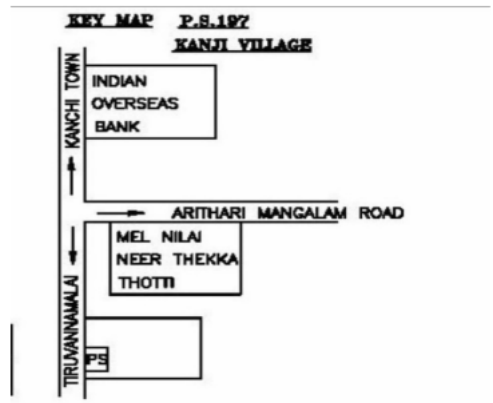

Key MAP View