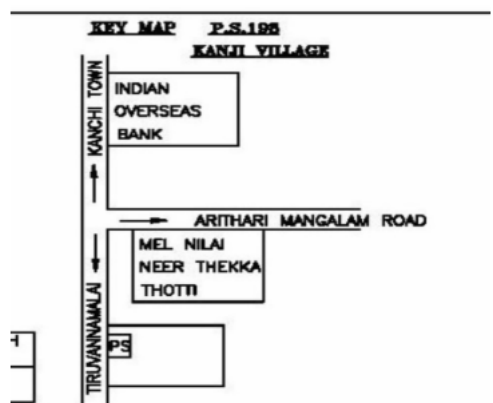

Nazri Naksha

Google Map View

Polling Station Building Front View

Polling Station Front View

Cad View

Key MAP View

1 பெயர் : நிஷாந்தி கணவர் பெயர் : ஜனார்தன் வீட்டு எண் : 3-4 வயது : 39 பாலினம் : பெண்	REQ0909770 Photo is available	2 பெயர் : சரத்குமார் தந்தை பெயர் : பரசுராமன் வீட்டு எண் : 101 வயது : 33 பாலினம் : ஆண்	REQ0491720 Photo is available	3 பெயர் : சதீஷ் தந்தை பெயர் : முருகன் வீட்டு எண் : 164 வயது : 25 பாலினம் : ஆண்	REQ1083294 Photo is available
4 பெயர் : அருண் குமார் தந்தை பெயர் : ஆறுமுகம் வீட்டு எண் : 258 வயது : 38 பாலினம் : ஆண்	REQ0167858 Photo is available	5 பெயர் : சிவா தந்தை பெயர் : ஆறுமுகம் வீட்டு எண் : 258 வயது : 35 பாலினம் : ஆண்	REQ0167908 Photo is available	6 பெயர் : விஜயகுமார் தந்தை பெயர் : சுப்பராயன் வீட்டு எண் : 260 வயது : 74 பாலினம் : ஆண்	REQ1524800 Photo is available
7 பெயர் : கௌரி கணவர் பெயர் : விஜயகுமார் வீட்டு எண் : 260 வயது : 72 பாலினம் : பெண்	REQ1524818 Photo is available	8 பெயர் : சுமித்ரா தந்தை பெயர் : விஜயகுமார் வீட்டு எண் : 260 வயது : 47 பாலினம் : பெண்	JNP2798874 Photo is available	9 பெயர் : ஹேமகார்த்திகா கணவர் பெயர் : சரவணன் வீட்டு எண் : 260 வயது : 46 பாலினம் : பெண்	JNP5008149 Photo is available
10 பெயர் : சரவணன் தந்தை பெயர் : விஜயகுமார் வீட்டு எண் : 260 வயது : 45 பாலினம் : ஆண்	JNP2798866 Photo is available	11 பெயர் : சரவணக்குமார் தந்தை பெயர் : முருகன் வீட்டு எண் : 260 வயது : 28 பாலினம் : ஆண்	REQ0843847 Photo is available	12 பெயர் : முருகன் தந்தை பெயர் : சிங்காரவேலு வீட்டு எண் : 263/1 வயது : 57 பாலினம் : ஆண்	JNP2197002 Photo is available
13 பெயர் : விமலா கணவர் பெயர் : முருகன் வீட்டு எண் : 263/1 வயது : 54 பாலினம் : பெண்	JNP2196996 Photo is available	14 பெயர் : ஏழுமலை தந்தை பெயர் : அண்ணாமலை வீட்டு எண் : 264 வயது : 50 பாலினம் : ஆண்	REQ1524834 Photo is available	15 பெயர் : ஜனார்தன் தந்தை பெயர் : அண்ணாமலை வீட்டு எண் : 264 வயது : 43 பாலினம் : ஆண்	REQ0167916 Photo is available
16 பெயர் : நதியா தந்தை பெயர் : ஏழுமலை வீட்டு எண் : 264 வயது : 38 பாலினம் : பெண்	REQ0167742 Photo is available	17 பெயர் : பஞ்சாயிர்தம் கணவர் பெயர் : ஆறுமுகம் வீட்டு எண் : 265 வயது : 68 பாலினம் : பெண்	REQ0063768 Photo is available	18 பெயர் : அறிவுமணி தந்தை பெயர் : பொன்னுசாமி வீட்டு எண் : 265 வயது : 63 பாலினம் : ஆண்	REQ1524859 Photo is available
19 பெயர் : சுதா கணவர் பெயர் : அறிவுமணி வீட்டு எண் : 265 வயது : 59 பாலினம் : பெண்	REQ1524867 Photo is available	20 பெயர் : சந்திரா கணவர் பெயர் : சேகர் வீட்டு எண் : 265 வயது : 57 பாலினம் : பெண்	REQ1528280 Photo is available	21 பெயர் : வேலு தந்தை பெயர் : சேகர் வீட்டு எண் : 265 வயது : 42 பாலினம் : ஆண்	REQ0491712 Photo is available
22 பெயர் : வேலாயுதம் தந்தை பெயர் : சேகர் வீட்டு எண் : 265 வயது : 41 பாலினம் : ஆண்	REQ0167676 Photo is available	23 பெயர் : தேவி கணவர் பெயர் : வேலாயுதம் வீட்டு எண் : 265 வயது : 41 பாலினம் : பெண்	REQ0491696 Photo is available	24 பெயர் : உமாபார்வதி கணவர் பெயர் : வேலு வீட்டு எண் : 265 வயது : 39 பாலினம் : பெண்	REQ0167866 Photo is available
25 பெயர் : வெங்கடேசன் தந்தை பெயர் : சுந்தரம் வீட்டு எண் : 266 வயது : 41 பாலினம் : ஆண்	JNP4725404 Photo is available	26 பெயர் : ராசகுமாரி கணவர் பெயர் : சுந்தரசாமி வீட்டு எண் : 267 வயது : 68 பாலினம் : பெண்	REQ1528314 Photo is available	27 பெயர் : சேகர் தந்தை பெயர் : கோவிந்தசாமி வீட்டு எண் : 267 வயது : 51 பாலினம் : ஆண்	REQ0491704 Photo is available
28 பெயர் : ஜெயலக்ஷ்மி கணவர் பெயர் : சேகர் வீட்டு எண் : 267 வயது : 45 பாலினம் : பெண்	REQ0063784 Photo is available	29 பெயர் : விஜய் தந்தை பெயர் : சேகர் வீட்டு எண் : 267 வயது : 27 பாலினம் : ஆண்	REQ0954453 Photo is available	30 பெயர் : பவானி தந்தை பெயர் : சேகர் வீட்டு எண் : 267 வயது : 24 பாலினம் : பெண்	REQ1879014 Photo is available