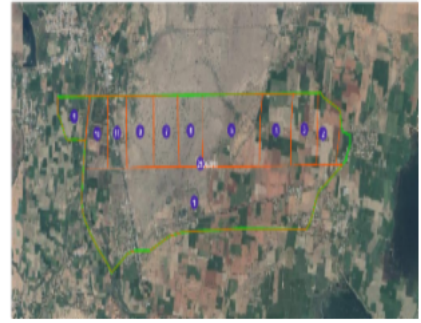

Google Map View