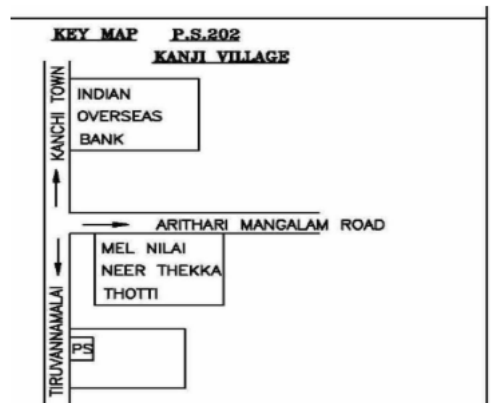

Cad View

Key MAP View