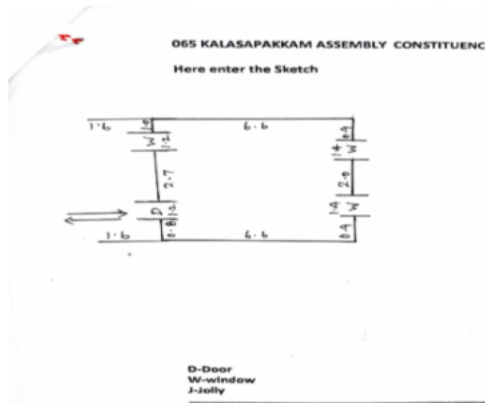

Google Map View

Polling Station Building Front View

Polling Station Front View

Cad View

Key MAP View

1 பெயர் : தேவி தாயின் பெயர் : தஞ்சியம்மாள் வீட்டு எண் : 95 வயது : 23 பாலினம் : பெண்	REQ2045391 Photo is available	2 பெயர் : அக்சீலியாராணி கணவர் பெயர் : பவுலினராஜ் வீட்டு எண் : 109 வயது : 54 பாலினம் : பெண்	REQ1527233 Photo is available	3 பெயர் : பிரான்சில் தந்தை பெயர் : அருளப்பன் வீட்டு எண் : 825 வயது : 61 பாலினம் : ஆண்	REQ1527241 Photo is available
4 பெயர் : ஆரோக்கியராஜ் தந்தை பெயர் : மரியசுவாமி வீட்டு எண் : 829 வயது : 58 பாலினம் : ஆண்	REQ0878926 Photo is available	5 பெயர் : அலோசியஸ் பாப்பு மெ ப தந்தை பெயர் : பவுலீநராஜ் வீட்டு எண் : 829 வயது : 26 பாலினம் : ஆண்	REQ1969294 Photo is available	6 பெயர் : பிரான்சில் தாயின் பெயர் : சாமிதாஸ் வீட்டு எண் : 830 வயது : 81 பாலினம் : ஆண்	REQ1527274 Photo is available
7 பெயர் : ஜோ தாமஸ் தந்தை பெயர் : பிரான்சில் வீட்டு எண் : 830 வயது : 54 பாலினம் : ஆண்	REQ1527290 Photo is available	8 பெயர் : குளோட்டில்டா கணவர் பெயர் : ஆரோக்கியராஜ் வீட்டு எண் : 830 வயது : 52 பாலினம் : பெண்	REQ0258194 Photo is available	9 பெயர் : கேத்ரின்பெலிசி தாயின் பெயர் : சுந்தரி வீட்டு எண் : 830-1 வயது : 36 பாலினம் : பெண்	REQ0258178 Photo is available
10 பெயர் : எலிசபெத் எல்சி தாயின் பெயர் : சுந்தரி வீட்டு எண் : 830-1 வயது : 35 பாலினம் : பெண்	REQ0258186 Photo is available	11 பெயர் : சோபியா கணவர் பெயர் : ஜோதாமஸ் வீட்டு எண் : 830-A வயது : 50 பாலினம் : பெண்	REQ0258160 Photo is available	12 பெயர் : டென்சி தந்தை பெயர் : கிங்ஸ்லீ வீட்டு எண் : 830B வயது : 26 பாலினம் : பெண்	REQ1052133 Photo is available
13 பெயர் : கிங்ஸ்லி தந்தை பெயர் : ராபர்ட்ஜோசப்ராஜ் வீட்டு எண் : 830-B வயது : 55 பாலினம் : ஆண்	JNP3289873 Photo is available	14 பெயர் : ஞான சுந்தரி கணவர் பெயர் : கிங்ஸ்லி வீட்டு எண் : 830-B வயது : 52 பாலினம் : பெண்	REQ1527308 Photo is available	15 பெயர் : அந்தோணி தந்தை பெயர் : பிரான்சில் வீட்டு எண் : 830சி வயது : 45 பாலினம் : ஆண்	REQ0088237 Photo is available
16 பெயர் : சுந்தரி கணவர் பெயர் : செல்வராஜ் வீட்டு எண் : 831 வயது : 62 பாலினம் : பெண்	JNP4766945 Photo is available	17 பெயர் : மரியரோஸ்லின்ஷீலா கணவர் பெயர் : பேட்ரிக் வீட்டு எண் : 837 வயது : 50 பாலினம் : பெண்	JNP4632261 Photo is available	18 பெயர் : ஜெயபிரகாஷ் தந்தை பெயர் : ஜான் வீட்டு எண் : 837 வயது : 43 பாலினம் : ஆண்	JNP4632279 Photo is available
19 பெயர் : அனுஷ்யா ஃபிரான்சில்ஸ்கா தந்தை பெயர் : பேட்ரிக் வீட்டு எண் : 837 வயது : 23 பாலினம் : பெண்	REQ1969047 Photo is available	20 பெயர் : பிரகாஷ் தந்தை பெயர் : இஸ்ரேல் வீட்டு எண் : 838 வயது : 56 பாலினம் : ஆண்	JNP2796621 Photo is available	21 பெயர் : செலினா நான்சி கணவர் பெயர் : பிரகாஷ் வீட்டு எண் : 838 வயது : 53 பாலினம் : பெண்	JNP2122414 Photo is available
22 பெயர் : மார்ட்டின் தந்தை பெயர் : லிகோரி வீட்டு எண் : 838 வயது : 31 பாலினம் : ஆண்	REQ0574137 Photo is available	23 பெயர் : கொ லி குலோரி அல்போன்சா தாயின் பெயர் : செலினா நான்சி வீட்டு எண் : 838 வயது : 26 பாலினம் : பெண்	REQ2111193 Photo is available	24 பெயர் : ஜோசப்ஜெயராஜ் தந்தை பெயர் : ஆசீர்வாதம் வீட்டு எண் : 840 வயது : 45 பாலினம் : ஆண்	JNP2122604 Photo is available
25 பெயர் : ரிஷி ஃப்ராநஸியா ராணி தந்தை பெயர் : லியோ ஆரோக்கியா ராஜ் வீட்டு எண் : 857 வயது : 22 பாலினம் : பெண்	REQ2028546 Photo is available	26 பெயர் : கோட்விந் ஃபிரான்சில் தந்தை பெயர் : அம்பரோஸ் வீட்டு எண் : 877 வயது : 25 பாலினம் : ஆண்	REQ1968155 Photo is available	27 பெயர் : நிஷாந்தி கணவர் பெயர் : தாமஸ் ராஜன் வீட்டு எண் : 896/அ வயது : 30 பாலினம் : பெண்	AQA1915537 Photo is available
28 பெயர் : ஜெரோம் ரிச்சர்ட் தந்தை பெயர் : ராஜராஜன் வீட்டு எண் : 921 வயது : 24 பாலினம் : ஆண்	REQ1974179 Photo is available	29 பெயர் : ஜேரீ ரோணால்டோ தந்தை பெயர் : ராஜா வீட்டு எண் : 922 வயது : 23 பாலினம் : ஆண்	REQ1939164 Photo is available	30 பெயர் : மரிய மார்கிரேட் செ தந்தை பெயர் : செல்வநாயகம் வீட்டு எண் : 991 வயது : 20 பாலினம் : பெண்	REQ2195931 Photo is available