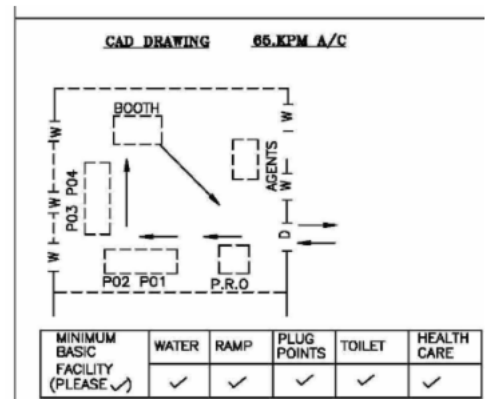

Google Map View

Polling Station Building Front View

Polling Station Front View

Cad View

Key MAP View

1 பெயர் : பூர்மதி தந்தை பெயர்: ஜனார்தனன் வீட்டு எண் : 09 வயது : 31 பாலினம் : பெண்	REQ0760652 Photo is available	2 பெயர் : காந்தா கணவர் பெயர்: கோவிந்தன் வீட்டு எண் : 101 வயது : 68 பாலினம் : பெண்	REQ0492314 Photo is available	3 பெயர் : சண்முகம் தந்தை பெயர்: கோபால் வீட்டு எண் : 101 வயது : 42 பாலினம் : ஆண்	REQ0258368 Photo is available
4 பெயர் : மாரியம்மாள் கணவர் பெயர்: சண்முகம் வீட்டு எண் : 101 வயது : 40 பாலினம் : பெண்	REQ0800367 Photo is available	5 பெயர் : சுபாஷினி கி தந்தை பெயர்: கிருஷ்ணமூர்த்தி கோ வீட்டு எண் : 1092 வயது : 25 பாலினம் : பெண்	REQ1908185 Photo is available	6 பெயர் : கிருஷ்ணமூர்த்தி தந்தை பெயர்: கோபால் வீட்டு எண் : 1093 வயது : 61 பாலினம் : ஆண்	REQ1528140 Photo is available
7 பெயர் : சென்னம்மாள் கணவர் பெயர்: கிருஷ்ணமூர்த்தி வீட்டு எண் : 1093 வயது : 51 பாலினம் : பெண்	REQ1528157 Photo is available	8 பெயர் : ஜீவா கணவர் பெயர்: பெருமாள் வீட்டு எண் : 1094 வயது : 55 பாலினம் : பெண்	REQ1528165 Photo is available	9 பெயர் : சுரேஷ் தந்தை பெயர்: பெருமாள் வீட்டு எண் : 1094 வயது : 45 பாலினம் : ஆண்	JNP5008297 Photo is available
10 பெயர் : சக்திவேல் தாயின் பெயர்: ஜீவா வீட்டு எண் : 1094 வயது : 30 பாலினம் : ஆண்	REQ0760637 Photo is available	11 பெயர் : ஆறுமுகம் முத்தலாய்யர் தந்தை பெயர்: நாராயணஸ்வாமி முத்தலாய்யர் வீட்டு எண் : 1094/ஜே வயது : 49 பாலினம் : ஆண்	REQ2230415 Photo is available	12 பெயர் : கலிவாணி முதலியார் கணவர் பெயர்: ஆறுமுகம் முதலியார் வீட்டு எண் : 1094/ஜே வயது : 39 பாலினம் : பெண்	REQ2255966 Photo is available
13 பெயர் : சந்திரி கணவர் பெயர்: சந்திரன் வீட்டு எண் : 1095 வயது : 51 பாலினம் : பெண்	JNP2797645 Photo is available	14 பெயர் : பரணி தந்தை பெயர்: சந்திரன் வீட்டு எண் : 1095 வயது : 33 பாலினம் : ஆண்	REQ0492272 Photo is available	15 பெயர் : சரஸ்வதி கணவர் பெயர்: கோபால் வீட்டு எண் : 1097 வயது : 87 பாலினம் : பெண்	REQ1528173 Photo is available
16 பெயர் : வேல்முருகன் தந்தை பெயர்: கோபால் வீட்டு எண் : 1097 வயது : 58 பாலினம் : ஆண்	REQ1528181 Photo is available	17 பெயர் : சுஜதா கணவர் பெயர்: வேல்முருகன் வீட்டு எண் : 1097 வயது : 51 பாலினம் : பெண்	REQ1528199 Photo is available	18 பெயர் : விஜயகுமார் தந்தை பெயர்: கோபால் வீட்டு எண் : 1097 வயது : 48 பாலினம் : ஆண்	REQ1528207 Photo is available
# 19 பெயர் : சரிதா கணவர் பெயர்: விஜயகுமார் வீட்டு எண் : 1097 வயது : 34 பாலினம் : பெண்	REQ0167718 Photo is available	20 பெயர் : திருமலை க தந்தை பெயர்: கண்ணன் மா வீட்டு எண் : 1098/1 வயது : 23 பாலினம் : ஆண்	REQ2009165 Photo is available	21 பெயர் : கோவிந்தன் தந்தை பெயர்: ராமசாமி வீட்டு எண் : 1100 வயது : 58 பாலினம் : ஆண்	REQ0064287 Photo is available
22 பெயர் : வேண்டா கணவர் பெயர்: கோவிந்தன் வீட்டு எண் : 1100 வயது : 57 பாலினம் : பெண்	REQ0064295 Photo is available	23 பெயர் : ரஜினி தாயின் பெயர்: சரசு வீட்டு எண் : 1100 வயது : 31 பாலினம் : ஆண்	REQ0760520 Photo is available	24 பெயர் : பிரகாஷ் தந்தை பெயர்: ரவி வீட்டு எண் : 1100 வயது : 28 பாலினம் : ஆண்	REQ0844209 Photo is available
25 பெயர் : தவமணி கணவர் பெயர்: கோபால் வீட்டு எண் : 1101 வயது : 67 பாலினம் : பெண்	REQ1528223 Photo is available	26 பெயர் : வேலாயுதம் தந்தை பெயர்: கோபால் வீட்டு எண் : 1101 வயது : 33 பாலினம் : ஆண்	REQ0492264 Photo is available	27 பெயர் : தூர்கா கணவர் பெயர்: வேலாயுதம் வீட்டு எண் : 1101 வயது : 24 பாலினம் : பெண்	REQ1918853 Photo is available
28 பெயர் : முனியப்பன் தந்தை பெயர்: கோவிந்தன் வீட்டு எண் : 1101ஏ வயது : 27 பாலினம் : ஆண்	REQ1003292 Photo is available	29 பெயர் : அமுதா கணவர் பெயர்: ஜனார்த்தனன் வீட்டு எண் : 1102 வயது : 51 பாலினம் : பெண்	REQ1528249 Photo is available	30 பெயர் : பூந்தர் தந்தை பெயர்: ஜனார்த்தனன் வீட்டு எண் : 1102 வயது : 30 பாலினம் : ஆண்	REQ0760645 Photo is available