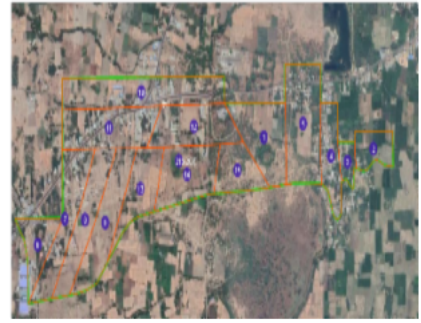

Google Map View