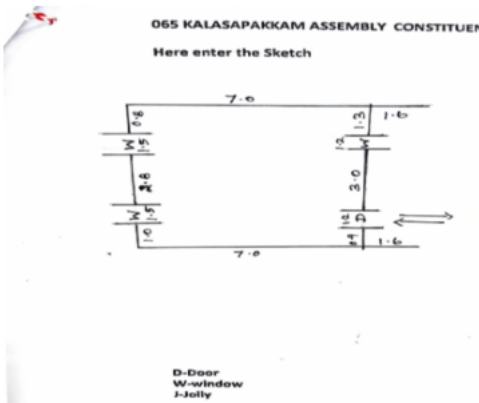

Nazri Naksha

Google Map View

Polling Station Building Front View

Polling Station Front View

Cad View

Key MAP View

1	REQ1900638	பெயர் : பாண்டியன் தந்தை பெயர் : அல்லிமுத்து வீட்டு எண் : 0 வயது : 25 பாலினம் : ஆண்	Photo is available	2	REQ2025609	பெயர் : தினேஷ் தந்தை பெயர் : திருமலை வீட்டு எண் : 0 வயது : 22 பாலினம் : ஆண்	Photo is available	3	REQ0800656	பெயர் : புவனேஸ்வரி தந்தை பெயர் : விஜயராஜ் வீட்டு எண் : 1 வயது : 29 பாலினம் : பெண்	Photo is available
4	REQ0761221	பெயர் : செந்தில்குமார் தந்தை பெயர் : காளியப்பன் வீட்டு எண் : 2-331 வயது : 38 பாலினம் : ஆண்	Photo is available	5	REQ0955054	பெயர் : கன்னியம்மாள் தந்தை பெயர் : சின்னதுரை வீட்டு எண் : 24 வயது : 27 பாலினம் : பெண்	Photo is available	6	REQ0259317	பெயர் : முனியம்மாள் கணவர் பெயர் : கார்த்திகேயன் வீட்டு எண் : 26 வயது : 42 பாலினம் : பெண்	Photo is available
7	REQ0493551	பெயர் : சுரேஷ் தந்தை பெயர் : ராமச்சந்திரன் வீட்டு எண் : 36A2 வயது : 37 பாலினம் : ஆண்	Photo is available	8	REQ0955047	பெயர் : பிரிதிவிராஜ் தந்தை பெயர் : விஜயராஜ் வீட்டு எண் : 100 வயது : 27 பாலினம் : ஆண்	Photo is available	9	REQ2260719	பெயர் : தீபாலட்சுமி தந்தை பெயர் : கார்த்திகேயன் வீட்டு எண் : 111 வயது : 19 பாலினம் : ஆண்	Photo is available
10	REQ1065010	பெயர் : விக்கனேஷ் தந்தை பெயர் : ஏழுமலை வீட்டு எண் : 116 வயது : 25 பாலினம் : ஆண்	Photo is available	11	REQ1569136	பெயர் : சகுந்தலா கணவர் பெயர் : கோபால் வீட்டு எண் : 158 வயது : 64 பாலினம் : பெண்	Photo is available	12	JNP2796282	பெயர் : மாரிமுத்து தந்தை பெயர் : கோபால் வீட்டு எண் : 158 வயது : 43 பாலினம் : ஆண்	Photo is available
13	REQ0318634	பெயர் : கண்மணி கணவர் பெயர் : மாரி வீட்டு எண் : 159 வயது : 37 பாலினம் : பெண்	Photo is available	14	REQ0574673	பெயர் : வசந்தி தந்தை பெயர் : சுகாதகர் வீட்டு எண் : 159 வயது : 32 பாலினம் : பெண்	Photo is available	15	REQ1083724	பெயர் : சக்தி தந்தை பெயர் : ராமன் வீட்டு எண் : 159 வயது : 26 பாலினம் : ஆண்	Photo is available
16	REQ2025617	பெயர் : சிவா தந்தை பெயர் : மனோன்மணி வீட்டு எண் : 159 வயது : 23 பாலினம் : ஆண்	Photo is available	17	REQ1569151	பெயர் : புஷ்பா கணவர் பெயர் : சுப்பராயன் வீட்டு எண் : 160 வயது : 66 பாலினம் : பெண்	Photo is available	18	REQ1569169	பெயர் : படவட்டாள் கணவர் பெயர் : சுப்பன் வீட்டு எண் : 160 வயது : 63 பாலினம் : பெண்	Photo is available
19	REQ1569177	பெயர் : சுப்பன் தந்தை பெயர் : வேலு வீட்டு எண் : 160 வயது : 61 பாலினம் : ஆண்	Photo is available	20	JNP3289733	பெயர் : ஜெயந்தி தந்தை பெயர் : சுப்புராயன் வீட்டு எண் : 160 வயது : 44 பாலினம் : பெண்	Photo is available	21	REQ0259283	பெயர் : ஜயப்பன் தந்தை பெயர் : சுப்பன் வீட்டு எண் : 160 வயது : 40 பாலினம் : ஆண்	Photo is available
22	REQ0493346	பெயர் : ரோஜா கணவர் பெயர் : ஏழுமலை வீட்டு எண் : 160 வயது : 39 பாலினம் : பெண்	Photo is available	23	REQ0259291	பெயர் : பரிமளா கணவர் பெயர் : ஜயப்பன் வீட்டு எண் : 160 வயது : 36 பாலினம் : பெண்	Photo is available	24	REQ0844944	பெயர் : வனிதா கணவர் பெயர் : முனியப்பன் வீட்டு எண் : 160 வயது : 32 பாலினம் : பெண்	Photo is available
25	REQ1569185	பெயர் : கிருஷ்ணமூர்த்தி தந்தை பெயர் : ஆறுமுகம் வீட்டு எண் : 160A வயது : 59 பாலினம் : ஆண்	Photo is available	26	JNP2120764	பெயர் : அஞ்சலா கணவர் பெயர் : கிருஷ்ணமூர்த்தி வீட்டு எண் : 160A வயது : 51 பாலினம் : பெண்	Photo is available	S 27	REQ0259275	பெயர் : பாரதிபிரியா தந்தை பெயர் : கிருஷ்ணமூர்த்தி வீட்டு எண் : 160A வயது : 34 பாலினம் : பெண்	Photo is available
28	REQ0493288	பெயர் : ஜெயமோகன் தந்தை பெயர் : கிருஷ்ணமூர்த்தி வீட்டு எண் : 160A வயது : 32 பாலினம் : ஆண்	Photo is available	29	REQ0654541	பெயர் : சங்கீதா தந்தை பெயர் : கிருஷ்ணமூர்த்தி வீட்டு எண் : 160A வயது : 30 பாலினம் : பெண்	Photo is available	30	REQ1569193	பெயர் : சுந்தரி கணவர் பெயர் : காளியப்பன் வீட்டு எண் : 161 வயது : 61 பாலினம் : பெண்	Photo is available