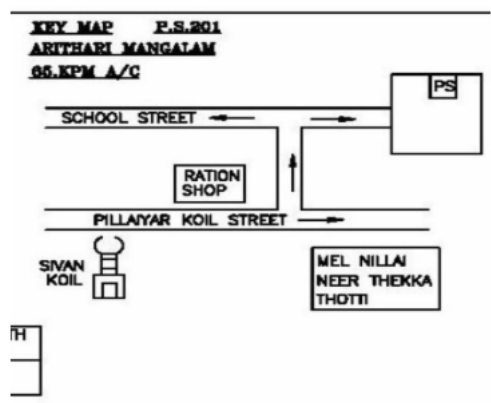

Nazri Naksha

Google Map View

Polling Station Building Front View

Polling Station Front View

Cad View

Key MAP View

1	REQ1900638	பெயர் : பாண்டியன் தந்தை பெயர் : அல்லிமுத்து வீட்டு எண் : 0 வயது : 25 பாலினம் : ஆண்	Photo is available	2	REQ2025609	பெயர் : தினேஷ் தந்தை பெயர் : திருமலை வீட்டு எண் : 0 வயது : 22 பாலினம் : ஆண்	Photo is available	3	REQ0800656	பெயர் : புவனேஸ்வரி தந்தை பெயர் : விஜயராஜ் வீட்டு எண் : 1 வயது : 29 பாலினம் : பெண்	Photo is available
4	REQ0761221	பெயர் : செந்தில்குமார் தந்தை பெயர் : காளியப்பன் வீட்டு எண் : 2-331 வயது : 38 பாலினம் : ஆண்	Photo is available	5	REQ0955054	பெயர் : கன்னியம்மாள் தந்தை பெயர் : சின்னதுரை வீட்டு எண் : 24 வயது : 27 பாலினம் : பெண்	Photo is available	6	REQ0259317	பெயர் : முனியம்மாள் கணவர் பெயர் : கார்த்திகேயன் வீட்டு எண் : 26 வயது : 42 பாலினம் : பெண்	Photo is available
7	REQ0493551	பெயர் : சுரேஷ் தந்தை பெயர் : ராமச்சந்திரன் வீட்டு எண் : 36A2 வயது : 37 பாலினம் : ஆண்	Photo is available	8	REQ0955047	பெயர் : பிரிதிவிராஜ் தந்தை பெயர் : விஜயராஜ் வீட்டு எண் : 100 வயது : 27 பாலினம் : ஆண்	Photo is available	9	REQ2260719	பெயர் : தீபாலட்சுமி தந்தை பெயர் : கார்த்திகேயன் வீட்டு எண் : 111 வயது : 19 பாலினம் : ஆண்	Photo is available
10	REQ1065010	பெயர் : விக்கனேஷ் தந்தை பெயர் : ஏழுமலை வீட்டு எண் : 116 வயது : 25 பாலினம் : ஆண்	Photo is available	11	REQ1569136	பெயர் : சகுந்தலா கணவர் பெயர் : கோபால் வீட்டு எண் : 158 வயது : 64 பாலினம் : பெண்	Photo is available	12	JNP2796282	பெயர் : மாரிமுத்து தந்தை பெயர் : கோபால் வீட்டு எண் : 158 வயது : 43 பாலினம் : ஆண்	Photo is available
13	REQ0318634	பெயர் : கண்மணி கணவர் பெயர் : மாரி வீட்டு எண் : 159 வயது : 37 பாலினம் : பெண்	Photo is available	14	REQ0574673	பெயர் : வசந்தி தந்தை பெயர் : சுகாதகர் வீட்டு எண் : 159 வயது : 32 பாலினம் : பெண்	Photo is available	15	REQ1083724	பெயர் : சக்தி தந்தை பெயர் : ராமன் வீட்டு எண் : 159 வயது : 26 பாலினம் : ஆண்	Photo is available
16	REQ2025617	பெயர் : சிவா தந்தை பெயர் : மனோன்மணி வீட்டு எண் : 159 வயது : 23 பாலினம் : ஆண்	Photo is available	17	REQ1569151	பெயர் : புஷ்பா கணவர் பெயர் : சுப்பராயன் வீட்டு எண் : 160 வயது : 66 பாலினம் : பெண்	Photo is available	18	REQ1569169	பெயர் : படவட்டாள் கணவர் பெயர் : சுப்பன் வீட்டு எண் : 160 வயது : 63 பாலினம் : பெண்	Photo is available
19	REQ1569177	பெயர் : சுப்பன் தந்தை பெயர் : வேலு வீட்டு எண் : 160 வயது : 61 பாலினம் : ஆண்	Photo is available	20	JNP3289733	பெயர் : ஜெயந்தி தந்தை பெயர் : சுப்புராயன் வீட்டு எண் : 160 வயது : 44 பாலினம் : பெண்	Photo is available	21	REQ0259283	பெயர் : ஜயப்பன் தந்தை பெயர் : சுப்பன் வீட்டு எண் : 160 வயது : 40 பாலினம் : ஆண்	Photo is available
22	REQ0493346	பெயர் : ரோஜா கணவர் பெயர் : ஏழுமலை வீட்டு எண் : 160 வயது : 39 பாலினம் : பெண்	Photo is available	23	REQ0259291	பெயர் : பரிமளா கணவர் பெயர் : ஜயப்பன் வீட்டு எண் : 160 வயது : 36 பாலினம் : பெண்	Photo is available	24	REQ0844944	பெயர் : வனிதா கணவர் பெயர் : முனியப்பன் வீட்டு எண் : 160 வயது : 32 பாலினம் : பெண்	Photo is available
25	REQ1569185	பெயர் : கிருஷ்ணமூர்த்தி தந்தை பெயர் : ஆறுமுகம் வீட்டு எண் : 160A வயது : 59 பாலினம் : ஆண்	Photo is available	26	JNP2120764	பெயர் : அஞ்சலா கணவர் பெயர் : கிருஷ்ணமூர்த்தி வீட்டு எண் : 160A வயது : 51 பாலினம் : பெண்	Photo is available	S 27	REQ0259275	பெயர் : பாரதிபிரியா தந்தை பெயர் : கிருஷ்ணமூர்த்தி வீட்டு எண் : 160A வயது : 34 பாலினம் : பெண்	Photo is available
28	REQ0493288	பெயர் : ஜெயமோகன் தந்தை பெயர் : கிருஷ்ணமூர்த்தி வீட்டு எண் : 160A வயது : 32 பாலினம் : ஆண்	Photo is available	29	REQ0654541	பெயர் : சங்கீதா தந்தை பெயர் : கிருஷ்ணமூர்த்தி வீட்டு எண் : 160A வயது : 30 பாலினம் : பெண்	Photo is available	30	REQ1569193	பெயர் : சுந்தரி கணவர் பெயர் : காளியப்பன் வீட்டு எண் : 161 வயது : 61 பாலினம் : பெண்	Photo is available