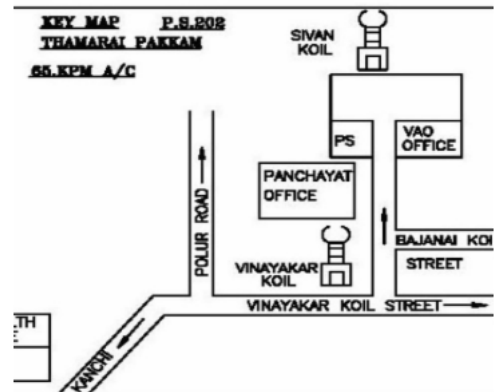

Cad View

Key MAP View