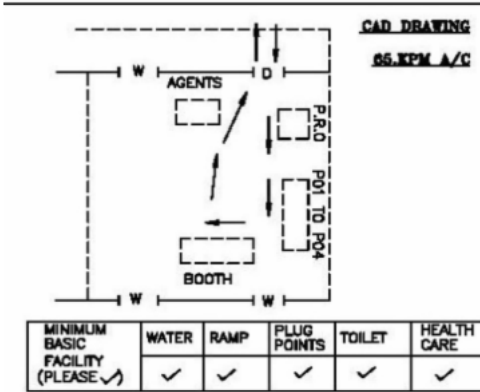

Google Map View

Polling Station Building Front View

Polling Station Front View

Cad View

Key MAP View

1 பெயர் : மோகன் தந்தை பெயர்: கண்ணன் வீட்டு எண் : 31 வயது : 27 பாலினம் : ஆண்	REQ0955716 Photo is available	2 பெயர் : மகேந்திரன் தந்தை பெயர்: திருநாவுகரசு வீட்டு எண் : 59 வயது : 27 பாலினம் : ஆண்	REQ0955724 Photo is available	3 பெயர் : சுதா கணவர் பெயர்: செளந்தர்ராஜன் வீட்டு எண் : 77 வயது : 37 பாலினம் : பெண்	REQ0575910 Photo is available
S 4 பெயர் : ர சென்னம்மாள் தந்தை பெயர்: ர ராமசாமி வீட்டு எண் : 103 வயது : 49 பாலினம் : பெண்	REQ2203263 Photo is available	5 பெயர் : மணிகண்டன் தந்தை பெயர்: முனியன் வீட்டு எண் : 104 வயது : 34 பாலினம் : ஆண்	REQ0318923 Photo is available	6 பெயர் : ராதாகிருஷ்ணன் தந்தை பெயர்: கண்ணப்பன் வீட்டு எண் : 113 வயது : 70 பாலினம் : ஆண்	REQ1651595 Photo is available
7 பெயர் : சங்கீதா கணவர் பெயர்: ராதாகிருஷ்ணன் வீட்டு எண் : 113 வயது : 57 பாலினம் : பெண்	REQ1651603 Photo is available	S 8 பெயர் : மீனாட்சி கணவர் பெயர்: ஜெயகாந்தன் வீட்டு எண் : 113 வயது : 45 பாலினம் : பெண்	JNP5071311 Photo is available	S 9 பெயர் : நாகராணி கணவர் பெயர்: எத்திராஜ் வீட்டு எண் : 114 வயது : 69 பாலினம் : பெண்	REQ1651611 Photo is available
S 10 பெயர் : செளந்தரராஜன் தந்தை பெயர்: எத்திராஜ் வீட்டு எண் : 114 வயது : 49 பாலினம் : ஆண்	REQ1651629 Photo is available	S 11 பெயர் : கீதா கணவர் பெயர்: எத்திராஜ் வீட்டு எண் : 114 வயது : 46 பாலினம் : பெண்	JNP2151165 Photo is available	12 பெயர் : அன்பரசன் தந்தை பெயர்: பழனிசாமி வீட்டு எண் : 114 வயது : 28 பாலினம் : ஆண்	REQ0845669 Photo is available
S 13 பெயர் : ரோவிறித் செள தந்தை பெயர்: செளந்தர்ராஜன் வீட்டு எண் : 114 வயது : 20 பாலினம் : ஆண்	REQ2209708 Photo is available	14 பெயர் : தியாகராஜன் தந்தை பெயர்: கல்யாணராமன் வீட்டு எண் : 115 வயது : 66 பாலினம் : ஆண்	REQ1651637 Photo is available	15 பெயர் : வனிதா கணவர் பெயர்: தியாகராஜன் வீட்டு எண் : 115 வயது : 61 பாலினம் : பெண்	REQ1651645 Photo is available
16 பெயர் : சபரிநாத் தந்தை பெயர்: தியாகராஜன் வீட்டு எண் : 115 வயது : 36 பாலினம் : ஆண்	REQ0065953 Photo is available	17 பெயர் : முத்து தந்தை பெயர்: கற்பகம் வீட்டு எண் : 117 வயது : 75 பாலினம் : ஆண்	REQ0143107 Photo is available	18 பெயர் : பாபு தந்தை பெயர்: மாரிமுத்து வீட்டு எண் : 117 வயது : 51 பாலினம் : ஆண்	JNP1603901 Photo is available
19 பெயர் : வீரம்மா கணவர் பெயர்: பாபு வீட்டு எண் : 117 வயது : 47 பாலினம் : பெண்	JNP2151363 Photo is available	20 பெயர் : சாந்தி கணவர் பெயர்: கண்ணன் வீட்டு எண் : 118 வயது : 59 பாலினம் : பெண்	REQ1651678 Photo is available	21 பெயர் : சுரேஷ் தந்தை பெயர்: கண்ணன் வீட்டு எண் : 118 வயது : 33 பாலினம் : மூன்றாம் பாலினம்	REQ2170322 Photo is available
22 பெயர் : சீத்தா கணவர் பெயர்: தட்சணா வீட்டு எண் : 125 வயது : 34 பாலினம் : பெண்	REQ0761718 Photo is available	23 பெயர் : சதீஷ் தந்தை பெயர்: வெங்கடேசன் வீட்டு எண் : 135 வயது : 32 பாலினம் : ஆண்	REQ0318915 Photo is available	24 பெயர் : விஜயலட்சுமி கணவர் பெயர்: வடிவேலு வீட்டு எண் : 199 வயது : 46 பாலினம் : பெண்	REQ0761726 Photo is available
25 பெயர் : சசிகுமார் தந்தை பெயர்: சேகர் வீட்டு எண் : 211 வயது : 38 பாலினம் : ஆண்	REQ0065979 Photo is available	26 பெயர் : முரளி தந்தை பெயர்: சேகர் வீட்டு எண் : 211 வயது : 34 பாலினம் : ஆண்	REQ0318907 Photo is available	27 பெயர் : சேகர் தந்தை பெயர்: மனுசாமி வீட்டு எண் : 217 வயது : 68 பாலினம் : ஆண்	REQ1651686 Photo is available
28 பெயர் : பவ்ரணி கணவர் பெயர்: சேகர் வீட்டு எண் : 217 வயது : 62 பாலினம் : பெண்	REQ1651694 Photo is available	29 பெயர் : சகுந்தலா கணவர் பெயர்: சசிகுமார் வீட்டு எண் : 217 வயது : 32 பாலினம் : பெண்	REQ2229847 Photo is available	30 பெயர் : கருணாகரன் தந்தை பெயர்: தருமன் வீட்டு எண் : 231/ஏ வயது : 36 பாலினம் : ஆண்	REQ0869321 Photo is available