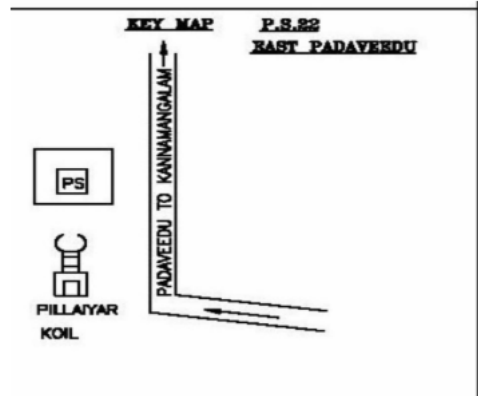

Cad View

Key MAP View