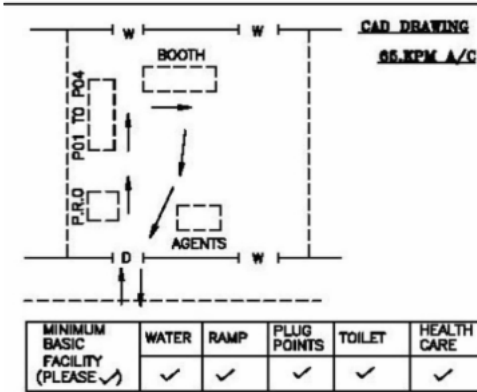

Google Map View

Polling Station Building Front View

Polling Station Front View

Cad View

Key MAP View

1 பெயர் : இயேசுபிரபு தந்தை பெயர்: பால்ராஜ் வீட்டு எண் : 1 வயது : 42 பாலினம் : ஆண்	REQ0346247 Photo is available	2 பெயர் : சிவக்குமார் தந்தை பெயர்: சந்திரன் வீட்டு எண் : 1 வயது : 30 பாலினம் : ஆண்	REQ0845966 Photo is available	3 பெயர் : அகஸ்டின் தந்தை பெயர்: அருள்ராஜ் வீட்டு எண் : 1 வயது : 29 பாலினம் : ஆண்	REQ0845958 Photo is available
4 பெயர் : விக்னேஷ் தந்தை பெயர்: பாலுரா வீட்டு எண் : 1 வயது : 28 பாலினம் : ஆண்	REQ0845925 Photo is available	5 பெயர் : சுரேஷ்கோபி தந்தை பெயர்: முனுசாமி வீட்டு எண் : 2 வயது : 28 பாலினம் : ஆண்	REQ0845974 Photo is available	6 பெயர் : சுரேஷ் தந்தை பெயர்: வேலு வீட்டு எண் : 2-3 வயது : 38 பாலினம் : ஆண்	REQ0761957 Photo is available
7 பெயர் : ரமேஷ் தந்தை பெயர்: புதுராண் வீட்டு எண் : 10 வயது : 36 பாலினம் : ஆண்	REQ0846022 Photo is available	8 பெயர் : பானுசுந்தர் தந்தை பெயர்: பானுதுரை வீட்டு எண் : 10 வயது : 30 பாலினம் : ஆண்	REQ0845941 Photo is available	9 பெயர் : மகாலிங்கம் தந்தை பெயர்: பப்ளி வீட்டு எண் : 56 வயது : 39 பாலினம் : ஆண்	REQ0495333 Photo is available
10 பெயர் : காமாட்சி கணவர் பெயர்: அரிகிருஷ்ணன் வீட்டு எண் : 100 வயது : 40 பாலினம் : பெண்	REQ0955997 Photo is available	11 பெயர் : கோகிலா கணவர் பெயர்: சுரேஷ் வீட்டு எண் : 100 வயது : 35 பாலினம் : பெண்	REQ0956003 Photo is available	12 பெயர் : மாலதி கணவர் பெயர்: சத்தியராஜ் வீட்டு எண் : 109 வயது : 38 பாலினம் : பெண்	REQ2249795 Photo is available
13 பெயர் : ராஜ்குமார் தந்தை பெயர்: மாரிமுத்து வீட்டு எண் : 133 வயது : 34 பாலினம் : ஆண்	REQ0845909 Photo is available	14 பெயர் : சின்னப்பா கணவர் பெயர்: சின்னசாமி வீட்டு எண் : 136 வயது : 56 பாலினம் : பெண்	REQ1678911 Photo is available	15 பெயர் : கோதண்டராமன் தந்தை பெயர்: சின்னசாமி வீட்டு எண் : 136 வயது : 41 பாலினம் : ஆண்	REQ0319269 Photo is available
16 பெயர் : முருகன் தந்தை பெயர்: சின்னசாமி வீட்டு எண் : 136 வயது : 40 பாலினம் : ஆண்	REQ0118042 Photo is available	17 பெயர் : பிரபு தந்தை பெயர்: சின்னசாமி வீட்டு எண் : 136 வயது : 36 பாலினம் : ஆண்	REQ0118059 Photo is available	18 பெயர் : தனலட்சுமி கணவர் பெயர்: பிரபு வீட்டு எண் : 136 வயது : 30 பாலினம் : பெண்	REQ2117224 Photo is available
19 பெயர் : தனக்கோட்டி தந்தை பெயர்: பூங்கான் வீட்டு எண் : 138 வயது : 66 பாலினம் : ஆண்	REQ1678929 Photo is available	20 பெயர் : மல்லிகா கணவர் பெயர்: தனக்கோட்டி வீட்டு எண் : 138 வயது : 62 பாலினம் : பெண்	REQ1678937 Photo is available	21 பெயர் : இந்திரா தந்தை பெயர்: தனக்கோட்டி வீட்டு எண் : 138 வயது : 44 பாலினம் : பெண்	JNP4691630 Photo is available
22 பெயர் : ராஜா தந்தை பெயர்: தனக்கோட்டி வீட்டு எண் : 138 வயது : 44 பாலினம் : ஆண்	JNP4727327 Photo is available	23 பெயர் : பாரதி கணவர் பெயர்: ராஜா வீட்டு எண் : 138 வயது : 37 பாலினம் : பெண்	REQ0955971 Photo is available	24 பெயர் : கமலக்கண்ணன் தந்தை பெயர்: தனக்கோட்டி வீட்டு எண் : 138 வயது : 35 பாலினம் : ஆண்	REQ0955989 Photo is available
25 பெயர் : பிரவீன்குமார் தந்தை பெயர்: சின்னகண்ணு வீட்டு எண் : 139 வயது : 57 பாலினம் : ஆண்	REQ1678952 Photo is available	26 பெயர் : தமயந்தி கணவர் பெயர்: பிரவீன்குமார் வீட்டு எண் : 139 வயது : 53 பாலினம் : பெண்	REQ1678960 Photo is available	27 பெயர் : சிவப்பிரியதர்ஷினி தந்தை பெயர்: பிரவீன்குமார் வீட்டு எண் : 139 வயது : 29 பாலினம் : பெண்	REQ0845917 Photo is available
28 பெயர் : பிரகதீஷ்வரன் தந்தை பெயர்: பிரவீன்குமார் வீட்டு எண் : 139 வயது : 26 பாலினம் : ஆண்	REQ2082998 Photo is available	29 பெயர் : ஏழுமலை தந்தை பெயர்: பூசன் வீட்டு எண் : 140 வயது : 54 பாலினம் : ஆண்	REQ1678986 Photo is available	30 பெயர் : ஜெயலட்சுமி கணவர் பெயர்: ஏழுமலை வீட்டு எண் : 140 வயது : 51 பாலினம் : பெண்	REQ1678994 Photo is available