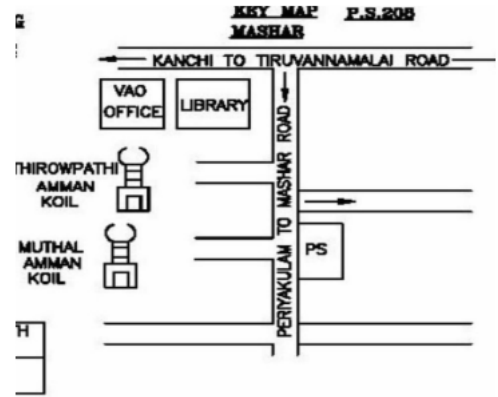

வாக்காளர் பதிவு அலுவலரின்
கையொப்பம்

Nazri Naksha

Google Map View

Polling Station Building Front View

Polling Station Front View

Cad View

Key MAP View

சட்டமன்றத் தொகுதியின் எண் மற்றும் பெயர் : 65-கலசபாக்கம்
பிரிவு எண் மற்றும் பெயர் 1-மஷார் (வ.கி) மற்றும் (உ), வார்டு 2 கருணீகர் தெரு