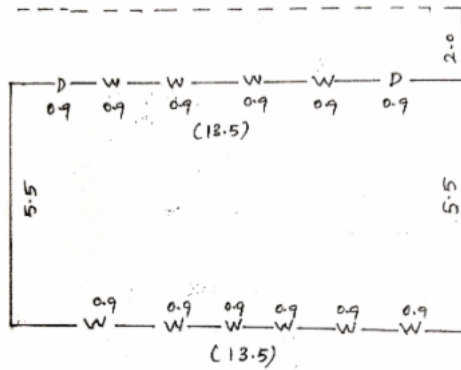

Google Map View

Polling Station Building Front View

Polling Station Front View

Cad View

Key MAP View

1 பெயர் : காயத்ரி தந்தை பெயர்: முருகன் வீட்டு எண் : 00 வயது : 23 பாலினம் : பெண்	REQ2016855 Photo is available	2 பெயர் : நளினி கணவர் பெயர்: ஏழுமலை வீட்டு எண் : 2-22 வயது : 35 பாலினம் : பெண்	REQ0495622 Photo is available	3 பெயர் : குமரன் தந்தை பெயர்: முனுசாமி வீட்டு எண் : 2-215 வயது : 50 பாலினம் : ஆண்	REQ0496299 Photo is available
4 பெயர் : காயத்திரி கணவர் பெயர்: குமரன் வீட்டு எண் : 2-215 வயது : 47 பாலினம் : பெண்	REQ0496315 Photo is available	5 பெயர் : லட்சுமணன் தந்தை பெயர்: முருகேசன் வீட்டு எண் : 2-219 வயது : 37 பாலினம் : ஆண்	REQ0319558 Photo is available	6 பெயர் : பவங்குமார் தந்தை பெயர்: தனஞ்செயன் வீட்டு எண் : 2-230 வயது : 32 பாலினம் : ஆண்	REQ0496182 Photo is available
7 பெயர் : சத்யா தந்தை பெயர்: கங்காநாதன் வீட்டு எண் : 2-333 வயது : 32 பாலினம் : பெண்	REQ0496216 Photo is available	8 பெயர் : சுரேஷ் தந்தை பெயர்: முத்து வீட்டு எண் : 2-339 வயது : 33 பாலினம் : ஆண்	REQ0495762 Photo is available	9 பெயர் : அய்யாக்கண்ணு தந்தை பெயர்: கோபால் வீட்டு எண் : 2-361 வயது : 43 பாலினம் : ஆண்	REQ0261503 Photo is available
10 பெயர் : ராஜி தந்தை பெயர்: கண்ணன் வீட்டு எண் : 2-364 வயது : 34 பாலினம் : ஆண்	REQ0495788 Photo is available	11 பெயர் : முருகன் தந்தை பெயர்: ராமசாமி வீட்டு எண் : 2-368 வயது : 44 பாலினம் : ஆண்	REQ0656702 Photo is available	12 பெயர் : பரமேஸ்வரி தந்தை பெயர்: நீலகண்டன் வீட்டு எண் : 2-374 வயது : 43 பாலினம் : பெண்	REQ0261529 Photo is available
13 பெயர் : செல்லையா தந்தை பெயர்: ராஜா வீட்டு எண் : 2-459 வயது : 34 பாலினம் : ஆண்	REQ0656876 Photo is available	14 பெயர் : பாலாஜி தந்தை பெயர்: மணி வீட்டு எண் : 3-365 வயது : 39 பாலினம் : ஆண்	REQ0496422 Photo is available	15 பெயர் : சிவக்குமார் தந்தை பெயர்: இராமசாமி வீட்டு எண் : 3-368 வயது : 34 பாலினம் : ஆண்	REQ0261271 Photo is available
16 பெயர் : ராணி கணவர் பெயர்: சிவக்குமார் வீட்டு எண் : 3-368 வயது : 33 பாலினம் : பெண்	REQ0656678 Photo is available	17 பெயர் : வேடியப்பன் தந்தை பெயர்: ஏழுமலை வீட்டு எண் : 3-369 வயது : 31 பாலினம் : ஆண்	REQ0762179 Photo is available	18 பெயர் : ஜெயச்சந்திரன் தந்தை பெயர்: ராஜகுமார் வீட்டு எண் : 3-370 வயது : 32 பாலினம் : ஆண்	REQ0496224 Photo is available
19 பெயர் : எழிலரசி கணவர் பெயர்: ஸ்டாலின் சின்னையா வீட்டு எண் : 3-372 வயது : 43 பாலினம் : பெண்	REQ0496125 Photo is available	20 பெயர் : ரமேஷ் தந்தை பெயர்: சின்ன குழந்தை வீட்டு எண் : 3-373 வயது : 31 பாலினம் : ஆண்	REQ0576884 Photo is available	21 பெயர் : ராஜலட்சுமி கணவர் பெயர்: டேனியல் பிரசாத் வீட்டு எண் : 3-375 வயது : 38 பாலினம் : பெண்	REQ0702290 Photo is available
22 பெயர் : ஆனந்தன் தந்தை பெயர்: பீட்டர் வீட்டு எண் : 3-375 வயது : 31 பாலினம் : ஆண்	REQ0846667 Photo is available	23 பெயர் : ராஜீவ்காந்தி தந்தை பெயர்: முனுசாமி வீட்டு எண் : 3-377 வயது : 39 பாலினம் : ஆண்	REQ0261289 Photo is available	24 பெயர் : வெண்ணிலா கணவர் பெயர்: ராஜீவ்காந்தி வீட்டு எண் : 3-377 வயது : 39 பாலினம் : பெண்	REQ0762195 Photo is available
25 பெயர் : அற்புதம் தந்தை பெயர்: சேட்டு வீட்டு எண் : 3-378 வயது : 31 பாலினம் : பெண்	REQ0762187 Photo is available	26 பெயர் : ஆறுமுகம் தந்தை பெயர்: முத்து வீட்டு எண் : 3-389 வயது : 35 பாலினம் : ஆண்	REQ0656785 Photo is available	27 பெயர் : பாபு தந்தை பெயர்: சின்னப்பிள்ளை வீட்டு எண் : 3-390 வயது : 40 பாலினம் : ஆண்	REQ0496083 Photo is available
28 பெயர் : சரஸ்வதி கணவர் பெயர்: பாபு வீட்டு எண் : 3-390 வயது : 33 பாலினம் : பெண்	REQ0495747 Photo is available	29 பெயர் : மணிகண்டன் தந்தை பெயர்: முட்டாய்கண்ணன் வீட்டு எண் : 3/395 வயது : 28 பாலினம் : ஆண்	REQ1004498 Photo is available	30 பெயர் : மூர்த்தி தந்தை பெயர்: கோபாலன் வீட்டு எண் : 3-397 வயது : 34 பாலினம் : ஆண்	REQ0495663 Photo is available