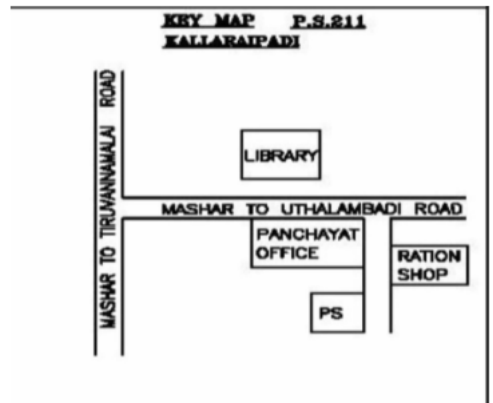

Key MAP View