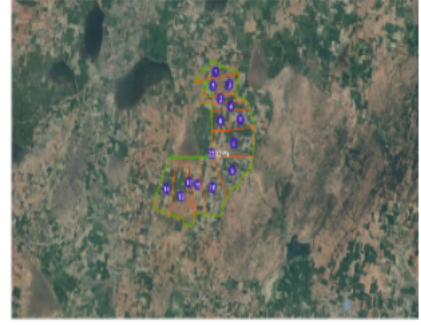

Google Map View