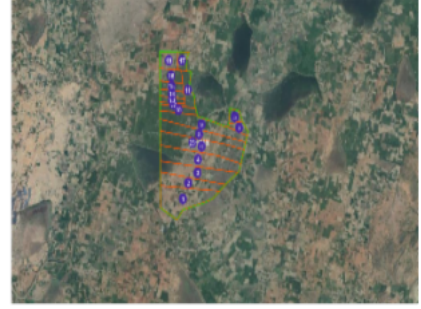

Google Map View