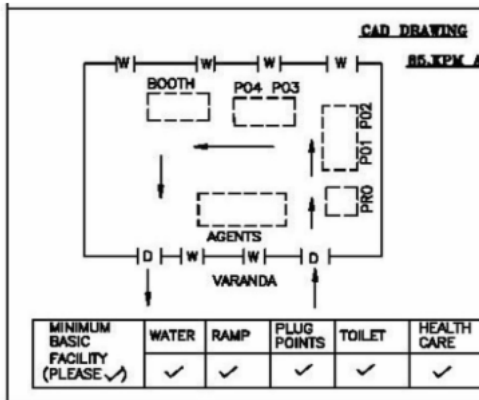

வாக்காளர் பதிவு அலுவலரின்
கையொப்பம்

Nazri Naksha

Google Map View

Polling Station Building Front View

Polling Station Front View

Cad View

Key MAP View

1	REQ2178242	பெயர் : மகாலட்சுமி தந்தை பெயர்: கணேசன் வீட்டு எண் : 2/301 வயது : 30 பாலினம் : ஆண்	Photo is available	2	JNP2184877	பெயர் : அமுதா கணவர் பெயர்: சொக்கநாதன் வீட்டு எண் : 648 வயது : 46 பாலினம் : பெண்	Photo is available	3	REQ2108876	பெயர் : க அகிலாடேஸ்வரி கணவர் பெயர்: மணிகண்டன் வீட்டு எண் : 775/பி வயது : 28 பாலினம் : பெண்	Photo is available
4	JNP1640846	பெயர் : ரேணு கணவர் பெயர்: தங்கராஜி வீட்டு எண் : 892 வயது : 66 பாலினம் : பெண்	Photo is available	5	REQ0119339	பெயர் : மலர்க்கொடி கணவர் பெயர்: முருகன் வீட்டு எண் : 892 வயது : 41 பாலினம் : பெண்	Photo is available	6	REQ0498139	பெயர் : மணிமேகலை கணவர் பெயர்: ராஜா வீட்டு எண் : 892 வயது : 40 பாலினம் : பெண்	Photo is available
7	REQ0320770	பெயர் : ராஜா தந்தை பெயர்: ஆணையப்பன் வீட்டு எண் : 892 வயது : 36 பாலினம் : ஆண்	Photo is available	8	JNP2134922	பெயர் : அய்யனார் தந்தை பெயர்: தங்கராஜி வீட்டு எண் : 893 வயது : 49 பாலினம் : ஆண்	Photo is available	9	JNP1641059	பெயர் : காமாட்சி கணவர் பெயர்: அய்யனார் வீட்டு எண் : 893 வயது : 46 பாலினம் : பெண்	Photo is available
10	REQ2178101	பெயர் : அரவிந்த் தாயின் பெயர்: மலர்கொடி வீட்டு எண் : 893 வயது : 21 பாலினம் : ஆண்	Photo is available	11	REQ1797471	பெயர் : குப்பு கணவர் பெயர்: சேகர் வீட்டு எண் : 894 வயது : 56 பாலினம் : பெண்	Photo is available	12	REQ0578138	பெயர் : சரவணன் தந்தை பெயர்: சேகர் வீட்டு எண் : 894 வயது : 33 பாலினம் : ஆண்	Photo is available
13	REQ0578146	பெயர் : சந்தோஷ்குமார் தந்தை பெயர்: சேகர் வீட்டு எண் : 894 வயது : 32 பாலினம் : ஆண்	Photo is available	14	REQ1084664	பெயர் : சுருதி கணவர் பெயர்: சந்தோஷ்குமார் வீட்டு எண் : 894 வயது : 28 பாலினம் : பெண்	Photo is available	15	REQ2010569	பெயர் : ரம்யா கணவர் பெயர்: சரவணன் வீட்டு எண் : 894 வயது : 28 பாலினம் : பெண்	Photo is available
16	REQ1797497	பெயர் : கலா கணவர் பெயர்: அர்ஜுனன் வீட்டு எண் : 895 வயது : 60 பாலினம் : பெண்	Photo is available	17	REQ1797489	பெயர் : அர்ஜுனன் தந்தை பெயர்: நடேசன் வீட்டு எண் : 895 வயது : 60 பாலினம் : ஆண்	Photo is available	18	REQ0170555	பெயர் : சத்தியா கணவர் பெயர்: சரவணன் வீட்டு எண் : 895 வயது : 37 பாலினம் : பெண்	Photo is available
19	REQ0170563	பெயர் : சரவணன் தந்தை பெயர்: மணி வீட்டு எண் : 895 வயது : 36 பாலினம் : ஆண்	Photo is available	20	REQ1797505	பெயர் : ரங்கநாதன் தந்தை பெயர்: முனுசாமி வீட்டு எண் : 896 வயது : 73 பாலினம் : ஆண்	Photo is available	21	REQ1797513	பெயர் : சரோஜா கணவர் பெயர்: ரங்கநாதன் வீட்டு எண் : 896 வயது : 67 பாலினம் : பெண்	Photo is available
22	JNP1638279	பெயர் : சிவராஜ் தந்தை பெயர்: ரங்கநாதன் வீட்டு எண் : 896 வயது : 47 பாலினம் : ஆண்	Photo is available	23	JNP1637776	பெயர் : கணேசன் தந்தை பெயர்: ரங்கநாதன் வீட்டு எண் : 896 வயது : 44 பாலினம் : ஆண்	Photo is available	24	JNP5025234	பெயர் : சசிகலா கணவர் பெயர்: சிவராஜ் வீட்டு எண் : 896 வயது : 41 பாலினம் : பெண்	Photo is available
25	REQ0578427	பெயர் : ஜெயலக்ஷ்மி கணவர் பெயர்: கணேசன் வீட்டு எண் : 896 வயது : 35 பாலினம் : பெண்	Photo is available	26	REQ0498162	பெயர் : ரஞ்சிதா கணவர் பெயர்: சக்திதாஸ் வீட்டு எண் : 896 வயது : 33 பாலினம் : பெண்	Photo is available	27	REQ1797521	பெயர் : அமாவாசை தந்தை பெயர்: மண்ணு வீட்டு எண் : 897 வயது : 75 பாலினம் : ஆண்	Photo is available
28	REQ1797539	பெயர் : கமலா கணவர் பெயர்: அமாவாசை வீட்டு எண் : 897 வயது : 70 பாலினம் : பெண்	Photo is available	29	REQ2293793	பெயர் : குமரன் சி தந்தை பெயர்: சிவராஜ் வீட்டு எண் : 898 வயது : 19 பாலினம் : ஆண்	Photo is available	30	JNP1638246	பெயர் : எழில்மாறன் தந்தை பெயர்: கன்னியப்பன் வீட்டு எண் : 898A வயது : 49 பாலினம் : ஆண்	Photo is available