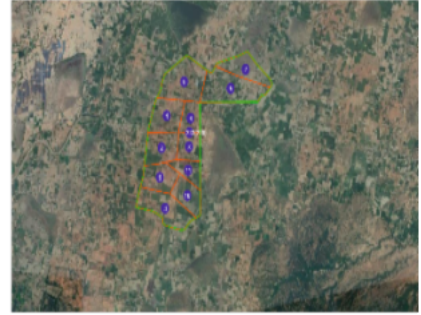

Google Map View