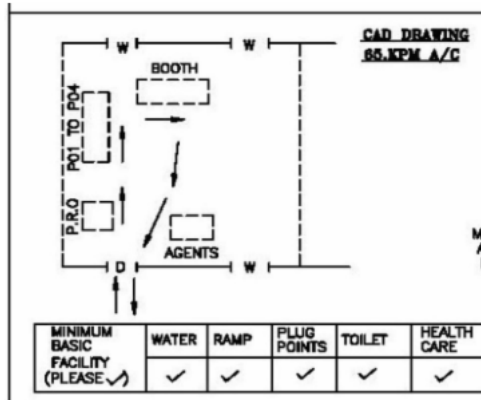

Google Map View

Polling Station Building Front View

Polling Station Front View

Cad View

Key MAP View

1 பெயர் : கலைவாணி கணவர் பெயர் : பிச்சாண்டி வீட்டு எண் : 1 வயது : 56 பாலினம் : பெண் Photo is available	REQ1822113	2 பெயர் : பானுப்ரியா கணவர் பெயர் : சரவணன் வீட்டு எண் : 1 வயது : 40 பாலினம் : பெண் Photo is available	REQ0958066	3 பெயர் : ரவி தந்தை பெயர் : பார்த்தீபன் வீட்டு எண் : 3 வயது : 56 பாலினம் : ஆண் Photo is available	JNP2172393
4 பெயர் : தினேஷ் குமார் தந்தை பெயர் : ரவி வீட்டு எண் : 3 வயது : 23 பாலினம் : ஆண் Photo is available	REQ1955061	5 பெயர் : பஞ்சவர்ணம் கணவர் பெயர் : ரவி வீட்டு எண் : 3/1 வயது : 46 பாலினம் : பெண் Photo is available	REQ2214989	6 பெயர் : சரவணன் தந்தை பெயர் : இளவரசு வீட்டு எண் : 5/2 வயது : 47 பாலினம் : ஆண் Photo is available	REQ1980010
7 பெயர் : வனிதா தந்தை பெயர் : சரவணன் வீட்டு எண் : 5/2 வயது : 36 பாலினம் : பெண் Photo is available	REQ1955814	8 பெயர் : யோகேஷ் தந்தை பெயர் : நமசிவாயம் வீட்டு எண் : 6 வயது : 23 பாலினம் : ஆண் Photo is available	REQ1955251	9 பெயர் : கோகுல்நாத் தந்தை பெயர் : ஏழுமலை வீட்டு எண் : 11 வயது : 23 பாலினம் : ஆண் Photo is available	REQ1954379
10 பெயர் : மாலதி தந்தை பெயர் : பாண்டிரங்கன் வீட்டு எண் : 16 வயது : 39 பாலினம் : பெண் Photo is available	REQ0171637	11 பெயர் : பாக்யலக்ஷ்மி தந்தை பெயர் : சண்முகம் வீட்டு எண் : 16 வயது : 23 பாலினம் : பெண் Photo is available	REQ1980218	12 பெயர் : அன்புப்பெரியன் தந்தை பெயர் : துரைசாமி வீட்டு எண் : 20 வயது : 23 பாலினம் : ஆண் Photo is available	REQ1954452
13 பெயர் : உதயகுமார் தந்தை பெயர் : பன்னீர்செல்வம் வீட்டு எண் : 27 வயது : 24 பாலினம் : ஆண் Photo is available	REQ1900695	14 பெயர் : சசிகலா கணவர் பெயர் : சங்கர் வீட்டு எண் : 29 வயது : 49 பாலினம் : பெண் Photo is available	REQ0500306	15 பெயர் : செல்வம் தந்தை பெயர் : ஆறுமுகம் வீட்டு எண் : 30 வயது : 41 பாலினம் : ஆண் Photo is available	REQ0346692
16 பெயர் : மகாலட்சுமி கணவர் பெயர் : செல்வம் வீட்டு எண் : 30 வயது : 39 பாலினம் : பெண் Photo is available	REQ0579607	17 பெயர் : விக்கெஷ் தாயின் பெயர் : சமதி வீட்டு எண் : 36 வயது : 27 பாலினம் : ஆண் Photo is available	REQ1954692	18 பெயர் : கிருஷ்ணவேணி கணவர் பெயர் : ஆறுமுகம் வீட்டு எண் : 39 வயது : 63 பாலினம் : பெண் Photo is available	REQ0500314
19 பெயர் : சங்கர் தந்தை பெயர் : ஆறுமுகம் வீட்டு எண் : 39 வயது : 53 பாலினம் : ஆண் Photo is available	REQ0500298	20 பெயர் : பிரகாஷ் தந்தை பெயர் : ஆறுமுகம் வீட்டு எண் : 39 வயது : 46 பாலினம் : ஆண் Photo is available	JNP2852085	21 பெயர் : சந்தியா தந்தை பெயர் : சங்கர் வீட்டு எண் : 39 வயது : 25 பாலினம் : பெண் Photo is available	REQ2043669
22 பெயர் : அர்ச்சுனா தந்தை பெயர் : பிரகாஷ் வீட்டு எண் : 41 வயது : 24 பாலினம் : பெண் Photo is available	REQ1980143	23 பெயர் : அனுபூதி தந்தை பெயர் : பிரகாஷ் வீட்டு எண் : 41 வயது : 22 பாலினம் : பெண் Photo is available	REQ2020766	24 பெயர் : பவுங்குமார் தந்தை பெயர் : ஜெயராமன் வீட்டு எண் : 51 வயது : 30 பாலினம் : ஆண் Photo is available	REQ0660324
25 பெயர் : விமல் தந்தை பெயர் : பரசுராமன் வீட்டு எண் : 64 வயது : 36 பாலினம் : ஆண் Photo is available	REQ0171629	26 பெயர் : சியமளா தந்தை பெயர் : அழகேசன் வீட்டு எண் : 67 வயது : 25 பாலினம் : பெண் Photo is available	REQ2019172	27 பெயர் : கவிதா கணவர் பெயர் : ஏழுமலை வீட்டு எண் : 68 வயது : 38 பாலினம் : பெண் Photo is available	REQ1055573
28 பெயர் : ஷ்ருதி தந்தை பெயர் : அருள் பாபு வீட்டு எண் : 71 வயது : 23 பாலினம் : பெண் Photo is available	REQ1979780	29 பெயர் : மணிகண்டன் தந்தை பெயர் : பூபதி வீட்டு எண் : 91 வயது : 25 பாலினம் : ஆண் Photo is available	REQ1954221	30 பெயர் : வேல்முருகன் தந்தை பெயர் : கருணாநிதி வீட்டு எண் : 100 வயது : 23 பாலினம் : ஆண் Photo is available	REQ1955137