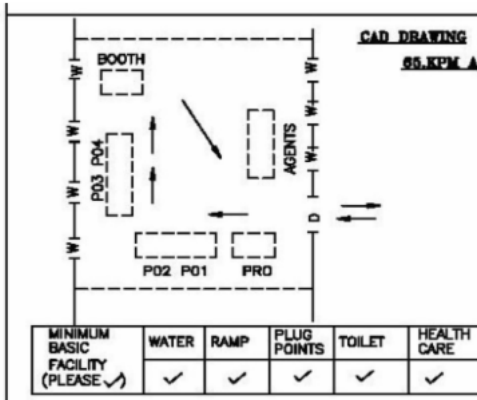

வாக்காளர் பதிவு அலுவலரின்
கையொப்பம்

Nazri Naksha

Google Map View

Polling Station Building Front View

Polling Station Front View

Cad View

Key MAP View

சட்டமன்றத் தொகுதியின் எண் மற்றும் பெயர் : 65-கலசபாக்கம்
பிரிவு எண் மற்றும் பெயர் 1-குலால்பாடி (வ.கி) மற்றும் (ஊ), வார்டு 1 முகமதியர் தெரு