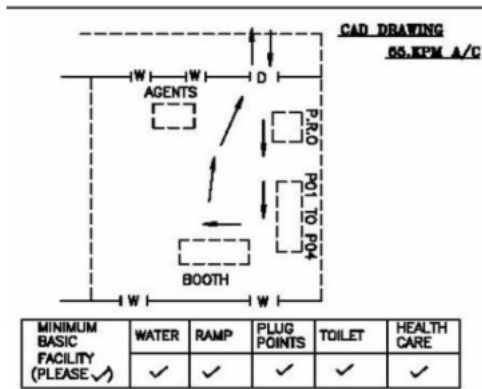

Google Map View

Polling Station Building Front View

Polling Station Front View

Cad View

Key MAP View

1 பெயர் : நந்தினி தந்தை பெயர் : ஜெயகுமார் வீட்டு எண் : 1 வயது : 33 பாலினம் : பெண்	REQ0503870 Photo is available	2 பெயர் : ரமேஷ் தந்தை பெயர் : நடராஜன் வீட்டு எண் : 1 வயது : 31 பாலினம் : ஆண்	REQ0662221 Photo is available	3 பெயர் : தனம் கணவர் பெயர் : சிவராமன் வீட்டு எண் : 10 வயது : 35 பாலினம் : பெண்	REQ0764589 Photo is available
4 பெயர் : அன்னக்கிளி தந்தை பெயர் : முனுசாமி வீட்டு எண் : 55 வயது : 48 பாலினம் : ஆண்	JNP2137644 Photo is available	5 பெயர் : சத்யவாணி அ கணவர் பெயர் : அன்னக்கிளி மு வீட்டு எண் : 55 வயது : 43 பாலினம் : பெண்	JNP4758744 Photo is available	6 பெயர் : யுவபுரீ தந்தை பெயர் : அன்னக்கிளி வீட்டு எண் : 55 வயது : 24 பாலினம் : பெண்	REQ1896307 Photo is available
7 பெயர் : சூசி தந்தை பெயர் : அன்னக்கிளி வீட்டு எண் : 55 வயது : 23 பாலினம் : பெண்	REQ1924968 Photo is available	8 பெயர் : பிரேமா கணவர் பெயர் : மீனவன் வீட்டு எண் : 125 வயது : 36 பாலினம் : பெண்	REQ0662353 Photo is available	9 பெயர் : அனிதா தந்தை பெயர் : ராஜேந்திரன் வீட்டு எண் : 127 வயது : 35 பாலினம் : பெண்	REQ0503888 Photo is available
10 பெயர் : சித்ரா கணவர் பெயர் : விஜயன் வீட்டு எண் : 185 வயது : 36 பாலினம் : பெண்	REQ0662361 Photo is available	11 பெயர் : வினோத் வி தந்தை பெயர் : விஜயன் ச விஜயன் வீட்டு எண் : 185 வயது : 19 பாலினம் : ஆண்	REQ2242501 Photo is available	12 பெயர் : முரளி தந்தை பெயர் : செல்வம் முரளி வீட்டு எண் : 185ஏ வயது : 27 பாலினம் : ஆண்	REQ1894310 Photo is available
13 பெயர் : பாண்டியன் தந்தை பெயர் : பழனி வீட்டு எண் : 201 வயது : 30 பாலினம் : ஆண்	REQ0911594 Photo is available	14 பெயர் : அசோக்குமார் தந்தை பெயர் : ஜெயக்குமார் வீட்டு எண் : 201 வயது : 30 பாலினம் : ஆண்	REQ0849596 Photo is available	15 பெயர் : ஜெயபால் தந்தை பெயர் : பெருமாள் வீட்டு எண் : 221 வயது : 66 பாலினம் : ஆண்	REQ1601962 Photo is available
16 பெயர் : அமுதா கணவர் பெயர் : ஜெயபால் வீட்டு எண் : 221 வயது : 56 பாலினம் : பெண்	REQ1601970 Photo is available	17 பெயர் : சத்யராஜ் தந்தை பெயர் : ஜெயபால் வீட்டு எண் : 221 வயது : 36 பாலினம் : ஆண்	REQ0070094 Photo is available	18 பெயர் : சோபனா கணவர் பெயர் : சத்தியராஜ் வீட்டு எண் : 221 வயது : 36 பாலினம் : பெண்	REQ0581041 Photo is available
19 பெயர் : சிலம்பரசன் தந்தை பெயர் : ஜெயபால் வீட்டு எண் : 221 வயது : 35 பாலினம் : ஆண்	REQ0322966 Photo is available	20 பெயர் : சக்திவேல் தந்தை பெயர் : ஜெயபால் வீட்டு எண் : 221 வயது : 33 பாலினம் : ஆண்	REQ0581033 Photo is available	21 பெயர் : சந்தியா கணவர் பெயர் : சிலம்பரசன் வீட்டு எண் : 221 வயது : 32 பாலினம் : பெண்	REQ1056811 Photo is available
22 பெயர் : ஜெயக்குமார் தந்தை பெயர் : பெருமாள் வீட்டு எண் : 222 வயது : 59 பாலினம் : ஆண்	REQ1601988 Photo is available	23 பெயர் : பாக்கியவதி கணவர் பெயர் : ஜெயக்குமார் வீட்டு எண் : 222 வயது : 56 பாலினம் : பெண்	REQ1601996 Photo is available	24 பெயர் : சின்னதம்பி தந்தை பெயர் : மொட்டைசாமி வீட்டு எண் : 224 வயது : 71 பாலினம் : ஆண்	REQ1602002 Photo is available
25 பெயர் : முனீயம்மாள் கணவர் பெயர் : சின்னதம்பி வீட்டு எண் : 224 வயது : 61 பாலினம் : பெண்	REQ1602010 Photo is available	26 பெயர் : பட்டுசாமி தந்தை பெயர் : முனுசாமி வீட்டு எண் : 224 வயது : 54 பாலினம் : ஆண்	REQ1602028 Photo is available	27 பெயர் : கஸ்தூரி கணவர் பெயர் : பட்டுசாமி வீட்டு எண் : 224 வயது : 50 பாலினம் : பெண்	REQ1602036 Photo is available
28 பெயர் : மகேந்திரன் தந்தை பெயர் : சின்னதம்பி வீட்டு எண் : 224 வயது : 42 பாலினம் : ஆண்	JNP4658985 Photo is available	29 பெயர் : தாமரைச்செல்வி கணவர் பெயர் : மகேந்திரன் வீட்டு எண் : 224 வயது : 40 பாலினம் : பெண்	REQ0070086 Photo is available	30 பெயர் : சிவப்பி கணவர் பெயர் : முனுசாமி வீட்டு எண் : 225 வயது : 71 பாலினம் : பெண்	REQ1602044 Photo is available