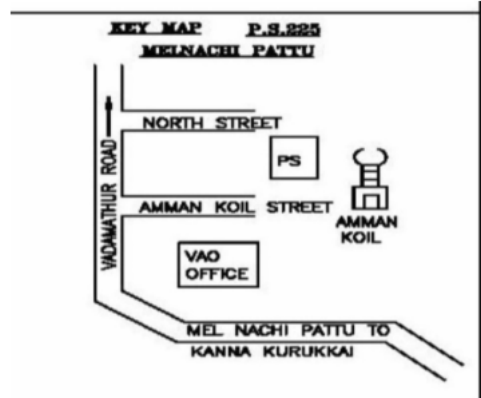

Key MAP View