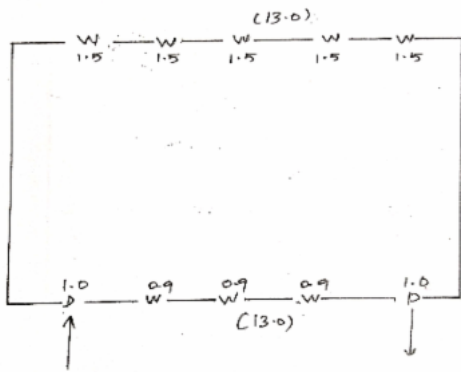

Google Map View

Polling Station Building Front View

Polling Station Front View

Cad View

Key MAP View

சட்டமன்றத் தொகுதியின் எண் மற்றும் பெயர் : 65-கலசபாக்கம்  
பிரிவு எண் மற்றும் பெயர் 1-மேல்புஞ்சை (வ.கி) மற்றும் 2ஊ, வார்டு 1 ராஜவீதி