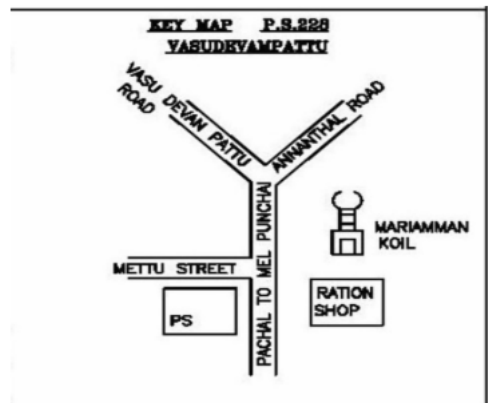

Google Map View

Polling Station Building Front View

Polling Station Front View

Cad View

Key MAP View

சட்டமன்றத் தொகுதியின் எண் மற்றும் பெயர் : 65-கலசபாக்கம்  
பிரிவு எண் மற்றும் பெயர் 1-மேல்புஞ்சை (வ.கி) மற்றும் 2ஊ, வார்டு 1 ராஜவீதி