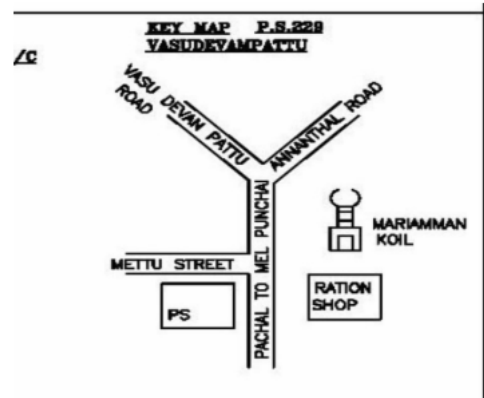

Cad View

Key MAP View