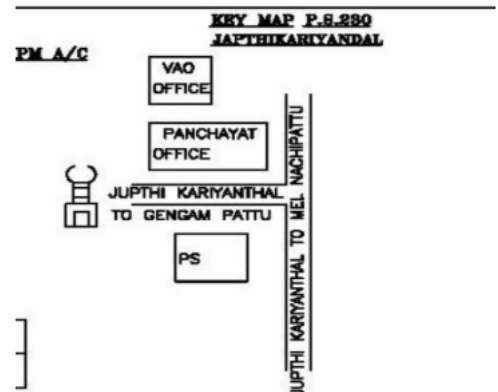

Google Map View

Polling Station Building Front View

Polling Station Front View

Cad View

Key MAP View

1 பெயர் : பூங்காவனம் கணவர் பெயர்: தாமோதரன் வீட்டு எண் : 1 வயது : 81 பாலினம் : பெண்	REQ1654292 Photo is available	2 பெயர் : செளந்திரராஜன் தந்தை பெயர்: தாமோதரன் வீட்டு எண் : 1 வயது : 61 பாலினம் : ஆண்	REQ0086991 Photo is available	3 பெயர் : ரகு தந்தை பெயர்: தாமோதரன் வீட்டு எண் : 1 வயது : 51 பாலினம் : ஆண்	REQ1654300 Photo is available
4 பெயர் : ஆறுமுகம் தந்தை பெயர்: தாமோதரன் வீட்டு எண் : 1 வயது : 49 பாலினம் : ஆண்	JNP2190593 Photo is available	5 பெயர் : சங்கீதா கணவர் பெயர்: ரகு வீட்டு எண் : 1 வயது : 44 பாலினம் : பெண்	JNP4693347 Photo is available	6 பெயர் : பிரியா சௌ தந்தை பெயர்: செளந்திரராஜன் வீட்டு எண் : 1 வயது : 22 பாலினம் : பெண்	REQ2077220 Photo is available
7 பெயர் : மோகன்ராஜ் சௌ தந்தை பெயர்: செளந்திரராஜன் தா வீட்டு எண் : 1/1 த்ரௌபா அம்ன் தெரு வயது : 24 பாலினம் : ஆண்	REQ2076784 Photo is available	8 பெயர் : உமையாள் கணவர் பெயர்: செளந்திரராசன் வீட்டு எண் : 1-35A வயது : 45 பாலினம் : பெண்	REQ0072033 Photo is available	9 பெயர் : சஞ்சீவகாந்தி தந்தை பெயர்: தசரதன் வீட்டு எண் : 4 வயது : 43 பாலினம் : ஆண்	JNP2190544 Photo is available
10 பெயர் : சுகுணா கணவர் பெயர்: சிவக்குமார் வீட்டு எண் : 4 வயது : 38 பாலினம் : பெண்	REQ0266908 Photo is available	11 பெயர் : சிவக்குமார் தந்தை பெயர்: தசரதன் வீட்டு எண் : 4 வயது : 37 பாலினம் : ஆண்	REQ0266890 Photo is available	12 பெயர் : ராதிகா கணவர் பெயர்: சஞ்சீவகாந்தி வீட்டு எண் : 4 வயது : 36 பாலினம் : பெண்	REQ0072066 Photo is available
13 பெயர் : ஆனந்தி கணவர் பெயர்: வெங்கடேசன் வீட்டு எண் : 4A வயது : 36 பாலினம் : பெண்	REQ0266916 Photo is available	14 பெயர் : கமலா கணவர் பெயர்: பச்சையப்பன் வீட்டு எண் : 5 வயது : 74 பாலினம் : பெண்	REQ1654326 Photo is available	15 பெயர் : துரைகண்ணு தந்தை பெயர்: தணிகாசலம் வீட்டு எண் : 6 வயது : 69 பாலினம் : ஆண்	REQ1654334 Photo is available
16 பெயர் : ராதா கணவர் பெயர்: துரைகண்ணு வீட்டு எண் : 6 வயது : 63 பாலினம் : பெண்	REQ1654342 Photo is available	17 பெயர் : சுரேஷ் தந்தை பெயர்: துரைக்கண்ணு வீட்டு எண் : 6 வயது : 39 பாலினம் : ஆண்	REQ0072074 Photo is available	18 பெயர் : பத்மாவதி கணவர் பெயர்: சுரேஷ் வீட்டு எண் : 6 வயது : 35 பாலினம் : பெண்	REQ1058106 Photo is available
19 பெயர் : ராமமூர்த்தி தந்தை பெயர்: முனுசாமி வீட்டு எண் : 6A வயது : 73 பாலினம் : ஆண்	REQ1654359 Photo is available	20 பெயர் : வெள்ளச்சி கணவர் பெயர்: ராமமூர்த்தி வீட்டு எண் : 6A வயது : 71 பாலினம் : பெண்	REQ1654367 Photo is available	21 பெயர் : வெங்கடேசன் தந்தை பெயர்: ராமமூர்த்தி வீட்டு எண் : 6A வயது : 47 பாலினம் : ஆண்	JNP1639830 Photo is available
22 பெயர் : ரமேஷ் தந்தை பெயர்: ராமமூர்த்தி வீட்டு எண் : 6A வயது : 46 பாலினம் : ஆண்	JNP2133395 Photo is available	23 பெயர் : லட்சுமி கணவர் பெயர்: முனியப்பன் வீட்டு எண் : 6B வயது : 49 பாலினம் : பெண்	JNP2133312 Photo is available	24 பெயர் : மல்லிகா கணவர் பெயர்: ஜெயராமன் வீட்டு எண் : 7 வயது : 58 பாலினம் : பெண்	JNP2201556 Photo is available
25 பெயர் : அன்பழகன் தந்தை பெயர்: ஜெயராமன் வீட்டு எண் : 7 வயது : 36 பாலினம் : ஆண்	JNP5079744 Photo is available	26 பெயர் : சம்பத் தந்தை பெயர்: ஜெயராமன் வீட்டு எண் : 7 வயது : 34 பாலினம் : ஆண்	REQ0324483 Photo is available	27 பெயர் : பிரேமா கணவர் பெயர்: அன்பழகன் வீட்டு எண் : 7 வயது : 26 பாலினம் : பெண்	REQ1873900 Photo is available
28 பெயர் : பவித்ரா கணவர் பெயர்: சம்பத் வீட்டு எண் : 07 வயது : 25 பாலினம் : பெண்	REQ1873892 Photo is available	29 பெயர் : கண்ணன் தந்தை பெயர்: அயில் வீட்டு எண் : 8 வயது : 81 பாலினம் : ஆண்	REQ1654383 Photo is available	30 பெயர் : சகுந்தலா கணவர் பெயர்: கண்ணன் வீட்டு எண் : 8 வயது : 79 பாலினம் : பெண்	REQ1654391 Photo is available