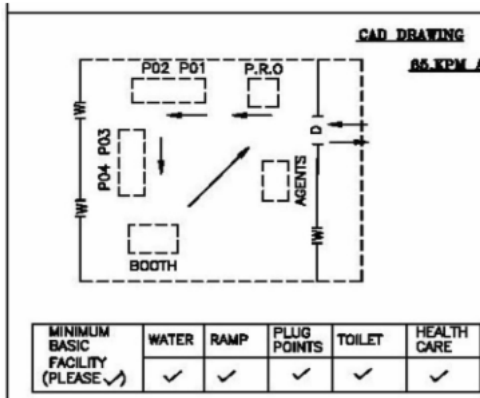

Google Map View

Polling Station Building Front View

Polling Station Front View

Cad View

Key MAP View

1 பெயர் : பிரசாந்த் தந்தை பெயர்: சுதிர்வேல் வீட்டு எண் : 18 வயது : 31 பாலினம் : ஆண் Photo is available	REQ0705343	2 பெயர் : சுதாகர் தந்தை பெயர்: ஆறுமுகம் வீட்டு எண் : 175 வயது : 36 பாலினம் : ஆண் Photo is available	REQ0122762	3 பெயர் : நாகராஜ் தந்தை பெயர்: சக்கரவர்த்தி வீட்டு எண் : 179 வயது : 53 பாலினம் : ஆண் Photo is available	REQ1662071
4 பெயர் : வசந்தி கணவர் பெயர்: நாகராஜ் வீட்டு எண் : 179 வயது : 50 பாலினம் : பெண் Photo is available	REQ1662089	5 பெயர் : பாரதி தந்தை பெயர்: நாகராஜ் வீட்டு எண் : 179 வயது : 29 பாலினம் : பெண் Photo is available	REQ0766006	6 பெயர் : பானுமதி தந்தை பெயர்: நாகராஜ் வீட்டு எண் : 179 வயது : 28 பாலினம் : பெண் Photo is available	REQ0850677
7 பெயர் : வர்ஷா தந்தை பெயர்: நாகராஜ் வீட்டு எண் : 179 வயது : 26 பாலினம் : பெண் Photo is available	REQ2197515	8 பெயர் : சக்கரவர்த்தி தந்தை பெயர்: ராமசாமி வீட்டு எண் : 180 வயது : 81 பாலினம் : ஆண் Photo is available	JNP4697991	9 பெயர் : புஷ்பா கணவர் பெயர்: சக்கரவர்த்தி வீட்டு எண் : 180 வயது : 66 பாலினம் : பெண் Photo is available	REQ1662097
10 பெயர் : குமார் தந்தை பெயர்: சக்கரவர்த்தி வீட்டு எண் : 180 வயது : 56 பாலினம் : ஆண் Photo is available	REQ0581801	11 பெயர் : வெங்கடேசன் தந்தை பெயர்: சக்கரவர்த்தி வீட்டு எண் : 180 வயது : 55 பாலினம் : ஆண் Photo is available	JNP1639673	12 பெயர் : கோமளா கணவர் பெயர்: குமார் வீட்டு எண் : 180 வயது : 50 பாலினம் : பெண் Photo is available	REQ0581918
13 பெயர் : பாக்யா கணவர் பெயர்: வெங்கடேசன் வீட்டு எண் : 180 வயது : 47 பாலினம் : பெண் Photo is available	JNP2133940	14 பெயர் : மாரிமுத்து தந்தை பெயர்: குமார் வீட்டு எண் : 180 வயது : 31 பாலினம் : ஆண் Photo is available	REQ0581926	15 பெயர் : அமிர்தம் கணவர் பெயர்: துரைசாமி வீட்டு எண் : 181 வயது : 49 பாலினம் : பெண் Photo is available	JNP2133437
16 பெயர் : செந்தில் தந்தை பெயர்: துரைசாமி வீட்டு எண் : 181 வயது : 39 பாலினம் : ஆண் Photo is available	REQ0664383	17 பெயர் : கலாவதி கணவர் பெயர்: செந்தில் வீட்டு எண் : 181 வயது : 39 பாலினம் : பெண் Photo is available	REQ0664391	18 பெயர் : பரசுராமன் தந்தை பெயர்: துரைசாமி வீட்டு எண் : 181 வயது : 28 பாலினம் : பெண் Photo is available	REQ0850693
19 பெயர் : முனுசாமி தந்தை பெயர்: பூங்கான் வீட்டு எண் : 182 வயது : 61 பாலினம் : ஆண் Photo is available	REQ1662121	20 பெயர் : பார்வதி கணவர் பெயர்: முனுசாமி வீட்டு எண் : 182 வயது : 56 பாலினம் : பெண் Photo is available	JNP2133486	21 பெயர் : மணிகண்டன் தந்தை பெயர்: முனுசாமி வீட்டு எண் : 182 வயது : 35 பாலினம் : ஆண் Photo is available	REQ0122770
22 பெயர் : மஞ்சளா கணவர் பெயர்: மணிகண்டன் வீட்டு எண் : 182 வயது : 31 பாலினம் : பெண் Photo is available	REQ0850743	23 பெயர் : வெங்கடேசன் தந்தை பெயர்: நாராயணசாமி வீட்டு எண் : 184 வயது : 56 பாலினம் : ஆண் Photo is available	REQ1662147	24 பெயர் : ராமமூர்த்தி தந்தை பெயர்: நாராயணன் வீட்டு எண் : 184 வயது : 54 பாலினம் : ஆண் Photo is available	REQ1662154
25 பெயர் : மஞ்சளா கணவர் பெயர்: வெங்கடேசன் வீட்டு எண் : 184 வயது : 51 பாலினம் : பெண் Photo is available	REQ1662162	26 பெயர் : கலைச்செல்வன் தந்தை பெயர்: வெங்கடேசன் வீட்டு எண் : 184 வயது : 28 பாலினம் : ஆண் Photo is available	REQ0850750	27 பெயர் : விஜய் தந்தை பெயர்: ராமமூர்த்தி வீட்டு எண் : 184 வயது : 27 பாலினம் : ஆண் Photo is available	REQ0960120
28 பெயர் : சினேகா கணவர் பெயர்: கலைச்செல்வன் வீட்டு எண் : 184 வயது : 23 பாலினம் : பெண் Photo is available	REQ2093649	29 பெயர் : ஏழுமலை தந்தை பெயர்: பரசுராமன் வீட்டு எண் : 185 வயது : 55 பாலினம் : ஆண் Photo is available	REQ1662170	30 பெயர் : தனலட்சுமி கணவர் பெயர்: ஏழுமலை வீட்டு எண் : 185 வயது : 50 பாலினம் : பெண் Photo is available	REQ1662188