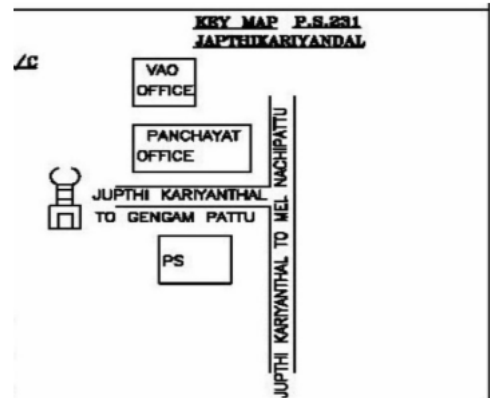

Google Map View

Polling Station Building Front View

Polling Station Front View

Cad View

Key MAP View

1 பெயர் : பிரசாந்த் தந்தை பெயர்: சுதிர்வேல் வீட்டு எண் : 18 வயது : 31 பாலினம் : ஆண் Photo is available	REQ0705343	2 பெயர் : சுதாகர் தந்தை பெயர்: ஆறுமுகம் வீட்டு எண் : 175 வயது : 36 பாலினம் : ஆண் Photo is available	REQ0122762	3 பெயர் : நாகராஜ் தந்தை பெயர்: சக்கரவர்த்தி வீட்டு எண் : 179 வயது : 53 பாலினம் : ஆண் Photo is available	REQ1662071
4 பெயர் : வசந்தி கணவர் பெயர்: நாகராஜ் வீட்டு எண் : 179 வயது : 50 பாலினம் : பெண் Photo is available	REQ1662089	5 பெயர் : பாரதி தந்தை பெயர்: நாகராஜ் வீட்டு எண் : 179 வயது : 29 பாலினம் : பெண் Photo is available	REQ0766006	6 பெயர் : பானுமதி தந்தை பெயர்: நாகராஜ் வீட்டு எண் : 179 வயது : 28 பாலினம் : பெண் Photo is available	REQ0850677
7 பெயர் : வர்ஷா தந்தை பெயர்: நாகராஜ் வீட்டு எண் : 179 வயது : 26 பாலினம் : பெண் Photo is available	REQ2197515	8 பெயர் : சக்கரவர்த்தி தந்தை பெயர்: ராமசாமி வீட்டு எண் : 180 வயது : 81 பாலினம் : ஆண் Photo is available	JNP4697991	9 பெயர் : புஷ்பா கணவர் பெயர்: சக்கரவர்த்தி வீட்டு எண் : 180 வயது : 66 பாலினம் : பெண் Photo is available	REQ1662097
10 பெயர் : குமார் தந்தை பெயர்: சக்கரவர்த்தி வீட்டு எண் : 180 வயது : 56 பாலினம் : ஆண் Photo is available	REQ0581801	11 பெயர் : வெங்கடேசன் தந்தை பெயர்: சக்கரவர்த்தி வீட்டு எண் : 180 வயது : 55 பாலினம் : ஆண் Photo is available	JNP1639673	12 பெயர் : கோமளா கணவர் பெயர்: குமார் வீட்டு எண் : 180 வயது : 50 பாலினம் : பெண் Photo is available	REQ0581918
13 பெயர் : பாக்யா கணவர் பெயர்: வெங்கடேசன் வீட்டு எண் : 180 வயது : 47 பாலினம் : பெண் Photo is available	JNP2133940	14 பெயர் : மாரிமுத்து தந்தை பெயர்: குமார் வீட்டு எண் : 180 வயது : 31 பாலினம் : ஆண் Photo is available	REQ0581926	15 பெயர் : அமிர்தம் கணவர் பெயர்: துரைசாமி வீட்டு எண் : 181 வயது : 49 பாலினம் : பெண் Photo is available	JNP2133437
16 பெயர் : செந்தில் தந்தை பெயர்: துரைசாமி வீட்டு எண் : 181 வயது : 39 பாலினம் : ஆண் Photo is available	REQ0664383	17 பெயர் : கலாவதி கணவர் பெயர்: செந்தில் வீட்டு எண் : 181 வயது : 39 பாலினம் : பெண் Photo is available	REQ0664391	18 பெயர் : பரசுராமன் தந்தை பெயர்: துரைசாமி வீட்டு எண் : 181 வயது : 28 பாலினம் : பெண் Photo is available	REQ0850693
19 பெயர் : முனுசாமி தந்தை பெயர்: பூங்கான் வீட்டு எண் : 182 வயது : 61 பாலினம் : ஆண் Photo is available	REQ1662121	20 பெயர் : பார்வதி கணவர் பெயர்: முனுசாமி வீட்டு எண் : 182 வயது : 56 பாலினம் : பெண் Photo is available	JNP2133486	21 பெயர் : மணிகண்டன் தந்தை பெயர்: முனுசாமி வீட்டு எண் : 182 வயது : 35 பாலினம் : ஆண் Photo is available	REQ0122770
22 பெயர் : மஞ்சளா கணவர் பெயர்: மணிகண்டன் வீட்டு எண் : 182 வயது : 31 பாலினம் : பெண் Photo is available	REQ0850743	23 பெயர் : வெங்கடேசன் தந்தை பெயர்: நாராயணசாமி வீட்டு எண் : 184 வயது : 56 பாலினம் : ஆண் Photo is available	REQ1662147	24 பெயர் : ராமமூர்த்தி தந்தை பெயர்: நாராயணன் வீட்டு எண் : 184 வயது : 54 பாலினம் : ஆண் Photo is available	REQ1662154
25 பெயர் : மஞ்சளா கணவர் பெயர்: வெங்கடேசன் வீட்டு எண் : 184 வயது : 51 பாலினம் : பெண் Photo is available	REQ1662162	26 பெயர் : கலைச்செல்வன் தந்தை பெயர்: வெங்கடேசன் வீட்டு எண் : 184 வயது : 28 பாலினம் : ஆண் Photo is available	REQ0850750	27 பெயர் : விஜய் தந்தை பெயர்: ராமமூர்த்தி வீட்டு எண் : 184 வயது : 27 பாலினம் : ஆண் Photo is available	REQ0960120
28 பெயர் : சினேகா கணவர் பெயர்: கலைச்செல்வன் வீட்டு எண் : 184 வயது : 23 பாலினம் : பெண் Photo is available	REQ2093649	29 பெயர் : ஏழுமலை தந்தை பெயர்: பரசுராமன் வீட்டு எண் : 185 வயது : 55 பாலினம் : ஆண் Photo is available	REQ1662170	30 பெயர் : தனலட்சுமி கணவர் பெயர்: ஏழுமலை வீட்டு எண் : 185 வயது : 50 பாலினம் : பெண் Photo is available	REQ1662188