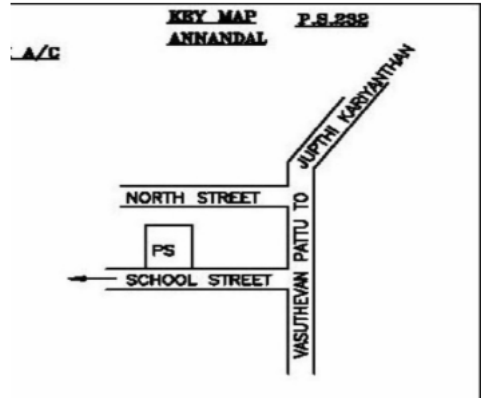

Cad View

Key MAP View