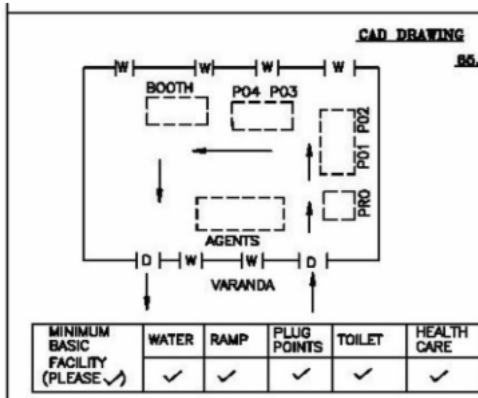

வாக்காளர் பதிவு அலுவலரின்
கையொப்பம்

Nazri Naksha

Google Map View

Polling Station Building Front View

Polling Station Front View

Cad View

Key MAP View

| | | |
|--|---|--|
| 1 பெயர் : கீதா கணவர் பெயர்: இளங்கோவன் வீட்டு எண் : 1 வயது : 44 பாலினம் : பெண் Photo is available REQ0802223 | 2 பெயர் : ராஜேஸ் தந்தை பெயர்: முத்து கிருஷ்ணன் வீட்டு எண் : 9 வயது : 33 பாலினம் : ஆண் Photo is available REQ0507384 | 3 பெயர் : ராஜேஸ் தந்தை பெயர்: வடிவேல் வீட்டு எண் : 14-69 வயது : 34 பாலினம் : ஆண் Photo is available REQ0507327 |
| 4 பெயர் : பரதன் அருணகிரி தந்தை பெயர்: அருணகிரி வீட்டு எண் : 16-a வயது : 32 பாலினம் : ஆண் Photo is available REQ0507491 | 5 பெயர் : தினகரன் தந்தை பெயர்: தட்சணமூர்த்தி வீட்டு எண் : 16-B வயது : 31 பாலினம் : ஆண் Photo is available REQ0582114 | 6 பெயர் : பவுன் குமார் தந்தை பெயர்: காமராஜ் வீட்டு எண் : 20 வயது : 34 பாலினம் : ஆண் Photo is available REQ0507251 |
| 7 பெயர் : லட்சுமணன் தாயின் பெயர்: பாவாடை வீட்டு எண் : 21 வயது : 37 பாலினம் : ஆண் Photo is available REQ0977140 | 8 பெயர் : தாமோதரன் தந்தை பெயர்: ரங்கநாதன் வீட்டு எண் : 37 வயது : 40 பாலினம் : ஆண் Photo is available REQ0507343 | 9 பெயர் : செல்வி கணவர் பெயர்: தாமோதரன் வீட்டு எண் : 37 வயது : 33 பாலினம் : பெண் Photo is available REQ0507269 |
| 10 பெயர் : பிரவீண் தந்தை பெயர்: குமார் வீட்டு எண் : 38 வயது : 23 பாலினம் : ஆண் Photo is available REQ1953983 | 11 பெயர் : வினிதா கணவர் பெயர்: துரைகண்ணு வீட்டு எண் : 70 வயது : 31 பாலினம் : பெண் Photo is available REQ0705483 | 12 பெயர் : தவச்செல்வன் தந்தை பெயர்: குப்புசாமி வீட்டு எண் : 72 வயது : 30 பாலினம் : ஆண் Photo is available REQ0664813 |
| 13 பெயர் : பவித்ரா வெ கணவர் பெயர்: விமல்ராஜ் வீட்டு எண் : 100 வயது : 32 பாலினம் : பெண் Photo is available REQ0705509 | 14 பெயர் : அனிதா கணவர் பெயர்: கோவிந்தராஜி வீட்டு எண் : 101 வயது : 40 பாலினம் : பெண் Photo is available REQ0507335 | 15 பெயர் : பிரியா கணவர் பெயர்: பாலாஜி வீட்டு எண் : 123 வயது : 35 பாலினம் : பெண் Photo is available REQ0850883 |
| 16 பெயர் : பாலாஜி தந்தை பெயர்: குப்புசாமி வீட்டு எண் : 123 வயது : 34 பாலினம் : ஆண் Photo is available REQ0267898 | 17 பெயர் : எத்திராஜி தந்தை பெயர்: சடையப்பன் வீட்டு எண் : 174 வயது : 71 பாலினம் : ஆண் Photo is available REQ0507590 | 18 பெயர் : கோமதி தந்தை பெயர்: பா. கோவிந்தராஜ் வீட்டு எண் : 225 வயது : 25 பாலினம் : பெண் Photo is available REQ2015394 |
| S 19 பெயர் : ரஞ்சிதா கணவர் பெயர்: பவுன் குமார் வீட்டு எண் : 249 வயது : 25 பாலினம் : பெண் Photo is available REQ2058543 | 20 பெயர் : அழகேசன் தந்தை பெயர்: ராமசாமி வீட்டு எண் : 301 வயது : 66 பாலினம் : ஆண் Photo is available REQ1670421 | 21 பெயர் : லட்சுமி கணவர் பெயர்: அழகேசன் வீட்டு எண் : 301 வயது : 56 பாலினம் : பெண் Photo is available REQ1670439 |
| 22 பெயர் : பிரகாஷ் தந்தை பெயர்: அழகேசன் வீட்டு எண் : 301 வயது : 31 பாலினம் : ஆண் Photo is available REQ0664854 | 23 பெயர் : குமார் தந்தை பெயர்: ஆறுமுகம் வீட்டு எண் : 303 வயது : 48 பாலினம் : ஆண் Photo is available REQ0180240 | 24 பெயர் : உஷா கணவர் பெயர்: குமார் வீட்டு எண் : 303 வயது : 46 பாலினம் : பெண் Photo is available JNP2110781 |
| 25 பெயர் : சதீஷ் தந்தை பெயர்: ஏ. குமார் வீட்டு எண் : 303 வயது : 26 பாலினம் : ஆண் Photo is available REQ2015311 | 26 பெயர் : சுப்பிரமணி தந்தை பெயர்: சின்னகுட்டி வீட்டு எண் : 304 வயது : 72 பாலினம் : ஆண் Photo is available REQ1670447 | 27 பெயர் : முனியம்மாள் கணவர் பெயர்: சுப்பிரமணி வீட்டு எண் : 304 வயது : 67 பாலினம் : பெண் Photo is available REQ1670454 |
| 28 பெயர் : வள்ளி கணவர் பெயர்: சேகர் வீட்டு எண் : 304 வயது : 49 பாலினம் : பெண் Photo is available REQ0912295 | 29 பெயர் : சே. பிரபாகரன் தாயின் பெயர்: வள்ளி வீட்டு எண் : 304 வயது : 31 பாலினம் : ஆண் Photo is available REQ2015246 | 30 பெயர் : வடிவேல் தந்தை பெயர்: பெருமாள் வீட்டு எண் : 305 வயது : 44 பாலினம் : ஆண் Photo is available JNP2110658 |