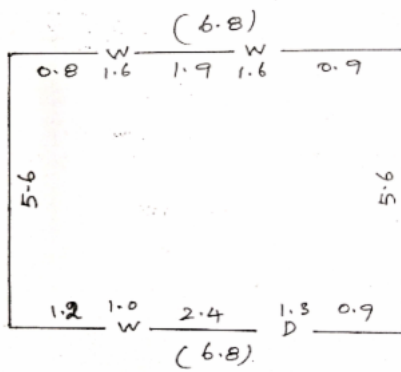

Google Map View

Polling Station Building Front View

Polling Station Front View

Cad View

Key MAP View

1 பெயர் : ஷாலினி கணவர் பெயர் : கனகராஜ் வீட்டு எண் : 00 வயது : 25 பாலினம் : பெண் Photo is available	REQ1085430	2 பெயர் : விஜய் தந்தை பெயர் : ரவி வீட்டு எண் : 0 வயது : 24 பாலினம் : ஆண் Photo is available	REQ1983196	3 பெயர் : காளியம்மாள் கணவர் பெயர் : நடராஜன் வீட்டு எண் : 1 வயது : 63 பாலினம் : பெண் Photo is available	REQ1674811
S 4 பெயர் : லவின் குமார் தந்தை பெயர் : குமார் வீட்டு எண் : 1/14 வயது : 24 பாலினம் : ஆண் Photo is available	REQ1923259	5 பெயர் : குப்பன் தந்தை பெயர் : ராமன் வீட்டு எண் : 2 வயது : 65 பாலினம் : ஆண் Photo is available	JNP2915387	6 பெயர் : தேவகி கணவர் பெயர் : குப்பன் வீட்டு எண் : 2 வயது : 58 பாலினம் : பெண் Photo is available	JNP2915395
7 பெயர் : சின்னபையன் தந்தை பெயர் : ராமன் வீட்டு எண் : 3 வயது : 62 பாலினம் : ஆண் Photo is available	REQ1674837	8 பெயர் : கலா கணவர் பெயர் : சின்னபையன் வீட்டு எண் : 3 வயது : 52 பாலினம் : பெண் Photo is available	JNP2187953	9 பெயர் : முருகன் தந்தை பெயர் : சின்னபையன் வீட்டு எண் : 3 வயது : 41 பாலினம் : ஆண் Photo is available	REQ0268029
10 பெயர் : சக்திகுமார் தந்தை பெயர் : சின்னபையன் வீட்டு எண் : 3 வயது : 37 பாலினம் : ஆண் Photo is available	REQ0268060	11 பெயர் : ரவி தந்தை பெயர் : ராமலிங்கம் வீட்டு எண் : 4 வயது : 53 பாலினம் : ஆண் Photo is available	REQ1674845	12 பெயர் : சசிகலா கணவர் பெயர் : ரவி வீட்டு எண் : 4 வயது : 46 பாலினம் : பெண் Photo is available	JNP2110948
13 பெயர் : பாலு தந்தை பெயர் : கண்ணு வீட்டு எண் : 5 வயது : 76 பாலினம் : ஆண் Photo is available	REQ1674852	14 பெயர் : கௌசல்யா தந்தை பெயர் : பாலு வீட்டு எண் : 5 வயது : 66 பாலினம் : பெண் Photo is available	REQ1674860	15 பெயர் : செல்வி கணவர் பெயர் : பாலு வீட்டு எண் : 5 வயது : 54 பாலினம் : பெண் Photo is available	REQ1674878
16 பெயர் : சிவகாமி கணவர் பெயர் : மணிகண்டன் வீட்டு எண் : 5 வயது : 46 பாலினம் : பெண் Photo is available	JNP4776415	17 பெயர் : மணிகண்டன் தந்தை பெயர் : பாலு வீட்டு எண் : 5-3A வயது : 43 பாலினம் : ஆண் Photo is available	REQ0508333	18 பெயர் : புருஷோத்தமன் தந்தை பெயர் : பாலு வீட்டு எண் : 5-3ஏ வயது : 34 பாலினம் : ஆண் Photo is available	REQ1085406
19 பெயர் : சந்தியா கணவர் பெயர் : புருஷோத்தமன் வீட்டு எண் : 5-3ஏ வயது : 27 பாலினம் : பெண் Photo is available	REQ1085414	20 பெயர் : ஆறுமுகம் தந்தை பெயர் : பொன்னுசாமி வீட்டு எண் : 6 வயது : 62 பாலினம் : ஆண் Photo is available	REQ1674886	21 பெயர் : அல்வி தந்தை பெயர் : பொன்னுசாமி வீட்டு எண் : 6 வயது : 60 பாலினம் : ஆண் Photo is available	REQ1674894
22 பெயர் : பாபி கணவர் பெயர் : அல்வி வீட்டு எண் : 6 வயது : 54 பாலினம் : பெண் Photo is available	REQ1674902	23 பெயர் : ரவிச்சந்திரன் பி தந்தை பெயர் : பொன்னுசாமி வீட்டு எண் : 6 வயது : 51 பாலினம் : ஆண் Photo is available	REQ1674910	24 பெயர் : சேட்டு தந்தை பெயர் : பொன்னுசாமி வீட்டு எண் : 6 வயது : 50 பாலினம் : ஆண் Photo is available	REQ1674928
25 பெயர் : மண்ணு கணவர் பெயர் : ரவிச்சந்திரன் பி வீட்டு எண் : 6 வயது : 46 பாலினம் : பெண் Photo is available	JNP2185726	26 பெயர் : கண்ணகி கணவர் பெயர் : சேட்டு வீட்டு எண் : 6 வயது : 43 பாலினம் : பெண் Photo is available	REQ0123661	27 பெயர் : மோகன் ர தாயின் பெயர் : மண்ணு ர வீட்டு எண் : 6 வயது : 21 பாலினம் : ஆண் Photo is available	REQ2268787
28 பெயர் : முருகன் தந்தை பெயர் : ஆறுமுகம் வீட்டு எண் : 7 வயது : 34 பாலினம் : ஆண் Photo is available	REQ0508341	29 பெயர் : அன்பழகன் தந்தை பெயர் : அல்வி வீட்டு எண் : 7 வயது : 30 பாலினம் : ஆண் Photo is available	REQ0665000	30 பெயர் : லட்சுமி தந்தை பெயர் : சடையன் வீட்டு எண் : 8 வயது : 43 பாலினம் : பெண் Photo is available	JNP2185692