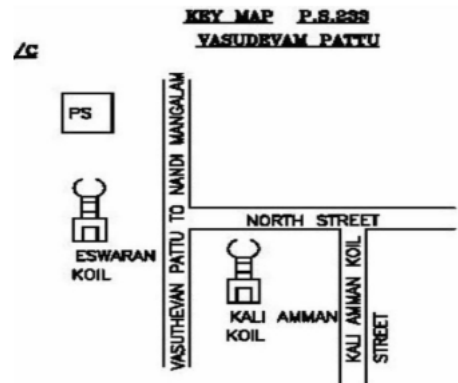

Key MAP View