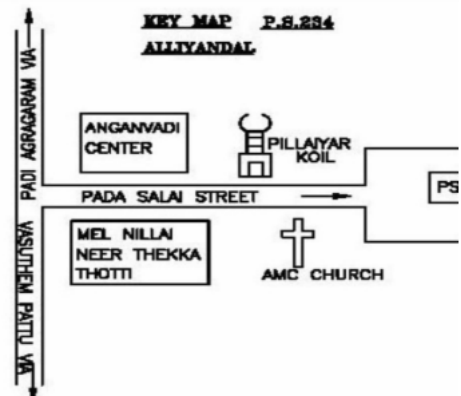

Nazri Naksha

Google Map View

Polling Station Building Front View

Polling Station Front View

Cad View

Key MAP View

1 பெயர் : சிவா தந்தை பெயர்: பெருமாள் வீட்டு எண் : 1 வயது : 43 பாலினம் : ஆண் Photo is available	REQ0331645	2 பெயர் : முனியம்மாள் தந்தை பெயர்: தோமாஸ் வீட்டு எண் : 1 வயது : 37 பாலினம் : பெண் Photo is available	REQ0851485	3 பெயர் : எஸ்நியா தந்தை பெயர்: காசி வீட்டு எண் : 1 வயது : 19 பாலினம் : பெண் Photo is available	REQ2298677
4 பெயர் : மகேஸ்வரி கணவர் பெயர்: சின்னசாமி வீட்டு எண் : 43-91 வயது : 55 பாலினம் : பெண் Photo is available	REQ0388116	5 பெயர் : சந்தோஷ்குமார் தந்தை பெயர்: சேகர் வீட்டு எண் : 68-24 வயது : 31 பாலினம் : ஆண் Photo is available	REQ0705947	# 6 பெயர் : மணிகண்டன் த தந்தை பெயர்: தட்சணாமூர்த்தி வீட்டு எண் : 164 வயது : 33 பாலினம் : ஆண் Photo is available	REQ0388157
7 பெயர் : தெய்வானை கணவர் பெயர்: குமார் வீட்டு எண் : 101 வயது : 34 பாலினம் : பெண் Photo is available	REQ1856301	8 பெயர் : சீத்தாராமன் தந்தை பெயர்: சுப்பராயன் வீட்டு எண் : 105 வயது : 78 பாலினம் : ஆண் Photo is available	JNP4793998	9 பெயர் : லலிதா தந்தை பெயர்: கிருஷ்ணன் வீட்டு எண் : 105 வயது : 34 பாலினம் : பெண் Photo is available	REQ0172916
10 பெயர் : விஜயா தந்தை பெயர்: கிருஷ்ணன் வீட்டு எண் : 105 வயது : 32 பாலினம் : பெண் Photo is available	REQ0509125	11 பெயர் : கஜலட்சுமி தந்தை பெயர்: குமரேசன் வீட்டு எண் : 106 வயது : 40 பாலினம் : பெண் Photo is available	REQ0705871	12 பெயர் : குமரேசன் தந்தை பெயர்: செல்வம் வீட்டு எண் : 106 வயது : 32 பாலினம் : ஆண் Photo is available	REQ0509133
13 பெயர் : குமார் தந்தை பெயர்: செல்வம் வீட்டு எண் : 106 வயது : 31 பாலினம் : ஆண் Photo is available	REQ0665489	14 பெயர் : நீலாவதி கணவர் பெயர்: தர்மலிங்கம் வீட்டு எண் : 108 வயது : 76 பாலினம் : பெண் Photo is available	REQ1683804	15 பெயர் : வேணி கணவர் பெயர்: ராஜா வீட்டு எண் : 108 வயது : 51 பாலினம் : பெண் Photo is available	JNP1720853
16 பெயர் : செந்திராபாண்டியன் தந்தை பெயர்: ராஜா வீட்டு எண் : 108 வயது : 30 பாலினம் : ஆண் Photo is available	REQ0705970	17 பெயர் : ரஜிபத் கணவர் பெயர்: கமலக்கண்ணன் வீட்டு எண் : 109 வயது : 48 பாலினம் : பெண் Photo is available	JNP2814101	18 பெயர் : கௌதம் தந்தை பெயர்: கமலக்கண்ணன் வீட்டு எண் : 109 வயது : 25 பாலினம் : ஆண் Photo is available	REQ1059088
19 பெயர் : கோகுல்சர்மா தந்தை பெயர்: கமலக்கண்ணன் வீட்டு எண் : 109, மேட்டு தெரு வயது : 24 பாலினம் : ஆண் Photo is available	REQ2011211	20 பெயர் : நாசுலட்சுமி கணவர் பெயர்: குரு வீட்டு எண் : 110 வயது : 28 பாலினம் : பெண் Photo is available	REQ2043685	21 பெயர் : அலெக்ஸ் பாண்டியன் தந்தை பெயர்: ராஜா வீட்டு எண் : 110 வயது : 26 பாலினம் : ஆண் Photo is available	REQ1889492
22 பெயர் : குரு தந்தை பெயர்: செல்வம் வீட்டு எண் : 110-1 வயது : 31 பாலினம் : ஆண் Photo is available	REQ0912444	23 பெயர் : சின்னப்பாப்பா கணவர் பெயர்: முருகேசன் வீட்டு எண் : 111 வயது : 77 பாலினம் : பெண் Photo is available	REQ1683838	24 பெயர் : கார்த்திகேயன் தந்தை பெயர்: முருகேசன் வீட்டு எண் : 111 வயது : 48 பாலினம் : ஆண் Photo is available	REQ1683846
25 பெயர் : மஞ்சளா கணவர் பெயர்: கார்த்திகேயன் வீட்டு எண் : 111 வயது : 48 பாலினம் : பெண் Photo is available	JNP4794038	26 பெயர் : சரசு கணவர் பெயர்: நாகராஜி வீட்டு எண் : 112 வயது : 52 பாலினம் : பெண் Photo is available	REQ1683853	27 பெயர் : செல்வராஜி தந்தை பெயர்: சுப்பிரமணி வீட்டு எண் : 112 வயது : 44 பாலினம் : ஆண் Photo is available	JNP2813939
28 பெயர் : விஜயராஜ் தந்தை பெயர்: மணி வீட்டு எண் : 112 வயது : 37 பாலினம் : ஆண் Photo is available	REQ0268490	29 பெயர் : பன்னீர்செல்வம் தந்தை பெயர்: மணி வீட்டு எண் : 112 வயது : 33 பாலினம் : ஆண் Photo is available	REQ0388199	30 பெயர் : சிலம்பரசன் தந்தை பெயர்: நாகராஜ் வீட்டு எண் : 112 வயது : 29 பாலினம் : ஆண் Photo is available	REQ0766592