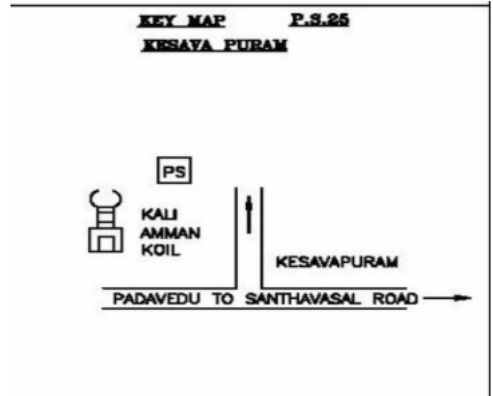

வாக்காளர் பதிவு அலுவலரின்
கையொப்பம்

Nazri Naksha

Google Map View

Polling Station Building Front View

Polling Station Front View

Cad View

Key MAP View

சட்டமன்றத் தொகுதியின் எண் மற்றும் பெயர் : 65-கலசபாக்கம்
பிரிவு எண் மற்றும் பெயர் 1-படவேடு (வ.கி) மற்றும் (உஊ), வார்டு 7 குறுக்குத்தெரு