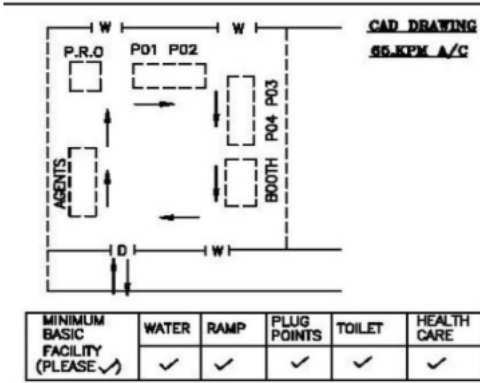

வாக்காளர் பதிவு அலுவலரின்
கையொப்பம்

Nazri Naksha

Google Map View

Polling Station Building Front View

Polling Station Front View

Cad View

Key MAP View

சட்டமன்றத் தொகுதியின் எண் மற்றும் பெயர் : 65-கலசபாக்கம்
பிரிவு எண் மற்றும் பெயர் 1-படவேடு (வ.கி) மற்றும் (உஊ), வார்டு 7 குறுக்குத்தெரு