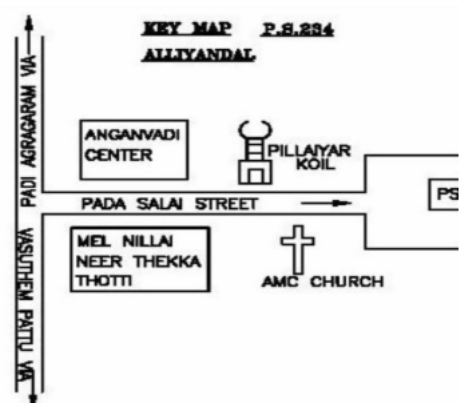

Google Map View

Polling Station Building Front View

Polling Station Front View

Cad View

Key MAP View

1	JNP4627873	பெயர் : துரை தந்தை பெயர்: ஆறுமுகம் வீட்டு எண் : 1 வயது : 61 பாலினம் : ஆண்	Photo is available	2	JNP2110021	பெயர் : ராஜீ தந்தை பெயர்: ஆறுமுகம் வீட்டு எண் : 1 வயது : 57 பாலினம் : ஆண்	Photo is available	3	JNP4627865	பெயர் : ஆனந்தி கணவர் பெயர்: ராமசாமி வீட்டு எண் : 1 வயது : 56 பாலினம் : பெண்	Photo is available
4	JNP2112563	பெயர் : கலா கணவர் பெயர்: ராஜீ வீட்டு எண் : 1 வயது : 49 பாலினம் : பெண்	Photo is available	5	REQ0665588	பெயர் : ஷர்மிளா கணவர் பெயர்: பிரதீப் குமார் வீட்டு எண் : 1 வயது : 30 பாலினம் : பெண்	Photo is available	6	REQ2298669	பெயர் : கலைச்செல்வி தந்தை பெயர்: அன்பு வீட்டு எண் : 1 வயது : 19 பாலினம் : பெண்	Photo is available
7	REQ1973916	பெயர் : ராஜேஷ்வரி கணவர் பெயர்: வைரமணி வீட்டு எண் : 2 வயது : 41 பாலினம் : பெண்	Photo is available	8	REQ1678739	பெயர் : அப்பாதுரை தந்தை பெயர்: சுப்பராயன் வீட்டு எண் : 3 வயது : 62 பாலினம் : ஆண்	Photo is available	9	REQ1678747	பெயர் : தீப்பாஞ்சாள் கணவர் பெயர்: அப்பாதுரை வீட்டு எண் : 3 வயது : 49 பாலினம் : பெண்	Photo is available
10	REQ1085505	பெயர் : குணசீலன் தந்தை பெயர்: அப்பாதுரை வீட்டு எண் : 3 வயது : 25 பாலினம் : ஆண்	Photo is available	11	REQ0766675	பெயர் : பாரிதீ ஏ தந்தை பெயர்: அப்பாதுரை வீட்டு எண் : 3-1 வயது : 29 பாலினம் : பெண்	Photo is available	12	REQ1678754	பெயர் : கண்ணன் தந்தை பெயர்: சுப்பராயன் வீட்டு எண் : 4 வயது : 51 பாலினம் : ஆண்	Photo is available
13	REQ1678762	பெயர் : காமாட்சி கணவர் பெயர்: கண்ணன் வீட்டு எண் : 4 வயது : 50 பாலினம் : பெண்	Photo is available	14	REQ1085513	பெயர் : கார்த்திக் தந்தை பெயர்: கண்ணன் வீட்டு எண் : 4 வயது : 25 பாலினம் : ஆண்	Photo is available	15	REQ1938505	பெயர் : கவிதா தந்தை பெயர்: கண்ணன் வீட்டு எண் : 4 வயது : 23 பாலினம் : பெண்	Photo is available
16	REQ2070936	பெயர் : கௌசல்யா க தந்தை பெயர்: கண்ணன் வீட்டு எண் : 4 வயது : 23 பாலினம் : பெண்	Photo is available	17	JNP1718980	பெயர் : தனம் கணவர் பெயர்: கதிர்காமன் வீட்டு எண் : 5 வயது : 50 பாலினம் : பெண்	Photo is available	18	REQ1105055	பெயர் : சரவணன் தந்தை பெயர்: ராஜகோபால் வீட்டு எண் : 5, மாதா கோவில் தெரு வயது : 30 பாலினம் : ஆண்	Photo is available
19	REQ0851535	பெயர் : சத்தியராஜ் தந்தை பெயர்: குப்பன் வீட்டு எண் : 8 வயது : 28 பாலினம் : ஆண்	Photo is available	20	XOE2413029	பெயர் : காமினி தந்தை பெயர்: காத்தவராயன் வீட்டு எண் : 8 வயது : 23 பாலினம் : பெண்	Photo is available	21	REQ1678788	பெயர் : குப்பன் தந்தை பெயர்: சின்னசாமி வீட்டு எண் : 9 வயது : 64 பாலினம் : ஆண்	Photo is available
22	REQ1678796	பெயர் : அமுதா கணவர் பெயர்: குப்பன் வீட்டு எண் : 9 வயது : 58 பாலினம் : பெண்	Photo is available	23	REQ0133637	பெயர் : ரேணுகோபால் தந்தை பெயர்: தொட்டாளன் வீட்டு எண் : 10 வயது : 50 பாலினம் : ஆண்	Photo is available	24	JNP2178853	பெயர் : ஜானகி கணவர் பெயர்: சுந்தர் வீட்டு எண் : 10 வயது : 48 பாலினம் : பெண்	Photo is available
25	JNP4734661	பெயர் : பரிமளாகாந்தி கணவர் பெயர்: ரேணுகோபால் வீட்டு எண் : 10 வயது : 47 பாலினம் : பெண்	Photo is available	26	JNP3289451	பெயர் : வெங்கடேசன் தந்தை பெயர்: குப்பன் வீட்டு எண் : 10 வயது : 44 பாலினம் : ஆண்	Photo is available	27	JNP4627899	பெயர் : ராமசாமி தந்தை பெயர்: ஆறுமுகம் வீட்டு எண் : 11 வயது : 68 பாலினம் : ஆண்	Photo is available
28	JNP4734687	பெயர் : வள்ளியம்மாள் கணவர் பெயர்: துரை வீட்டு எண் : 11 வயது : 56 பாலினம் : பெண்	Photo is available	29	REQ1678820	பெயர் : ராமலிங்கம் தந்தை பெயர்: ஆறுமுகம் வீட்டு எண் : 11 வயது : 50 பாலினம் : ஆண்	Photo is available	30	REQ0766568	பெயர் : சுப்பிரமணியன் தந்தை பெயர்: ஆறுமுகம் வீட்டு எண் : 11 வயது : 50 பாலினம் : ஆண்	Photo is available