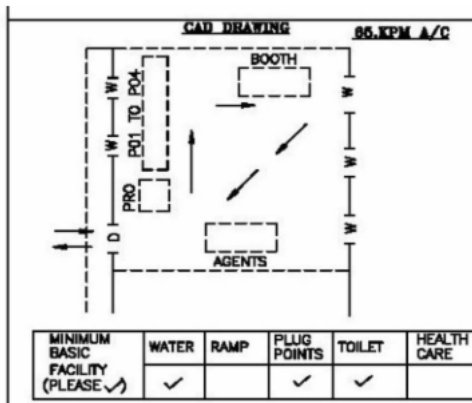

Google Map View

Polling Station Building Front View

Polling Station Front View

Cad View

Key MAP View

1	JNP4627873	பெயர் : துரை தந்தை பெயர்: ஆறுமுகம் வீட்டு எண் : 1 வயது : 61 பாலினம் : ஆண்	Photo is available	2	JNP2110021	பெயர் : ராஜீ தந்தை பெயர்: ஆறுமுகம் வீட்டு எண் : 1 வயது : 57 பாலினம் : ஆண்	Photo is available	3	JNP4627865	பெயர் : ஆனந்தி கணவர் பெயர்: ராமசாமி வீட்டு எண் : 1 வயது : 56 பாலினம் : பெண்	Photo is available
4	JNP2112563	பெயர் : கலா கணவர் பெயர்: ராஜீ வீட்டு எண் : 1 வயது : 49 பாலினம் : பெண்	Photo is available	5	REQ0665588	பெயர் : ஷர்மிளா கணவர் பெயர்: பிரதீப் குமார் வீட்டு எண் : 1 வயது : 30 பாலினம் : பெண்	Photo is available	6	REQ2298669	பெயர் : கலைச்செல்வி தந்தை பெயர்: அன்பு வீட்டு எண் : 1 வயது : 19 பாலினம் : பெண்	Photo is available
7	REQ1973916	பெயர் : ராஜேஷ்வரி கணவர் பெயர்: வைரமணி வீட்டு எண் : 2 வயது : 41 பாலினம் : பெண்	Photo is available	8	REQ1678739	பெயர் : அப்பாதுரை தந்தை பெயர்: சுப்பராயன் வீட்டு எண் : 3 வயது : 62 பாலினம் : ஆண்	Photo is available	9	REQ1678747	பெயர் : தீப்பாஞ்சாள் கணவர் பெயர்: அப்பாதுரை வீட்டு எண் : 3 வயது : 49 பாலினம் : பெண்	Photo is available
10	REQ1085505	பெயர் : குணசீலன் தந்தை பெயர்: அப்பாதுரை வீட்டு எண் : 3 வயது : 25 பாலினம் : ஆண்	Photo is available	11	REQ0766675	பெயர் : பாரிதீ ஏ தந்தை பெயர்: அப்பாதுரை வீட்டு எண் : 3-1 வயது : 29 பாலினம் : பெண்	Photo is available	12	REQ1678754	பெயர் : கண்ணன் தந்தை பெயர்: சுப்பராயன் வீட்டு எண் : 4 வயது : 51 பாலினம் : ஆண்	Photo is available
13	REQ1678762	பெயர் : காமாட்சி கணவர் பெயர்: கண்ணன் வீட்டு எண் : 4 வயது : 50 பாலினம் : பெண்	Photo is available	14	REQ1085513	பெயர் : கார்த்திக் தந்தை பெயர்: கண்ணன் வீட்டு எண் : 4 வயது : 25 பாலினம் : ஆண்	Photo is available	15	REQ1938505	பெயர் : கவிதா தந்தை பெயர்: கண்ணன் வீட்டு எண் : 4 வயது : 23 பாலினம் : பெண்	Photo is available
16	REQ2070936	பெயர் : கௌசல்யா க தந்தை பெயர்: கண்ணன் வீட்டு எண் : 4 வயது : 23 பாலினம் : பெண்	Photo is available	17	JNP1718980	பெயர் : தனம் கணவர் பெயர்: கதிர்காமன் வீட்டு எண் : 5 வயது : 50 பாலினம் : பெண்	Photo is available	18	REQ1105055	பெயர் : சரவணன் தந்தை பெயர்: ராஜகோபால் வீட்டு எண் : 5, மாதா கோவில் தெரு வயது : 30 பாலினம் : ஆண்	Photo is available
19	REQ0851535	பெயர் : சத்தியராஜ் தந்தை பெயர்: குப்பன் வீட்டு எண் : 8 வயது : 28 பாலினம் : ஆண்	Photo is available	20	XOE2413029	பெயர் : காமினி தந்தை பெயர்: காத்தவராயன் வீட்டு எண் : 8 வயது : 23 பாலினம் : பெண்	Photo is available	21	REQ1678788	பெயர் : குப்பன் தந்தை பெயர்: சின்னசாமி வீட்டு எண் : 9 வயது : 64 பாலினம் : ஆண்	Photo is available
22	REQ1678796	பெயர் : அமுதா கணவர் பெயர்: குப்பன் வீட்டு எண் : 9 வயது : 58 பாலினம் : பெண்	Photo is available	23	REQ0133637	பெயர் : ரேணுகோபால் தந்தை பெயர்: தொட்டாளன் வீட்டு எண் : 10 வயது : 50 பாலினம் : ஆண்	Photo is available	24	JNP2178853	பெயர் : ஜானகி கணவர் பெயர்: சுந்தர் வீட்டு எண் : 10 வயது : 48 பாலினம் : பெண்	Photo is available
25	JNP4734661	பெயர் : பரிமளாகாந்தி கணவர் பெயர்: ரேணுகோபால் வீட்டு எண் : 10 வயது : 47 பாலினம் : பெண்	Photo is available	26	JNP3289451	பெயர் : வெங்கடேசன் தந்தை பெயர்: குப்பன் வீட்டு எண் : 10 வயது : 44 பாலினம் : ஆண்	Photo is available	27	JNP4627899	பெயர் : ராமசாமி தந்தை பெயர்: ஆறுமுகம் வீட்டு எண் : 11 வயது : 68 பாலினம் : ஆண்	Photo is available
28	JNP4734687	பெயர் : வள்ளியம்மாள் கணவர் பெயர்: துரை வீட்டு எண் : 11 வயது : 56 பாலினம் : பெண்	Photo is available	29	REQ1678820	பெயர் : ராமலிங்கம் தந்தை பெயர்: ஆறுமுகம் வீட்டு எண் : 11 வயது : 50 பாலினம் : ஆண்	Photo is available	30	REQ0766568	பெயர் : சுப்பிரமணியன் தந்தை பெயர்: ஆறுமுகம் வீட்டு எண் : 11 வயது : 50 பாலினம் : ஆண்	Photo is available