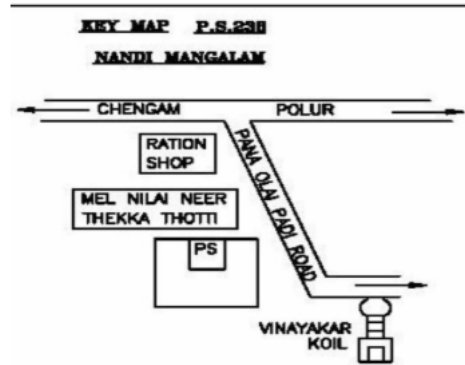

Key MAP View