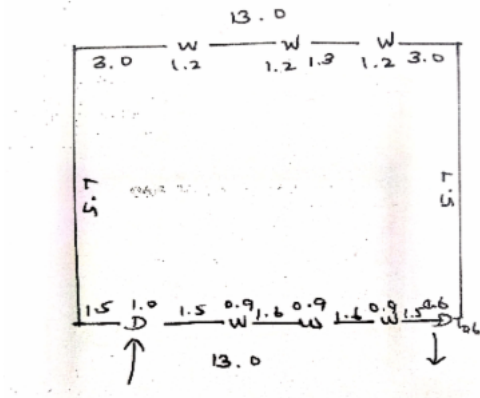

Google Map View

Polling Station Building Front View

Polling Station Front View

Cad View

Key MAP View

1 பெயர் : பூங்கான் தந்தை பெயர் : பொன்னுசாமி வீட்டு எண் : 205 வயது : 58 பாலினம் : ஆண்	REQ1739507 Photo is available	2 பெயர் : விஜயா கணவர் பெயர் : பூங்கான் வீட்டு எண் : 205 வயது : 57 பாலினம் : பெண்	JNP1720036 Photo is available	3 பெயர் : ஏழுமலை தந்தை பெயர் : பூங்கான் வீட்டு எண் : 205 வயது : 43 பாலினம் : ஆண்	JNP4627469 Photo is available
4 பெயர் : கனிமொழி தந்தை பெயர் : பூங்கான் வீட்டு எண் : 205 வயது : 35 பாலினம் : பெண்	REQ0124883 Photo is available	5 பெயர் : மாலதி தந்தை பெயர் : ராமகிருஷ்ணன் வீட்டு எண் : 205 வயது : 34 பாலினம் : பெண்	REQ0325555 Photo is available	6 பெயர் : தேவகி கணவர் பெயர் : ஆறுமுகம் வீட்டு எண் : 206 வயது : 80 பாலினம் : பெண்	REQ1739515 Photo is available
7 பெயர் : பாபு தந்தை பெயர் : ஆறுமுகம் வீட்டு எண் : 206 வயது : 51 பாலினம் : ஆண்	REQ1739523 Photo is available	8 பெயர் : செல்வி கணவர் பெயர் : பாபு வீட்டு எண் : 206 வயது : 49 பாலினம் : பெண்	JNP1720028 Photo is available	9 பெயர் : பரசுராமன் தந்தை பெயர் : ஆறுமுகம் வீட்டு எண் : 206 வயது : 49 பாலினம் : ஆண்	REQ1739531 Photo is available
10 பெயர் : அன்பழகி கணவர் பெயர் : பரசுராமன் வீட்டு எண் : 206 வயது : 46 பாலினம் : பெண்	JNP4627485 Photo is available	11 பெயர் : விஜயன் தந்தை பெயர் : ஆறுமுகம் வீட்டு எண் : 206 வயது : 43 பாலினம் : ஆண்	JNP2190270 Photo is available	12 பெயர் : பானுமதி கணவர் பெயர் : விஜயன் வீட்டு எண் : 206 வயது : 42 பாலினம் : பெண்	JNP2196061 Photo is available
13 பெயர் : பிரியதர்ஷினி தந்தை பெயர் : பாபு வீட்டு எண் : 206 வயது : 25 பாலினம் : பெண்	REQ1060524 Photo is available	14 பெயர் : சுகுணா கணவர் பெயர் : பழனி வீட்டு எண் : 229 வயது : 54 பாலினம் : பெண்	JNP5019385 Photo is available	15 பெயர் : சூபீர் தந்தை பெயர் : விஜயன் வீட்டு எண் : 236 வயது : 22 பாலினம் : பெண்	REQ2025237 Photo is available
16 பெயர் : செந்தில் குமார் தந்தை பெயர் : வென்கடேசன் வீட்டு எண் : 286 வயது : 23 பாலினம் : ஆண்	REQ1930866 Photo is available	17 பெயர் : அஜீத்குமார் தந்தை பெயர் : மகாதேவன் வீட்டு எண் : 296 வயது : 23 பாலினம் : ஆண்	REQ1952845 Photo is available	18 பெயர் : பவித்ரா தந்தை பெயர் : கணபதி வீட்டு எண் : 297 வயது : 23 பாலினம் : பெண்	REQ1956168 Photo is available
19 பெயர் : கார்த்தி தந்தை பெயர் : சூப்பிரமணி வீட்டு எண் : 306 வயது : 23 பாலினம் : ஆண்	REQ1940469 Photo is available	20 பெயர் : சித்ரா தந்தை பெயர் : அருள் வீட்டு எண் : 361/1 வயது : 22 பாலினம் : பெண்	REQ2164523 Photo is available	# 21 பெயர் : மணி தந்தை பெயர் : சாம்பசிவம் வீட்டு எண் : எண் 363 வயது : 61 பாலினம் : ஆண்	REQ1940287 Photo is available
# 22 பெயர் : ம ராஜேஸ்வரி கணவர் பெயர் : மணி வீட்டு எண் : எண் 363 வயது : 54 பாலினம் : பெண்	REQ1940345 Photo is available	23 பெயர் : அபிநயா பா தந்தை பெயர் : பாபு வீட்டு எண் : 434 வயது : 20 பாலினம் : பெண்	REQ2170561 Photo is available	24 பெயர் : ஜெயலட்சுமி ப தந்தை பெயர் : பரசுராமன் வீட்டு எண் : 435 வயது : 21 பாலினம் : பெண்	REQ2170991 Photo is available
25 பெயர் : விக்னேஷ் ப தந்தை பெயர் : பரசுராமன் வீட்டு எண் : 435 வயது : 20 பாலினம் : ஆண்	REQ2164515 Photo is available	26 பெயர் : அசோக்குமார் சே தந்தை பெயர் : சேகர் வீட்டு எண் : எண்-232 வயது : 22 பாலினம் : ஆண்	REQ2194900 Photo is available		