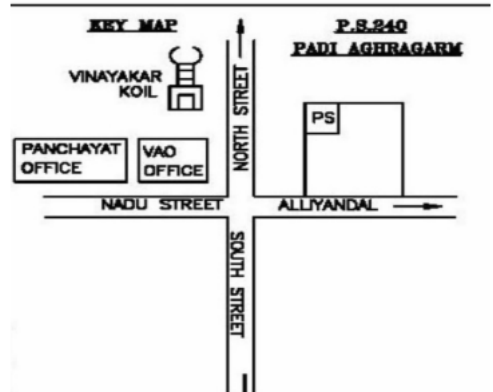

Key MAP View