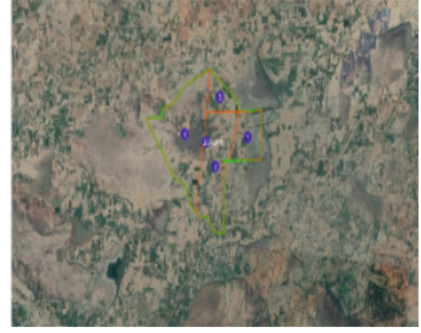

Google Map View