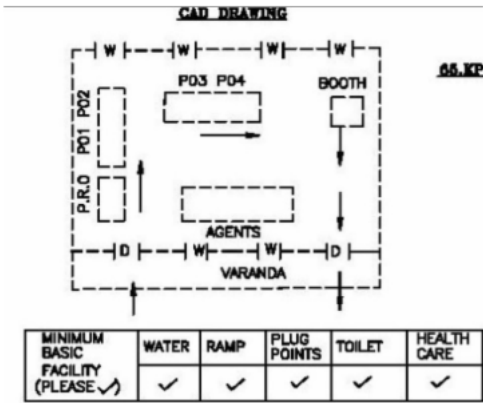

Google Map View

Polling Station Building Front View

Polling Station Front View

Cad View

Key MAP View

1 பெயர் : நிர்மலா கணவர் பெயர்: சம்பத் வீட்டு எண் : 1 வயது : 40 பாலினம் : பெண் Photo is available	REQ0377473	2 பெயர் : ரமேஷ் தந்தை பெயர்: சுப்பிரமணி வீட்டு எண் : 1 வயது : 39 பாலினம் : ஆண் Photo is available	REQ0377457	3 பெயர் : பழனியம்மாள் கணவர் பெயர்: ராமசந்திரன் வீட்டு எண் : 1 வயது : 27 பாலினம் : பெண் Photo is available	REQ1879261
4 பெயர் : அன்பு தந்தை பெயர்: வேலு வீட்டு எண் : 1-33 வயது : 31 பாலினம் : ஆண் Photo is available	REQ0768341	5 பெயர் : ஏழுமலை தந்தை பெயர்: நடராஜன் வீட்டு எண் : 1-44-ID வயது : 29 பாலினம் : ஆண் Photo is available	REQ0768259	6 பெயர் : கீர்த்தன கி தந்தை பெயர்: கிஷோத்ருமார் வீட்டு எண் : 1/93 வயது : 19 பாலினம் : பெண் Photo is available	REQ2293751
7 பெயர் : பாபு தந்தை பெயர்: பார்தீபன் வீட்டு எண் : 1-100 வயது : 33 பாலினம் : ஆண் Photo is available	REQ0377424	8 பெயர் : அஞ்சலா கணவர் பெயர்: உத்திரகுமார் வீட்டு எண் : 2/3 வயது : 30 பாலினம் : பெண் Photo is available	REQ1879204	9 பெயர் : சிவலிங்கம் தந்தை பெயர்: ராமசாமி வீட்டு எண் : 3 வயது : 52 பாலினம் : ஆண் Photo is available	JNP2756807
10 பெயர் : காமாட்சி கணவர் பெயர்: சிவலிங்கம் வீட்டு எண் : 3 வயது : 46 பாலினம் : பெண் Photo is available	JNP2756815	11 பெயர் : சுடர் வாணன் தந்தை பெயர்: சிவலிங்கம் வீட்டு எண் : 3 வயது : 24 பாலினம் : ஆண் Photo is available	REQ1879386	12 பெயர் : சுப்பிரமணி தந்தை பெயர்: கோவிந்தசாமி வீட்டு எண் : 4 வயது : 57 பாலினம் : ஆண் Photo is available	REQ1757715
13 பெயர் : செல்வி கணவர் பெயர்: சுப்பிரமணி வீட்டு எண் : 4 வயது : 56 பாலினம் : பெண் Photo is available	REQ1757723	14 பெயர் : பராசக்தி கணவர் பெயர்: சுந்தரேசன் வீட்டு எண் : 4 வயது : 53 பாலினம் : பெண் Photo is available	REQ1757731	15 பெயர் : பழனி தந்தை பெயர்: கோபால் வீட்டு எண் : 04 வயது : 43 பாலினம் : ஆண் Photo is available	WDZ0966424
16 பெயர் : இளவரசி கணவர் பெயர்: பழனி வீட்டு எண் : 04 வயது : 40 பாலினம் : பெண் Photo is available	REQ2275667	17 பெயர் : கலையரசி கணவர் பெயர்: சண்முகம் வீட்டு எண் : 4-A-1 வயது : 31 பாலினம் : பெண் Photo is available	REQ0668418	18 பெயர் : கேசியம்மாள் கணவர் பெயர்: கண்ணன் வீட்டு எண் : 5 வயது : 71 பாலினம் : பெண் Photo is available	REQ1757749
19 பெயர் : வேல் தந்தை பெயர்: கண்ணன் வீட்டு எண் : 5 வயது : 53 பாலினம் : ஆண் Photo is available	REQ1757756	20 பெயர் : அன்பழகன் தந்தை பெயர்: கண்ணன் வீட்டு எண் : 5 வயது : 49 பாலினம் : ஆண் Photo is available	REQ1757764	21 பெயர் : ஆசையேந்தி கணவர் பெயர்: வேலு வீட்டு எண் : 5 வயது : 49 பாலினம் : பெண் Photo is available	REQ1757772
22 பெயர் : சாந்தி கணவர் பெயர்: வேல் வீட்டு எண் : 5 வயது : 46 பாலினம் : பெண் Photo is available	JNP2753408	23 பெயர் : ஜெயலட்சுமி தந்தை பெயர்: அன்பழகன் வீட்டு எண் : 5 வயது : 45 பாலினம் : பெண் Photo is available	JNP4795175	24 பெயர் : தண்டபாணி தந்தை பெயர்: கண்ணன் வீட்டு எண் : 5 வயது : 45 பாலினம் : ஆண் Photo is available	JNP2172468
25 பெயர் : ஜெ. சரண்யா கணவர் பெயர்: கே. தண்டபாணி வீட்டு எண் : 5 வயது : 24 பாலினம் : பெண் Photo is available	REQ2016145	26 பெயர் : விஜயா கணவர் பெயர்: கதிரேசன் வீட்டு எண் : 6 வயது : 57 பாலினம் : பெண் Photo is available	REQ1757780	27 பெயர் : விஜயா கணவர் பெயர்: சுந்தரேசன் வீட்டு எண் : 6 வயது : 55 பாலினம் : பெண் Photo is available	JNP4735452
28 பெயர் : கதிரேசன் தந்தை பெயர்: மண்ணுகவுண்டர் வீட்டு எண் : 6 வயது : 53 பாலினம் : ஆண் Photo is available	REQ0077099	29 பெயர் : சிவக்குமார் தந்தை பெயர்: சுந்தரேசன் வீட்டு எண் : 6 வயது : 33 பாலினம் : ஆண் Photo is available	REQ0513242	30 பெயர் : சுகு கணவர் பெயர்: சிவகுமார் வீட்டு எண் : 06 வயது : 25 பாலினம் : பெண் Photo is available	REQ1086081