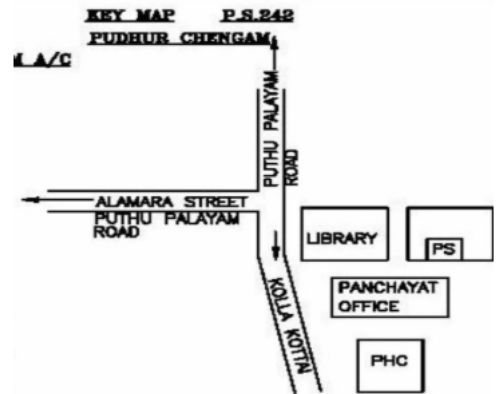

Key MAP View