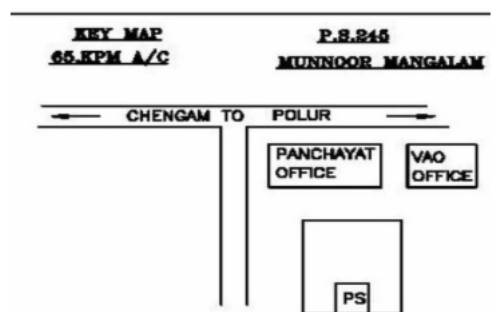

Nazri Naksha

Google Map View

Polling Station Building Front View

Polling Station Front View

Cad View

Key MAP View

1 பெயர் : அலமேலு கணவர் பெயர்: காந்தி வீட்டு எண் : 0 வயது : 81 பாலினம் : பெண் Photo is available	REQ1879469	2 பெயர் : ரமேஷ் தந்தை பெயர்: பழனி வீட்டு எண் : 00 வயது : 28 பாலினம் : ஆண் Photo is available	REQ1980499	3 பெயர் : அரவிந்த் தந்தை பெயர்: ஆறுமுகம் வீட்டு எண் : 00 வயது : 24 பாலினம் : ஆண் Photo is available	REQ1980390
4 பெயர் : வினோத் அ தந்தை பெயர்: அன்பு வீட்டு எண் : 06 வயது : 22 பாலினம் : ஆண் Photo is available	REQ2162428	5 பெயர் : அஜய் தந்தை பெயர்: வெங்கட்ராமன் வீட்டு எண் : 18ஏ வயது : 23 பாலினம் : ஆண் Photo is available	REQ2248359	6 பெயர் : ஆகாஷ் தந்தை பெயர்: வெங்கட்ராமன் வீட்டு எண் : 18ஏ வயது : 23 பாலினம் : ஆண் Photo is available	REQ2253177
7 பெயர் : சூர்யா தந்தை பெயர்: ராவணன் வீட்டு எண் : 45/1 வயது : 25 பாலினம் : ஆண் Photo is available	REQ1968031	8 பெயர் : சந்தோஷ் குமார் தந்தை பெயர்: காண்டிபன் வீட்டு எண் : 52 பீ வயது : 23 பாலினம் : ஆண் Photo is available	REQ1980648	9 பெயர் : தீபா கணவர் பெயர்: ராம்குமார் வீட்டு எண் : 60 வயது : 43 பாலினம் : பெண் Photo is available	REQ1061340
10 பெயர் : வெங்கடேசன் தந்தை பெயர்: ஆறுமுகம் வீட்டு எண் : 65 வயது : 26 பாலினம் : ஆண் Photo is available	REQ2079275	11 பெயர் : காவியா தந்தை பெயர்: ஆறுமுகம் வீட்டு எண் : 65 வயது : 26 பாலினம் : பெண் Photo is available	REQ2077287	12 பெயர் : மகாலட்சுமி கணவர் பெயர்: அரவிந்த் வீட்டு எண் : 65 வயது : 22 பாலினம் : பெண் Photo is available	REQ2077329
13 பெயர் : மணிகண்டன் தந்தை பெயர்: சுந்தரம் வீட்டு எண் : 93 வயது : 46 பாலினம் : ஆண் Photo is available	JNP1659986	14 பெயர் : தேன்மொழி கணவர் பெயர்: மணிகண்டன் வீட்டு எண் : 93 வயது : 38 பாலினம் : பெண் Photo is available	REQ0514653	15 பெயர் : பழனி தந்தை பெயர்: சிங்காரகவுண்டர் வீட்டு எண் : 94 வயது : 76 பாலினம் : ஆண் Photo is available	REQ1774009
16 பெயர் : வெங்கடாசலம் தந்தை பெயர்: பழனி வீட்டு எண் : 94 வயது : 49 பாலினம் : ஆண் Photo is available	REQ1774017	17 பெயர் : சின்னப்பா கணவர் பெயர்: பழனி வீட்டு எண் : 95 வயது : 71 பாலினம் : பெண் Photo is available	REQ1774025	18 பெயர் : பரமசிவம் தந்தை பெயர்: சிங்காரம் வீட்டு எண் : 95 வயது : 63 பாலினம் : ஆண் Photo is available	REQ1774033
19 பெயர் : முத்தாலு கணவர் பெயர்: பரமசிவம் வீட்டு எண் : 95 வயது : 63 பாலினம் : பெண் Photo is available	REQ1774041	20 பெயர் : வேடிப்பன் தந்தை பெயர்: பரமசிவம் வீட்டு எண் : 95 வயது : 47 பாலினம் : ஆண் Photo is available	JNP2828465	21 பெயர் : மதனா கணவர் பெயர்: வேடிப்பன் வீட்டு எண் : 95 வயது : 43 பாலினம் : பெண் Photo is available	JNP2828457
22 பெயர் : செல்வி கணவர் பெயர்: வெங்கடேசன் வீட்டு எண் : 95 வயது : 40 பாலினம் : பெண் Photo is available	JNP4624706	23 பெயர் : சந்தோஷ்குமார் தந்தை பெயர்: வெங்கடேசன் வீட்டு எண் : 95 வயது : 20 பாலினம் : ஆண் Photo is available	REQ2253136	24 பெயர் : லோகேஷ்வரி தந்தை பெயர்: வேடிப்பன் வீட்டு எண் : 95ஏ வயது : 19 பாலினம் : பெண் Photo is available	REQ2247310
25 பெயர் : மாரிதங்கம் கணவர் பெயர்: வெங்கட்ராமன் வீட்டு எண் : 96 வயது : 49 பாலினம் : பெண் Photo is available	REQ1774058	26 பெயர் : காந்தி தந்தை பெயர்: தஞ்சன் வீட்டு எண் : 98 வயது : 71 பாலினம் : ஆண் Photo is available	REQ2066348	27 பெயர் : ஜெயராமன் தந்தை பெயர்: சின்னப்பன் வீட்டு எண் : 98 வயது : 60 பாலினம் : ஆண் Photo is available	REQ1774066
28 பெயர் : தங்கராசு தந்தை பெயர்: ஜெயராமன் வீட்டு எண் : 98 வயது : 35 பாலினம் : ஆண் Photo is available	REQ0125559	29 பெயர் : கலைவாணி கணவர் பெயர்: தங்கராசு வீட்டு எண் : 98 வயது : 31 பாலினம் : பெண் Photo is available	REQ0974329	30 பெயர் : சுந்தரம் தந்தை பெயர்: ராஜி வீட்டு எண் : 99 வயது : 77 பாலினம் : ஆண் Photo is available	REQ1774074