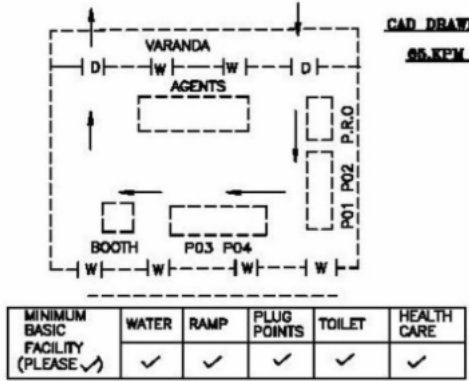

Google Map View

Polling Station Building Front View

Polling Station Front View

F.PS.246

Cad View

Key MAP View

1 பெயர் : நடராசன் தந்தை பெயர்: முத்து வீட்டு எண் : 1 வயது : 76 பாலினம் : ஆண்	REQ1776210 Photo is available	2 பெயர் : அஞ்சலை கணவர் பெயர்: நடராசன் வீட்டு எண் : 1 வயது : 68 பாலினம் : பெண்	REQ1776228 Photo is available	# 3 பெயர் : ன் வெங்கட்ராமன் தந்தை பெயர்: நடராஜன் வீட்டு எண் : 1 வயது : 46 பாலினம் : ஆண்	REQ0584433 Photo is available
4 பெயர் : தீபா கணவர் பெயர்: வெங்கட்ராமன் வீட்டு எண் : 1 வயது : 45 பாலினம் : பெண்	REQ0271494 Photo is available	5 பெயர் : சாந்தி கணவர் பெயர்: ராமசாமி வீட்டு எண் : 1 வயது : 39 பாலினம் : பெண்	REQ0271577 Photo is available	6 பெயர் : விஜயகுமார் தந்தை பெயர்: சேட்டு வீட்டு எண் : 1 வயது : 37 பாலினம் : ஆண்	REQ0347724 Photo is available
7 பெயர் : அலமேலு கணவர் பெயர்: மணியக்காரன் வீட்டு எண் : 2 வயது : 64 பாலினம் : பெண்	REQ1776236 Photo is available	8 பெயர் : கலைவாணி கணவர் பெயர்: செல்வம் வீட்டு எண் : 2 வயது : 40 பாலினம் : பெண்	REQ0377788 Photo is available	9 பெயர் : ஏழுமலை தந்தை பெயர்: குப்புசாமி வீட்டு எண் : 2/244 வயது : 49 பாலினம் : ஆண்	REQ1866151 Photo is available
10 பெயர் : அன்பழகன் தந்தை பெயர்: ஏழுமலை வீட்டு எண் : 2ஃ499 வயது : 25 பாலினம் : ஆண்	REQ1882711 Photo is available	11 பெயர் : சின்னசாமி தந்தை பெயர்: நீலகண்டன் வீட்டு எண் : 5 வயது : 61 பாலினம் : ஆண்	REQ1776244 Photo is available	12 பெயர் : சென்னம்மாள் கணவர் பெயர்: சின்னசாமி வீட்டு எண் : 5 வயது : 53 பாலினம் : பெண்	REQ1776251 Photo is available
13 பெயர் : மணிகண்டன் தந்தை பெயர்: சின்னசாமி வீட்டு எண் : 5 வயது : 30 பாலினம் : ஆண்	REQ0913491 Photo is available	14 பெயர் : கான்டபன் தந்தை பெயர்: முத்துசாமி வீட்டு எண் : 6 வயது : 50 பாலினம் : ஆண்	REQ1776277 Photo is available	15 பெயர் : பச்சையம்மாள் கணவர் பெயர்: கான்டபன் வீட்டு எண் : 6 வயது : 45 பாலினம் : பெண்	JNP1659903 Photo is available
16 பெயர் : சங்கர் தந்தை பெயர்: பச்சையப்பன் வீட்டு எண் : 6 வயது : 45 பாலினம் : ஆண்	JNP4769154 Photo is available	17 பெயர் : சங்கீதா கணவர் பெயர்: சங்கர் வீட்டு எண் : 6 வயது : 35 பாலினம் : பெண்	REQ0326843 Photo is available	#2 18 பெயர் : வல்லரசு கா தந்தை பெயர்: காண்டிபன் வீட்டு எண் : 06 வயது : 24 பாலினம் : ஆண்	REQ1866532 Photo is available
19 பெயர் : நித்யா கணவர் பெயர்: திருநாவுகரசு வீட்டு எண் : 6 வயது : 20 பாலினம் : பெண்	REQ2173367 Photo is available	20 பெயர் : கவியரசு தந்தை பெயர்: சங்கர் வீட்டு எண் : 6-பி வயது : 19 பாலினம் : ஆண்	REQ2265510 Photo is available	21 பெயர் : பச்சையம்மாள் கணவர் பெயர்: பிச்சாண்டி வீட்டு எண் : 7 வயது : 46 பாலினம் : பெண்	JNP2138600 Photo is available
22 பெயர் : செல்வதுரை தந்தை பெயர்: பச்சையம்மாள் வீட்டு எண் : 7 வயது : 30 பாலினம் : ஆண்	REQ0669804 Photo is available	23 பெயர் : சரவணன் தந்தை பெயர்: பச்சையம்மாள் வீட்டு எண் : 7 வயது : 30 பாலினம் : ஆண்	REQ0669499 Photo is available	24 பெயர் : சரண்யா கணவர் பெயர்: செல்வா வீட்டு எண் : 07 வயது : 27 பாலினம் : பெண்	REQ1892801 Photo is available
25 பெயர் : செல்வநாதன் தாயின் பெயர்: பச்சையம்மாள் வீட்டு எண் : 07 வயது : 22 பாலினம் : ஆண்	REQ2042216 Photo is available	26 பெயர் : சின்னதம்பி தந்தை பெயர்: நடேசன் வீட்டு எண் : 8 வயது : 76 பாலினம் : ஆண்	REQ1776285 Photo is available	27 பெயர் : முனுசாமி தந்தை பெயர்: சின்னதம்பி வீட்டு எண் : 8 வயது : 55 பாலினம் : ஆண்	REQ1776293 Photo is available
S 28 பெயர் : லட்சுமி கணவர் பெயர்: மணி வீட்டு எண் : 9 வயது : 56 பாலினம் : பெண்	REQ1776301 Photo is available	29 பெயர் : ராஜகுமாரி கணவர் பெயர்: முனுசாமி வீட்டு எண் : 9 வயது : 53 பாலினம் : பெண்	REQ1776319 Photo is available	30 பெயர் : பச்சையப்பன் தந்தை பெயர்: சின்னதம்பி வீட்டு எண் : 9 வயது : 50 பாலினம் : ஆண்	REQ1776327 Photo is available