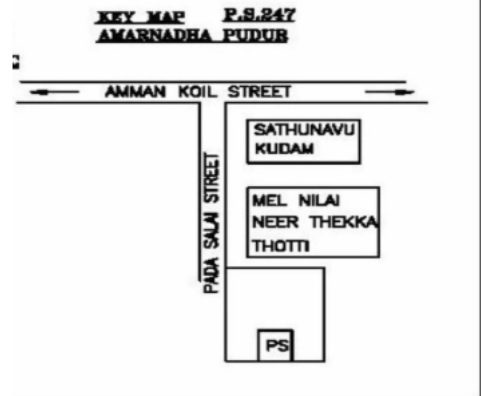

Google Map View

Polling Station Building Front View

Polling Station Front View

F.PS.246

Cad View

Key MAP View

1 பெயர் : நடராசன் தந்தை பெயர்: முத்து வீட்டு எண் : 1 வயது : 76 பாலினம் : ஆண்	REQ1776210 Photo is available	2 பெயர் : அஞ்சலை கணவர் பெயர்: நடராசன் வீட்டு எண் : 1 வயது : 68 பாலினம் : பெண்	REQ1776228 Photo is available	# 3 பெயர் : ன் வெங்கட்ராமன் தந்தை பெயர்: நடராஜன் வீட்டு எண் : 1 வயது : 46 பாலினம் : ஆண்	REQ0584433 Photo is available
4 பெயர் : தீபா கணவர் பெயர்: வெங்கட்ராமன் வீட்டு எண் : 1 வயது : 45 பாலினம் : பெண்	REQ0271494 Photo is available	5 பெயர் : சாந்தி கணவர் பெயர்: ராமசாமி வீட்டு எண் : 1 வயது : 39 பாலினம் : பெண்	REQ0271577 Photo is available	6 பெயர் : விஜயகுமார் தந்தை பெயர்: சேட்டு வீட்டு எண் : 1 வயது : 37 பாலினம் : ஆண்	REQ0347724 Photo is available
7 பெயர் : அலமேலு கணவர் பெயர்: மணியக்காரன் வீட்டு எண் : 2 வயது : 64 பாலினம் : பெண்	REQ1776236 Photo is available	8 பெயர் : கலைவாணி கணவர் பெயர்: செல்வம் வீட்டு எண் : 2 வயது : 40 பாலினம் : பெண்	REQ0377788 Photo is available	9 பெயர் : ஏழுமலை தந்தை பெயர்: குப்புசாமி வீட்டு எண் : 2/244 வயது : 49 பாலினம் : ஆண்	REQ1866151 Photo is available
10 பெயர் : அன்பழகன் தந்தை பெயர்: ஏழுமலை வீட்டு எண் : 2ஃ499 வயது : 25 பாலினம் : ஆண்	REQ1882711 Photo is available	11 பெயர் : சின்னசாமி தந்தை பெயர்: நீலகண்டன் வீட்டு எண் : 5 வயது : 61 பாலினம் : ஆண்	REQ1776244 Photo is available	12 பெயர் : சென்னம்மாள் கணவர் பெயர்: சின்னசாமி வீட்டு எண் : 5 வயது : 53 பாலினம் : பெண்	REQ1776251 Photo is available
13 பெயர் : மணிகண்டன் தந்தை பெயர்: சின்னசாமி வீட்டு எண் : 5 வயது : 30 பாலினம் : ஆண்	REQ0913491 Photo is available	14 பெயர் : கான்டபன் தந்தை பெயர்: முத்துசாமி வீட்டு எண் : 6 வயது : 50 பாலினம் : ஆண்	REQ1776277 Photo is available	15 பெயர் : பச்சையம்மாள் கணவர் பெயர்: கான்டபன் வீட்டு எண் : 6 வயது : 45 பாலினம் : பெண்	JNP1659903 Photo is available
16 பெயர் : சங்கர் தந்தை பெயர்: பச்சையப்பன் வீட்டு எண் : 6 வயது : 45 பாலினம் : ஆண்	JNP4769154 Photo is available	17 பெயர் : சங்கீதா கணவர் பெயர்: சங்கர் வீட்டு எண் : 6 வயது : 35 பாலினம் : பெண்	REQ0326843 Photo is available	#2 18 பெயர் : வல்லரசு கா தந்தை பெயர்: காண்டிபன் வீட்டு எண் : 06 வயது : 24 பாலினம் : ஆண்	REQ1866532 Photo is available
19 பெயர் : நித்யா கணவர் பெயர்: திருநாவுகரசு வீட்டு எண் : 6 வயது : 20 பாலினம் : பெண்	REQ2173367 Photo is available	20 பெயர் : கவியரசு தந்தை பெயர்: சங்கர் வீட்டு எண் : 6-பி வயது : 19 பாலினம் : ஆண்	REQ2265510 Photo is available	21 பெயர் : பச்சையம்மாள் கணவர் பெயர்: பிச்சாண்டி வீட்டு எண் : 7 வயது : 46 பாலினம் : பெண்	JNP2138600 Photo is available
22 பெயர் : செல்வதுரை தந்தை பெயர்: பச்சையம்மாள் வீட்டு எண் : 7 வயது : 30 பாலினம் : ஆண்	REQ0669804 Photo is available	23 பெயர் : சரவணன் தந்தை பெயர்: பச்சையம்மாள் வீட்டு எண் : 7 வயது : 30 பாலினம் : ஆண்	REQ0669499 Photo is available	24 பெயர் : சரண்யா கணவர் பெயர்: செல்வா வீட்டு எண் : 07 வயது : 27 பாலினம் : பெண்	REQ1892801 Photo is available
25 பெயர் : செல்வநாதன் தாயின் பெயர்: பச்சையம்மாள் வீட்டு எண் : 07 வயது : 22 பாலினம் : ஆண்	REQ2042216 Photo is available	26 பெயர் : சின்னதம்பி தந்தை பெயர்: நடேசன் வீட்டு எண் : 8 வயது : 76 பாலினம் : ஆண்	REQ1776285 Photo is available	27 பெயர் : முனுசாமி தந்தை பெயர்: சின்னதம்பி வீட்டு எண் : 8 வயது : 55 பாலினம் : ஆண்	REQ1776293 Photo is available
S 28 பெயர் : லட்சுமி கணவர் பெயர்: மணி வீட்டு எண் : 9 வயது : 56 பாலினம் : பெண்	REQ1776301 Photo is available	29 பெயர் : ராஜகுமாரி கணவர் பெயர்: முனுசாமி வீட்டு எண் : 9 வயது : 53 பாலினம் : பெண்	REQ1776319 Photo is available	30 பெயர் : பச்சையப்பன் தந்தை பெயர்: சின்னதம்பி வீட்டு எண் : 9 வயது : 50 பாலினம் : ஆண்	REQ1776327 Photo is available