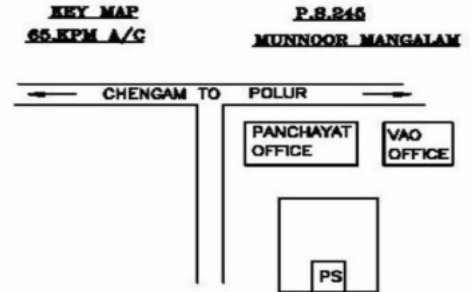

Key MAP View