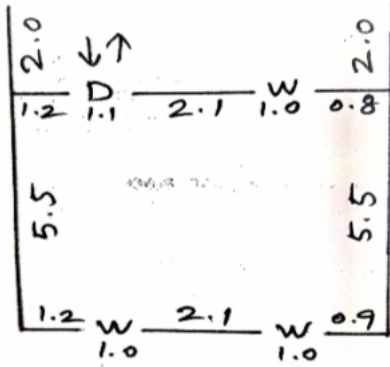

Google Map View

Polling Station Building Front View

Polling Station Front View

Cad View

Key MAP View

1	REQ1651900	பெயர் : காசி தந்தை பெயர்: அண்ணாமலை வீட்டு எண் : 0 வயது : 60 பாலினம் : ஆண்	Photo is available	2	REQ0078170	பெயர் : குள்ளம்மாள் கணவர் பெயர்: காசி வீட்டு எண் : 0 வயது : 52 பாலினம் : பெண்	Photo is available	3	REQ0078444	பெயர் : சத்தியகலா கணவர் பெயர்: பச்சையப்பன் வீட்டு எண் : 19 வயது : 36 பாலினம் : பெண்	Photo is available
4	REQ0669846	பெயர் : மணிகண்டன் தந்தை பெயர்: ராஜமாணிக்கம் வீட்டு எண் : 34B வயது : 30 பாலினம் : ஆண்	Photo is available	S 5	REQ1086636	பெயர் : கம்சலா கணவர் பெயர்: ராமகிருஷ்ணன் வீட்டு எண் : 35 வயது : 41 பாலினம் : பெண்	Photo is available	6	REQ0078196	பெயர் : அன்பழகன் தந்தை பெயர்: காசி வீட்டு எண் : 39 வயது : 37 பாலினம் : ஆண்	Photo is available
7	REQ0670000	பெயர் : முருகன் தந்தை பெயர்: சேட்டு வீட்டு எண் : 40A வயது : 30 பாலினம் : ஆண்	Photo is available	8	REQ0707653	பெயர் : முனியம்மாள் கணவர் பெயர்: ஏழுமலை வீட்டு எண் : 47 வயது : 33 பாலினம் : பெண்	Photo is available	9	REQ0669853	பெயர் : மகேந்திரன் தந்தை பெயர்: பாலையா வீட்டு எண் : 94A வயது : 31 பாலினம் : ஆண்	Photo is available
10	REQ0669879	பெயர் : லட்சுமி கணவர் பெயர்: ராஜா வீட்டு எண் : 94B2 வயது : 32 பாலினம் : பெண்	Photo is available	11	REQ1895309	பெயர் : கார்மேகம் இதரர் பெயர்: மதியழகன் வீட்டு எண் : 94பீ2/240 வயது : 71 பாலினம் : ஆண்	Photo is available	12	REQ0377747	பெயர் : விஜயகுமார் தந்தை பெயர்: கன்னையன் வீட்டு எண் : 95 வயது : 34 பாலினம் : ஆண்	Photo is available
13	REQ0669887	பெயர் : வேண்டா கணவர் பெயர்: ஏழுமலை வீட்டு எண் : 95B வயது : 31 பாலினம் : பெண்	Photo is available	14	REQ0669952	பெயர் : கௌதமி கணவர் பெயர்: கார்த்திகேயன் வீட்டு எண் : 100 வயது : 35 பாலினம் : பெண்	Photo is available	15	REQ0707661	பெயர் : வினிதா கணவர் பெயர்: ராஜீவ்காந்தி வீட்டு எண் : 100 வயது : 30 பாலினம் : பெண்	Photo is available
16	REQ2205540	பெயர் : விக்னேஷ் சீ தந்தை பெயர்: சீனுவாசன் வீட்டு எண் : 117 வயது : 22 பாலினம் : ஆண்	Photo is available	17	REQ1662683	பெயர் : அம்சா கணவர் பெயர்: ராசாமணிக்கம் வீட்டு எண் : 206 வயது : 56 பாலினம் : பெண்	Photo is available	18	REQ0963413	பெயர் : சபரிமுத்து தந்தை பெயர்: அம்சா வீட்டு எண் : 206 வயது : 27 பாலினம் : ஆண்	Photo is available
19	REQ1662691	பெயர் : கிருஷ்ணம்மாள் கணவர் பெயர்: பெருமாள் வீட்டு எண் : 207 வயது : 76 பாலினம் : பெண்	Photo is available	20	REQ1662717	பெயர் : லட்சுமி கணவர் பெயர்: வெங்கட்ராமன் வீட்டு எண் : 207 வயது : 53 பாலினம் : பெண்	Photo is available	21	REQ1061498	பெயர் : வெங்கடேஷ் தந்தை பெயர்: வெங்கட்ராமன் வீட்டு எண் : 207 வயது : 25 பாலினம் : ஆண்	Photo is available
22	REQ1662725	பெயர் : ரவி தந்தை பெயர்: பெருமாள் வீட்டு எண் : 208 வயது : 54 பாலினம் : ஆண்	Photo is available	23	REQ1662733	பெயர் : சுகதி கணவர் பெயர்: ரவி வீட்டு எண் : 208 வயது : 51 பாலினம் : பெண்	Photo is available	24	REQ1662741	பெயர் : கோவிந்தசாமி தந்தை பெயர்: பெருமாள் வீட்டு எண் : 209 வயது : 54 பாலினம் : ஆண்	Photo is available
25	JNP2828838	பெயர் : அஞ்சலி கணவர் பெயர்: கோவிந்தசாமி வீட்டு எண் : 209 வயது : 44 பாலினம் : பெண்	Photo is available	26	REQ1884535	பெயர் : தமிழரசன் தந்தை பெயர்: கோவிந்தசாமி வீட்டு எண் : 209 வயது : 24 பாலினம் : ஆண்	Photo is available	27	JNP4626115	பெயர் : அர்சுணன் தந்தை பெயர்: ராஜவேலு வீட்டு எண் : 209A வயது : 46 பாலினம் : ஆண்	Photo is available
28	REQ1662758	பெயர் : முருகன் தந்தை பெயர்: பெருமாள் வீட்டு எண் : 210 வயது : 49 பாலினம் : ஆண்	Photo is available	29	JNP2829182	பெயர் : கவிதா கணவர் பெயர்: முருகன் வீட்டு எண் : 210 வயது : 43 பாலினம் : பெண்	Photo is available	30	JNP2138691	பெயர் : சுப்பிரமணி தந்தை பெயர்: முனுசாமி வீட்டு எண் : 211 வயது : 62 பாலினம் : ஆண்	Photo is available