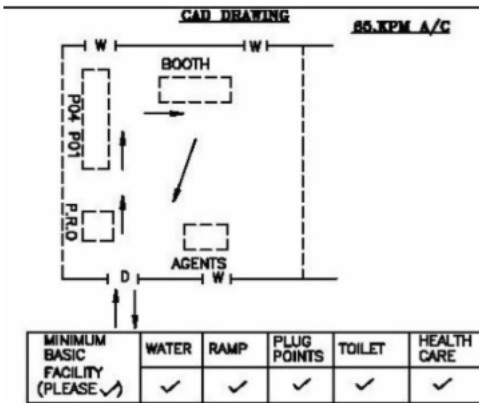

Google Map View

Polling Station Building Front View

Polling Station Front View

Cad View

Key MAP View

1 பெயர் : சுப்பன் தந்தை பெயர்: முனியன் வீட்டு எண் : 1 வயது : 68 பாலினம் : ஆண் Photo is available	REQ0271791	2 பெயர் : அஞ்சலா தந்தை பெயர்: ராஜேந்திரன் வீட்டு எண் : 1 வயது : 60 பாலினம் : பெண் Photo is available	REQ1896331	3 பெயர் : இராஜம்மாள் கணவர் பெயர்: முனுசாமி வீட்டு எண் : 1 வயது : 56 பாலினம் : பெண் Photo is available	REQ1676022
4 பெயர் : நித்தியானந்தம் தந்தை பெயர்: வெங்கட்ராமன் வீட்டு எண் : 1 வயது : 49 பாலினம் : ஆண் Photo is available	REQ0326934	5 பெயர் : சம்பா கணவர் பெயர்: அண்ணாமலை வீட்டு எண் : 1 வயது : 48 பாலினம் : பெண் Photo is available	REQ0271825	6 பெயர் : சுகானந்தன் தந்தை பெயர்: காசாம்பு வீட்டு எண் : 1 வயது : 46 பாலினம் : ஆண் Photo is available	JNP2161511
7 பெயர் : இந்திரா கணவர் பெயர்: கணேசன் வீட்டு எண் : 1 வயது : 46 பாலினம் : பெண் Photo is available	REQ0327049	8 பெயர் : சிலா கணவர் பெயர்: நித்தியானந்தம் வீட்டு எண் : 1 வயது : 44 பாலினம் : பெண் Photo is available	REQ0326975	9 பெயர் : மீனா கணவர் பெயர்: சுகானந்தன் வீட்டு எண் : 1 வயது : 41 பாலினம் : பெண் Photo is available	REQ0584995
10 பெயர் : வசந்தி கணவர் பெயர்: ராஜவேலு வீட்டு எண் : 1 வயது : 40 பாலினம் : பெண் Photo is available	REQ0327056	11 பெயர் : சிலம்பரசன் தந்தை பெயர்: முருகன் வீட்டு எண் : 1 வயது : 33 பாலினம் : ஆண் Photo is available	REQ0326942	12 பெயர் : பிரியா கணவர் பெயர்: ராமஜெயம் வீட்டு எண் : 1 வயது : 29 பாலினம் : பெண் Photo is available	REQ0913566
13 பெயர் : ரோஜா கணவர் பெயர்: சிவா வீட்டு எண் : 1 வயது : 26 பாலினம் : பெண் Photo is available	REQ1892637	14 பெயர் : அருள்பாண்டியன் தாயின் பெயர்: ஜெயசுதா வீட்டு எண் : 01 வயது : 20 பாலினம் : ஆண் Photo is available	REQ2228211	15 பெயர் : அபிநயா கணவர் பெயர்: சிலம்பரசன் வீட்டு எண் : 1/11 வயது : 22 பாலினம் : பெண் Photo is available	REQ2236016
16 பெயர் : விஜயலட்சுமி தந்தை பெயர்: சுப்பன் வீட்டு எண் : 1-133 வயது : 39 பாலினம் : பெண் Photo is available	REQ0271817	17 பெயர் : ராதா கணவர் பெயர்: தங்கவேலு வீட்டு எண் : 2 வயது : 61 பாலினம் : பெண் Photo is available	REQ1676030	18 பெயர் : பச்சியப்பன் தந்தை பெயர்: தங்கவேல் வீட்டு எண் : 2 வயது : 42 பாலினம் : ஆண் Photo is available	JNP2757193
19 பெயர் : சின்னராஜா தந்தை பெயர்: தங்கவேல் வீட்டு எண் : 2 வயது : 35 பாலினம் : ஆண் Photo is available	REQ0125716	20 பெயர் : பிரியா கணவர் பெயர்: சின்னராஜ் வீட்டு எண் : 2 வயது : 30 பாலினம் : பெண் Photo is available	REQ1088079	21 பெயர் : ஐடியல் நித்ய பிரியகுமாரி கணவர் பெயர்: பச்சையப்பன் வீட்டு எண் : 2-1 வயது : 31 பாலினம் : பெண் Photo is available	REQ0670216
22 பெயர் : அஞ்சலா கணவர் பெயர்: ஆறுமுகம் வீட்டு எண் : 3 வயது : 58 பாலினம் : பெண் Photo is available	REQ1676048	23 பெயர் : கமலா கணவர் பெயர்: சின்னதம்பி வீட்டு எண் : 4 வயது : 47 பாலினம் : பெண் Photo is available	JNP5013560	24 பெயர் : பிச்சாண்டி தந்தை பெயர்: கோவிந்தசாமி வீட்டு எண் : 5 வயது : 60 பாலினம் : ஆண் Photo is available	REQ1676063
25 பெயர் : நீலாவதி கணவர் பெயர்: பிச்சாண்டி வீட்டு எண் : 5 வயது : 56 பாலினம் : பெண் Photo is available	REQ1676071	26 பெயர் : மாதம்மாள் கணவர் பெயர்: சுப்பிரமணி வீட்டு எண் : 7 வயது : 53 பாலினம் : பெண் Photo is available	REQ1676089	27 பெயர் : பூபதி தந்தை பெயர்: பாண்டுரங்கன் வீட்டு எண் : 8 வயது : 49 பாலினம் : பெண் Photo is available	JNP1551639
28 பெயர் : ஏழுமலை தந்தை பெயர்: பாண்டுரங்கன் வீட்டு எண் : 8 வயது : 46 பாலினம் : ஆண் Photo is available	JNP1553734	29 பெயர் : வெங்கடேஷ் தந்தை பெயர்: ஏழுமலை வீட்டு எண் : 8 வயது : 22 பாலினம் : ஆண் Photo is available	REQ2145282	30 பெயர் : தமிழ்செல்வன் தந்தை பெயர்: பூபதி வீட்டு எண் : 8 வயது : 20 பாலினம் : ஆண் Photo is available	REQ2197051