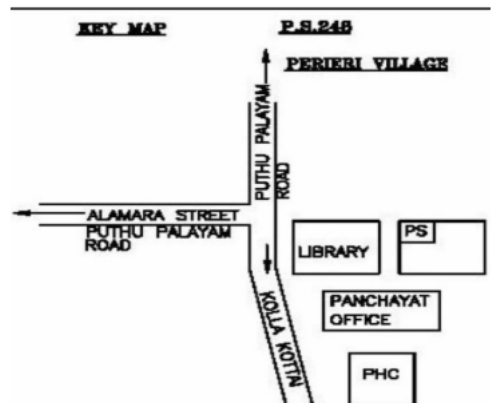

Cad View

Key MAP View