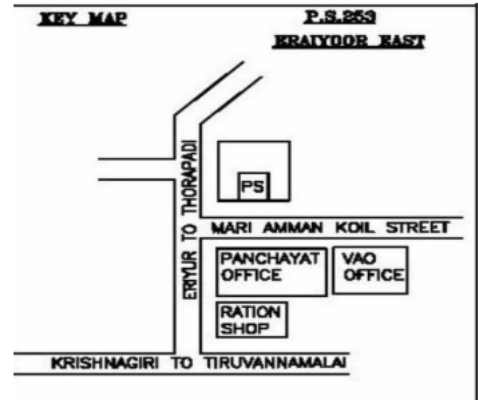

Google Map View

Polling Station Building Front View

Polling Station Front View

Cad View

Key MAP View

1 பெயர் : யூமிகா தந்தை பெயர் : பார்த்திபன் வீட்டு எண் : 00 வயது : 20 பாலினம் : பெண் Photo is available	REQ2215945	2 பெயர் : செல்வி கணவர் பெயர் : ராஜேந்திரன் வீட்டு எண் : 1 வயது : 39 பாலினம் : பெண் Photo is available	REQ0348565	3 பெயர் : செல்வம் தந்தை பெயர் : நாராயணசாமி வீட்டு எண் : 1 வயது : 39 பாலினம் : ஆண் Photo is available	REQ0348573
4 பெயர் : கோதை கணவர் பெயர் : சிவாராமன் வீட்டு எண் : 22 வயது : 49 பாலினம் : பெண் Photo is available	RWL1041870	5 பெயர் : தேசிகா கணவர் பெயர் : செல்வன் வீட்டு எண் : 115A வயது : 43 பாலினம் : பெண் Photo is available	REQ0328401	S 6 பெயர் : சத்தியா கணவர் பெயர் : சுரேஷ் வீட்டு எண் : 166 வயது : 34 பாலினம் : பெண் Photo is available	REQ0586693
7 பெயர் : துர்கா கணவர் பெயர் : கணேஷ் வீட்டு எண் : 171 வயது : 35 பாலினம் : பெண் Photo is available	REQ0276071	8 பெயர் : ராஜா தந்தை பெயர் : சின்ன பையன் வீட்டு எண் : 173 பி வயது : 62 பாலினம் : ஆண் Photo is available	REQ2116499	# 9 பெயர் : சந்தியா கணவர் பெயர் : குணசேகரன் வீட்டு எண் : 177 வயது : 26 பாலினம் : பெண் Photo is available	IOD0871434
10 பெயர் : புவனேஸ்வரி கணவர் பெயர் : ரவி வீட்டு எண் : 178 வயது : 33 பாலினம் : பெண் Photo is available	REQ2002194	11 பெயர் : அநுஷய தந்தை பெயர் : மணிகண்டன் வீட்டு எண் : 184 வயது : 25 பாலினம் : பெண் Photo is available	REQ1854256	12 பெயர் : ஹீரோ தந்தை பெயர் : உபேயதுல்லா வீட்டு எண் : 188 வயது : 33 பாலினம் : ஆண் Photo is available	REQ0328435
13 பெயர் : நஜுமா கணவர் பெயர் : ஹீரோ வீட்டு எண் : 188 வயது : 33 பாலினம் : பெண் Photo is available	REQ1906569	14 பெயர் : அஷ்ரதீ கணவர் பெயர் : ஷேக் ஆதம் வீட்டு எண் : 192 வயது : 28 பாலினம் : பெண் Photo is available	REQ1854280	15 பெயர் : முன்னா தாயின் பெயர் : தெளலத்பி வீட்டு எண் : 196 வயது : 39 பாலினம் : ஆண் Photo is available	REQ0328450
16 பெயர் : சாண்பாஷா தந்தை பெயர் : தெளலத்பி வீட்டு எண் : 196 வயது : 39 பாலினம் : ஆண் Photo is available	REQ0328468	17 பெயர் : பர்ஜானா பேகம் கணவர் பெயர் : சாண்பாஷா வீட்டு எண் : 196 வயது : 29 பாலினம் : பெண் Photo is available	REQ0708545	18 பெயர் : பர்கத் கணவர் பெயர் : ஷேக் ஹுசைன் வீட்டு எண் : Kulathumettu Street வயது : 24 பாலினம் : பெண் Photo is available	REQ2064459
19 பெயர் : ஷர்மிளா தந்தை பெயர் : ஷேக் ரசூல் வீட்டு எண் : 196 வயது : 23 பாலினம் : பெண் Photo is available	REQ2048361	20 பெயர் : ரமேஷ் தந்தை பெயர் : தங்கராஜி வீட்டு எண் : 211 வயது : 24 பாலினம் : ஆண் Photo is available	REQ1874122	21 பெயர் : அஜீத்குமார் வெங்கடேசன் தந்தை பெயர் : வெங்கடேசன் கோவிந்தசாமி வீட்டு எண் : 217 வயது : 27 பாலினம் : ஆண் Photo is available	REQ2220705
22 பெயர் : அருணாசலம் தந்தை பெயர் : முருகன் வீட்டு எண் : 227 வயது : 24 பாலினம் : ஆண் Photo is available	REQ1874247	# 23 பெயர் : ரிஸ்வானா கணவர் பெயர் : ஷேக் ஹாசீம் வீட்டு எண் : 234 வயது : 40 பாலினம் : பெண் Photo is available	REQ1104934	24 பெயர் : லக்ஷ்மி தந்தை பெயர் : சங்கர் வீட்டு எண் : 243 வயது : 24 பாலினம் : ஆண் Photo is available	REQ1854173
25 பெயர் : ஆஷ்ரிந் கணவர் பெயர் : அம்ஜாடகாந் வீட்டு எண் : 244 வயது : 27 பாலினம் : பெண் Photo is available	REQ1874148	26 பெயர் : ஷாப்ரிந் கணவர் பெயர் : பாரகாப்துஇலா வீட்டு எண் : 246 வயது : 28 பாலினம் : பெண் Photo is available	REQ1874163	27 பெயர் : கார்த்திகேயன் தந்தை பெயர் : குப்பன் வீட்டு எண் : 254 வயது : 32 பாலினம் : ஆண் Photo is available	REQ0328476
28 பெயர் : அஷ்வினி கணவர் பெயர் : தமஇல்யாஸஅகந் வீட்டு எண் : 304 le வயது : 27 பாலினம் : பெண் Photo is available	REQ1956010	29 பெயர் : ஆயிஷா தந்தை பெயர் : காசீம் வீட்டு எண் : 311 வயது : 33 பாலினம் : பெண் Photo is available	REQ0328427	30 பெயர் : அழகேசன் தந்தை பெயர் : பச்சியப்பன் வீட்டு எண் : 430 வயது : 79 பாலினம் : ஆண் Photo is available	JNP1698497