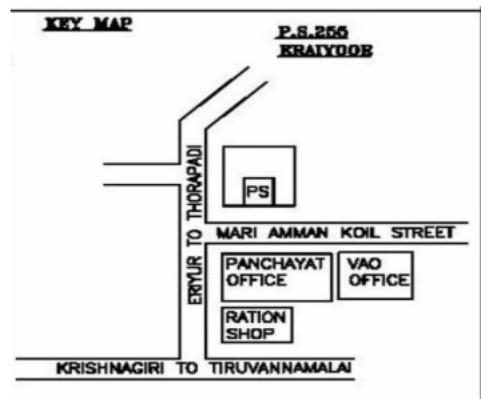

Cad View

Key MAP View