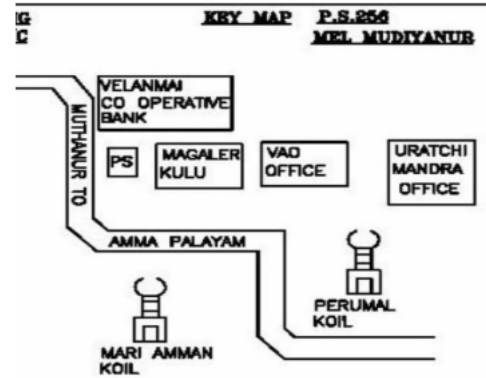

வாக்காளர் பதிவு அலுவலரின்
கையொப்பம்

Nazri Naksha

Google Map View

Polling Station Building Front View

Polling Station Front View

Cad View

Key MAP View

1 பெயர் : பத்மாவதி கணவர் பெயர்: பகவத்சிங் வீட்டு எண் : 1 வயது : 83 பாலினம் : பெண்	JNP5076393	Photo is available	2 பெயர் : இலக்கியா கணவர் பெயர்: பிரபு வீட்டு எண் : 1-50A வயது : 30 பாலினம் : பெண்	REQ0771188	Photo is available	3 பெயர் : வேண்டாமணி தாயின் பெயர்: காசியம்மாள் வீட்டு எண் : 1-96 வயது : 29 பாலினம் : பெண்	REQ0771196	Photo is available
4 பெயர் : பிச்சைக்காரன் தந்தை பெயர்: பழனி வீட்டு எண் : 1A வயது : 80 பாலினம் : ஆண்	REQ1756873	Photo is available	5 பெயர் : பார்வதி கணவர் பெயர்: பிச்சைக்காரன் வீட்டு எண் : 1A வயது : 74 பாலினம் : பெண்	JNP1681295	Photo is available	6 பெயர் : மணிகண்டன் தந்தை பெயர்: பிச்சகாரன் வீட்டு எண் : 1A வயது : 49 பாலினம் : ஆண்	REQ1756881	Photo is available
7 பெயர் : பிரபு தந்தை பெயர்: பிச்சைக்காரன் வீட்டு எண் : 1A வயது : 37 பாலினம் : ஆண்	REQ0081992	Photo is available	8 பெயர் : முருகன் தந்தை பெயர்: குப்புசாமி வீட்டு எண் : 2 வயது : 65 பாலினம் : ஆண்	REQ1756907	Photo is available	9 பெயர் : அருள்மணி கணவர் பெயர்: முருகன் வீட்டு எண் : 2 வயது : 63 பாலினம் : பெண்	REQ1756915	Photo is available
10 பெயர் : விஜயா கணவர் பெயர்: கருணாநிதி வீட்டு எண் : 4 வயது : 58 பாலினம் : பெண்	REQ0178939	Photo is available	11 பெயர் : செல்வராஜி தந்தை பெயர்: பச்சமுத்து வீட்டு எண் : 5 வயது : 65 பாலினம் : ஆண்	REQ1756923	Photo is available	12 பெயர் : சிவசங்கரி கணவர் பெயர்: செல்வராஜி வீட்டு எண் : 5 வயது : 50 பாலினம் : பெண்	REQ1756931	Photo is available
13 பெயர் : பிரித்தா தந்தை பெயர்: செல்வராஜ் வீட்டு எண் : 5 வயது : 27 பாலினம் : பெண்	REQ0965343	Photo is available	14 பெயர் : பரிமளா கணவர் பெயர்: மோகன் ராஜ் வீட்டு எண் : 7 வயது : 63 பாலினம் : பெண்	REQ1756949	Photo is available	15 பெயர் : ராசம்பாள் கணவர் பெயர்: கிருஷ்ணமூர்த்தி வீட்டு எண் : 7 வயது : 54 பாலினம் : பெண்	JNP2131001	Photo is available
16 பெயர் : இலக்கியா தாயின் பெயர்: விஜயா வீட்டு எண் : 7 வயது : 45 பாலினம் : பெண்	JNP4731006	Photo is available	17 பெயர் : சுலோசனா கணவர் பெயர்: சின்னியடையார் வீட்டு எண் : 8 வயது : 84 பாலினம் : பெண்	REQ1756956	Photo is available	18 பெயர் : பாவாடை தந்தை பெயர்: பசுபதி வீட்டு எண் : 8 வயது : 50 பாலினம் : ஆண்	JNP1686153	Photo is available
19 பெயர் : லட்சுமி கணவர் பெயர்: பாவாடை வீட்டு எண் : 8 வயது : 36 பாலினம் : பெண்	REQ0142430	Photo is available	20 பெயர் : மாலா கணவர் பெயர்: ஜெயமணி வீட்டு எண் : 8 வயது : 33 பாலினம் : பெண்	REQ0329318	Photo is available	21 பெயர் : பாவாடை தந்தை பெயர்: நடேசன் வீட்டு எண் : 10 வயது : 70 பாலினம் : ஆண்	REQ1756964	Photo is available
22 பெயர் : குமாரி கணவர் பெயர்: பாவாடை வீட்டு எண் : 10 வயது : 65 பாலினம் : பெண்	REQ1756972	Photo is available	23 பெயர் : பிரவின்குமார் தந்தை பெயர்: பாவாடை வீட்டு எண் : 10 வயது : 45 பாலினம் : ஆண்	JNP2130847	Photo is available	24 பெயர் : பாபு தந்தை பெயர்: பாவாடை வீட்டு எண் : 10 வயது : 42 பாலினம் : ஆண்	REQ0082016	Photo is available
25 பெயர் : ராஜீவ் தந்தை பெயர்: பாவாடை வீட்டு எண் : 10 வயது : 41 பாலினம் : ஆண்	REQ0082008	Photo is available	26 பெயர் : உமாமகேஸ்வரி கணவர் பெயர்: பாபு வீட்டு எண் : 10 வயது : 40 பாலினம் : பெண்	REQ0965012	Photo is available	27 பெயர் : கஸ்தூரி கணவர் பெயர்: தேவராசன் வீட்டு எண் : 15 வயது : 76 பாலினம் : பெண்	REQ1756998	Photo is available
28 பெயர் : விஜய்செந்தில் தந்தை பெயர்: தேவராசன் வீட்டு எண் : 15 வயது : 53 பாலினம் : ஆண்	REQ1100577	Photo is available	29 பெயர் : சுகந்தி கணவர் பெயர்: விஜய்செந்தில் வீட்டு எண் : 15 வயது : 44 பாலினம் : பெண்	JNP2889707	Photo is available	30 பெயர் : லீலா கணவர் பெயர்: இரகுபதி வீட்டு எண் : 16 வயது : 71 பாலினம் : பெண்	REQ1757004	Photo is available