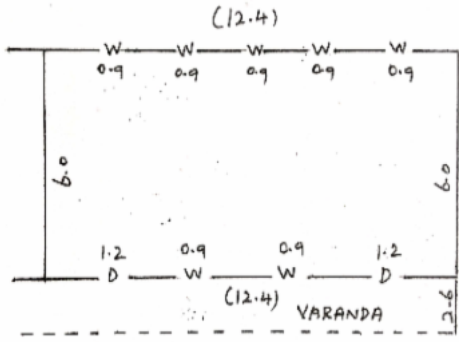

Google Map View

Polling Station Building Front View

Polling Station Front View

Cad View

Key MAP View

1 பெயர் : பார்த்திபன் தந்தை பெயர்: வேதமூர்த்தி வீட்டு எண் : 1 வயது : 38 பாலினம் : ஆண்	REQ0277434 Photo is available	2 பெயர் : விமல் குமார் தந்தை பெயர்: சுந்தரேசன் வீட்டு எண் : 01 வயது : 25 பாலினம் : ஆண்	REQ2037216 Photo is available	3 பெயர் : தநுஷ்குமார் தந்தை பெயர்: குப்பன் வீட்டு எண் : 01 வயது : 22 பாலினம் : ஆண்	REQ2049120 Photo is available
4 பெயர் : பிரியதர்ஷினி தந்தை பெயர்: சங்கர் வீட்டு எண் : 1 வயது : 19 பாலினம் : பெண்	REQ2254639 Photo is available	5 பெயர் : அஞ்சலை கணவர் பெயர்: மணிவண்ணன் வீட்டு எண் : 2 வயது : 54 பாலினம் : பெண்	REQ1764745 Photo is available	6 பெயர் : மகேஷ் தந்தை பெயர்: மணிவண்ணன் வீட்டு எண் : 2 வயது : 43 பாலினம் : ஆண்	JNP4666194 Photo is available
7 பெயர் : அன்னம்மாள் தந்தை பெயர்: செல்வராஜ் வீட்டு எண் : 2 வயது : 35 பாலினம் : பெண்	REQ0277194 Photo is available	8 பெயர் : வெங்கடேசன் தந்தை பெயர்: முனுசாமி வீட்டு எண் : 7 வயது : 49 பாலினம் : ஆண்	JNP5007836 Photo is available	9 பெயர் : குப்பு கணவர் பெயர்: வெங்கடேசன் வீட்டு எண் : 7 வயது : 46 பாலினம் : பெண்	JNP5007844 Photo is available
10 பெயர் : சித்ரா கணவர் பெயர்: வெங்கட்ராமன் வீட்டு எண் : 8 வயது : 39 பாலினம் : பெண்	REQ0082628 Photo is available	11 பெயர் : சேகரி கணவர் பெயர்: பழனி வீட்டு எண் : 9 வயது : 53 பாலினம் : பெண்	REQ1764760 Photo is available	12 பெயர் : வேடி தந்தை பெயர்: சின்னகுழந்தை வீட்டு எண் : 10 வயது : 64 பாலினம் : ஆண்	JNP2888808 Photo is available
13 பெயர் : ஜெயக்குமாரி கணவர் பெயர்: வேடி வீட்டு எண் : 10 வயது : 57 பாலினம் : பெண்	JNP2162634 Photo is available	14 பெயர் : சுகுவாணன் தந்தை பெயர்: வேடி வீட்டு எண் : 10 வயது : 32 பாலினம் : ஆண்	REQ0883074 Photo is available	15 பெயர் : குப்பு கணவர் பெயர்: முருகன் வீட்டு எண் : 11 வயது : 42 பாலினம் : பெண்	JNP4666368 Photo is available
16 பெயர் : கிருஷ்ணன் தந்தை பெயர்: மாணிக்கம் வீட்டு எண் : 21 வயது : 53 பாலினம் : ஆண்	JNP4666400 Photo is available	17 பெயர் : பென்சமின் தந்தை பெயர்: கண்ணன் வீட்டு எண் : 24 வயது : 30 பாலினம் : ஆண்	REQ0914226 Photo is available	18 பெயர் : சென்னம்மாள் கணவர் பெயர்: கிருஷ்ணன் வீட்டு எண் : 25 வயது : 48 பாலினம் : பெண்	JNP4666434 Photo is available
19 பெயர் : அலமேலு கணவர் பெயர்: கண்ணன் வீட்டு எண் : 26 வயது : 54 பாலினம் : பெண்	JNP2189041 Photo is available	20 பெயர் : முத்துலட்சுமி கணவர் பெயர்: முருகன் வீட்டு எண் : 29 வயது : 27 பாலினம் : பெண்	REQ1063676 Photo is available	21 பெயர் : மணிகண்டன் தந்தை பெயர்: குமார் வீட்டு எண் : 29 வயது : 26 பாலினம் : ஆண்	REQ1063692 Photo is available
22 பெயர் : அப்புராமன் தந்தை பெயர்: முருகன் வீட்டு எண் : 31 வயது : 19 பாலினம் : ஆண்	REQ2254670 Photo is available	23 பெயர் : யுகேதீராந் தந்தை பெயர்: இமாயாவர்மெந் வீட்டு எண் : 32 வயது : 23 பாலினம் : ஆண்	REQ1979822 Photo is available	24 பெயர் : கங்கம்மாள் கணவர் பெயர்: வெங்கடேசன் வீட்டு எண் : 33 வயது : 42 பாலினம் : பெண்	JNP2888063 Photo is available
25 பெயர் : தேசிங்குராஜன் தந்தை பெயர்: முனியப்பன் வீட்டு எண் : 37 வயது : 55 பாலினம் : ஆண்	REQ0349092 Photo is available	26 பெயர் : மலர்விழி கணவர் பெயர்: தேசிங்கு ராஜன் வீட்டு எண் : 37 வயது : 47 பாலினம் : பெண்	REQ0349084 Photo is available	27 பெயர் : திவ்யா ஸ்ரீ தே தந்தை பெயர்: தேசிங்குராஜன் வீட்டு எண் : 37 வயது : 25 பாலினம் : பெண்	REQ2204386 Photo is available
28 பெயர் : சின்னபையன் தந்தை பெயர்: அய்யாக்கண்ணு வீட்டு எண் : 38 வயது : 59 பாலினம் : ஆண்	REQ1764786 Photo is available	29 பெயர் : உமையாள் கணவர் பெயர்: சின்னபையன் வீட்டு எண் : 38 வயது : 53 பாலினம் : பெண்	REQ1764794 Photo is available	30 பெயர் : முருகேசன் தந்தை பெயர்: வேலு வீட்டு எண் : 39 வயது : 61 பாலினம் : ஆண்	REQ1764802 Photo is available