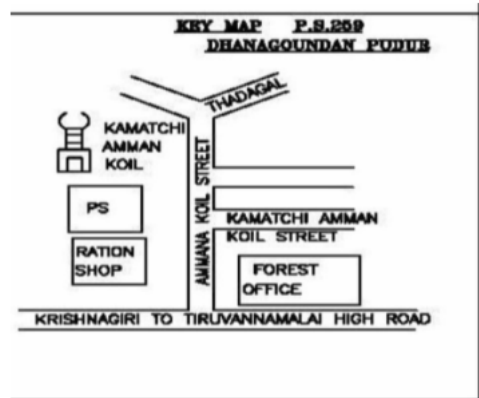

Google Map View

Polling Station Building Front View

Polling Station Front View

Cad View

Key MAP View

1 பெயர் : விஜயகுமாரி கணவர் பெயர்: எல்லப்பன் வீட்டு எண் : 0 வயது : 58 பாலினம் : பெண்	REQ1765247 Photo is available	2 பெயர் : ஸ்வேதா தந்தை பெயர்: வாசு வீட்டு எண் : 17 வயது : 23 பாலினம் : பெண்	REQ1936723 Photo is available	3 பெயர் : ரமேஷ் தந்தை பெயர்: பழனி வீட்டு எண் : 53 வயது : 38 பாலினம் : ஆண்	REQ2162022 Photo is available
4 பெயர் : திவாகர் தந்தை பெயர்: ஏழுமலை வீட்டு எண் : 60 வயது : 26 பாலினம் : ஆண்	REQ1946003 Photo is available	5 பெயர் : நந்தினி தந்தை பெயர்: முருகன் வீட்டு எண் : 81 வயது : 25 பாலினம் : பெண்	REQ1936426 Photo is available	6 பெயர் : சங்கீதா கணவர் பெயர்: பூமிநாதன் வீட்டு எண் : 83 வயது : 35 பாலினம் : பெண்	REQ1064187 Photo is available
7 பெயர் : சூர்யா தாயின் பெயர்: ராஜி வீட்டு எண் : 105 வயது : 24 பாலினம் : ஆண்	REQ1936855 Photo is available	8 பெயர் : பச்சையம்மாள் கணவர் பெயர்: தங்கதுரை வீட்டு எண் : 128 வயது : 27 பாலினம் : பெண்	REQ1947050 Photo is available	9 பெயர் : பச்சைமால் கணவர் பெயர்: பாரதி வீட்டு எண் : 158 வயது : 43 பாலினம் : பெண்	REQ1936459 Photo is available
10 பெயர் : காயத்திரி தந்தை பெயர்: அண்ணாமலை வீட்டு எண் : 166 வயது : 24 பாலினம் : பெண்	REQ1938141 Photo is available	11 பெயர் : ரேகா கணவர் பெயர்: செல்வம் வீட்டு எண் : 170 வயது : 38 பாலினம் : பெண்	REQ1947852 Photo is available	S 12 பெயர் : பூங்கொடி தந்தை பெயர்: சங்கர் வீட்டு எண் : 178 வயது : 24 பாலினம் : பெண்	REQ1952365 Photo is available
13 பெயர் : சத்தியா கணவர் பெயர்: கார்த்திக் வீட்டு எண் : 201 வயது : 28 பாலினம் : பெண்	REQ1936871 Photo is available	14 பெயர் : அரவிந்த் தந்தை பெயர்: சேட்டு வீட்டு எண் : 220ஏ வயது : 23 பாலினம் : ஆண்	REQ1952738 Photo is available	15 பெயர் : சுரேஷ் தந்தை பெயர்: குமார் வீட்டு எண் : 242ஏ வயது : 23 பாலினம் : ஆண்	REQ1951045 Photo is available
16 பெயர் : ஆனந்தி தாயின் பெயர்: லலிதா வீட்டு எண் : 282 வயது : 25 பாலினம் : பெண்	REQ1064179 Photo is available	17 பெயர் : கோவிந்தம்மாள் கணவர் பெயர்: சென்னன் வீட்டு எண் : 634 வயது : 64 பாலினம் : பெண்	JNP2890119 Photo is available	18 பெயர் : சைலாதேவி கணவர் பெயர்: ஆண்டி வீட்டு எண் : 642 வயது : 73 பாலினம் : பெண்	REQ0521153 Photo is available
19 பெயர் : முருகன் தந்தை பெயர்: நடராஜன் வீட்டு எண் : 646 வயது : 51 பாலினம் : ஆண்	JNP2131233 Photo is available	20 பெயர் : மனோ தந்தை பெயர்: பொன்முடி வீட்டு எண் : 671 வயது : 25 பாலினம் : ஆண்	REQ1938232 Photo is available	21 பெயர் : ஹரி மூர்த்தி தந்தை பெயர்: தேவராஜ் வீட்டு எண் : 676 வயது : 24 பாலினம் : ஆண்	REQ2040699 Photo is available
22 பெயர் : ரஞ்சித் குமார் தந்தை பெயர்: ரவி குமார் ரவி குமார் வீட்டு எண் : 689 வயது : 24 பாலினம் : ஆண்	REQ1937812 Photo is available	23 பெயர் : ரஞ்சிதா தந்தை பெயர்: ரவிகுமார் வீட்டு எண் : 689 வயது : 23 பாலினம் : பெண்	REQ2035475 Photo is available	24 பெயர் : விஜய் தந்தை பெயர்: ஏழுமலை வீட்டு எண் : 697 வயது : 23 பாலினம் : ஆண்	REQ2035517 Photo is available
25 பெயர் : பத்மாவதி தந்தை பெயர்: முனுசாமி வீட்டு எண் : 707 வயது : 70 பாலினம் : பெண்	REQ1764976 Photo is available	26 பெயர் : பிரேம் குமார் தந்தை பெயர்: முனியாண்டி வீட்டு எண் : 711 வயது : 28 பாலினம் : ஆண்	REQ1936632 Photo is available	27 பெயர் : நித்யா தந்தை பெயர்: கார்த்திகேயன் வீட்டு எண் : 718 வயது : 24 பாலினம் : பெண்	REQ1958149 Photo is available
28 பெயர் : மம்தா கணவர் பெயர்: லோகநாதன் வீட்டு எண் : 719 வயது : 25 பாலினம் : பெண்	REQ1965706 Photo is available	29 பெயர் : பொன்முடி தந்தை பெயர்: பெருமாள் வீட்டு எண் : 720 வயது : 48 பாலினம் : ஆண்	JNP3397411 Photo is available	30 பெயர் : நந்தினி தந்தை பெயர்: ஏழுமலை வீட்டு எண் : 725 வயது : 24 பாலினம் : பெண்	REQ2036101 Photo is available