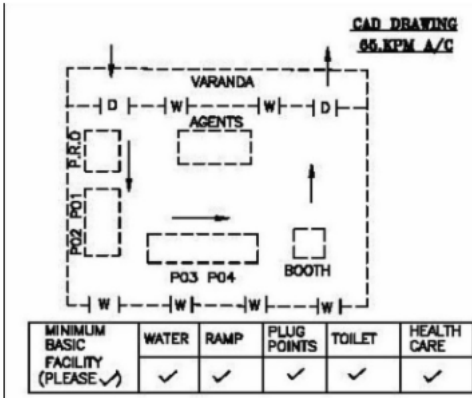

Google Map View

Polling Station Building Front View

Polling Station Front View

Cad View

Key MAP View

1 பெயர் : விஜயகுமாரி கணவர் பெயர்: எல்லப்பன் வீட்டு எண் : 0 வயது : 58 பாலினம் : பெண்	REQ1765247 Photo is available	2 பெயர் : ஸ்வேதா தந்தை பெயர்: வாசு வீட்டு எண் : 17 வயது : 23 பாலினம் : பெண்	REQ1936723 Photo is available	3 பெயர் : ரமேஷ் தந்தை பெயர்: பழனி வீட்டு எண் : 53 வயது : 38 பாலினம் : ஆண்	REQ2162022 Photo is available
4 பெயர் : திவாகர் தந்தை பெயர்: ஏழுமலை வீட்டு எண் : 60 வயது : 26 பாலினம் : ஆண்	REQ1946003 Photo is available	5 பெயர் : நந்தினி தந்தை பெயர்: முருகன் வீட்டு எண் : 81 வயது : 25 பாலினம் : பெண்	REQ1936426 Photo is available	6 பெயர் : சங்கீதா கணவர் பெயர்: பூமிநாதன் வீட்டு எண் : 83 வயது : 35 பாலினம் : பெண்	REQ1064187 Photo is available
7 பெயர் : சூர்யா தாயின் பெயர்: ராஜி வீட்டு எண் : 105 வயது : 24 பாலினம் : ஆண்	REQ1936855 Photo is available	8 பெயர் : பச்சையம்மாள் கணவர் பெயர்: தங்கதுரை வீட்டு எண் : 128 வயது : 27 பாலினம் : பெண்	REQ1947050 Photo is available	9 பெயர் : பச்சைமால் கணவர் பெயர்: பாரதி வீட்டு எண் : 158 வயது : 43 பாலினம் : பெண்	REQ1936459 Photo is available
10 பெயர் : காயத்திரி தந்தை பெயர்: அண்ணாமலை வீட்டு எண் : 166 வயது : 24 பாலினம் : பெண்	REQ1938141 Photo is available	11 பெயர் : ரேகா கணவர் பெயர்: செல்வம் வீட்டு எண் : 170 வயது : 38 பாலினம் : பெண்	REQ1947852 Photo is available	S 12 பெயர் : பூங்கொடி தந்தை பெயர்: சங்கர் வீட்டு எண் : 178 வயது : 24 பாலினம் : பெண்	REQ1952365 Photo is available
13 பெயர் : சத்தியா கணவர் பெயர்: கார்த்திக் வீட்டு எண் : 201 வயது : 28 பாலினம் : பெண்	REQ1936871 Photo is available	14 பெயர் : அரவிந்த் தந்தை பெயர்: சேட்டு வீட்டு எண் : 220ஏ வயது : 23 பாலினம் : ஆண்	REQ1952738 Photo is available	15 பெயர் : சுரேஷ் தந்தை பெயர்: குமார் வீட்டு எண் : 242ஏ வயது : 23 பாலினம் : ஆண்	REQ1951045 Photo is available
16 பெயர் : ஆனந்தி தாயின் பெயர்: லலிதா வீட்டு எண் : 282 வயது : 25 பாலினம் : பெண்	REQ1064179 Photo is available	17 பெயர் : கோவிந்தம்மாள் கணவர் பெயர்: சென்னன் வீட்டு எண் : 634 வயது : 64 பாலினம் : பெண்	JNP2890119 Photo is available	18 பெயர் : சைலாதேவி கணவர் பெயர்: ஆண்டி வீட்டு எண் : 642 வயது : 73 பாலினம் : பெண்	REQ0521153 Photo is available
19 பெயர் : முருகன் தந்தை பெயர்: நடராஜன் வீட்டு எண் : 646 வயது : 51 பாலினம் : ஆண்	JNP2131233 Photo is available	20 பெயர் : மனோ தந்தை பெயர்: பொன்முடி வீட்டு எண் : 671 வயது : 25 பாலினம் : ஆண்	REQ1938232 Photo is available	21 பெயர் : ஹரி மூர்த்தி தந்தை பெயர்: தேவராஜ் வீட்டு எண் : 676 வயது : 24 பாலினம் : ஆண்	REQ2040699 Photo is available
22 பெயர் : ரஞ்சித் குமார் தந்தை பெயர்: ரவி குமார் ரவி குமார் வீட்டு எண் : 689 வயது : 24 பாலினம் : ஆண்	REQ1937812 Photo is available	23 பெயர் : ரஞ்சிதா தந்தை பெயர்: ரவிகுமார் வீட்டு எண் : 689 வயது : 23 பாலினம் : பெண்	REQ2035475 Photo is available	24 பெயர் : விஜய் தந்தை பெயர்: ஏழுமலை வீட்டு எண் : 697 வயது : 23 பாலினம் : ஆண்	REQ2035517 Photo is available
25 பெயர் : பத்மாவதி தந்தை பெயர்: முனுசாமி வீட்டு எண் : 707 வயது : 70 பாலினம் : பெண்	REQ1764976 Photo is available	26 பெயர் : பிரேம் குமார் தந்தை பெயர்: முனியாண்டி வீட்டு எண் : 711 வயது : 28 பாலினம் : ஆண்	REQ1936632 Photo is available	27 பெயர் : நித்யா தந்தை பெயர்: கார்த்திகேயன் வீட்டு எண் : 718 வயது : 24 பாலினம் : பெண்	REQ1958149 Photo is available
28 பெயர் : மம்தா கணவர் பெயர்: லோகநாதன் வீட்டு எண் : 719 வயது : 25 பாலினம் : பெண்	REQ1965706 Photo is available	29 பெயர் : பொன்முடி தந்தை பெயர்: பெருமாள் வீட்டு எண் : 720 வயது : 48 பாலினம் : ஆண்	JNP3397411 Photo is available	30 பெயர் : நந்தினி தந்தை பெயர்: ஏழுமலை வீட்டு எண் : 725 வயது : 24 பாலினம் : பெண்	REQ2036101 Photo is available