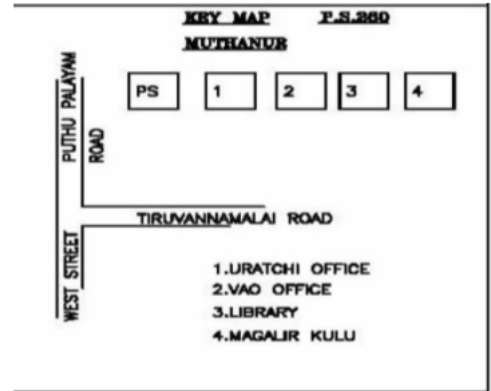

Google Map View

Polling Station Building Front View

Polling Station Front View

Cad View

Key MAP View

1 பெயர் : விமலா கணவர் பெயர் : மணிகண்டன் வீட்டு எண் : 0 வயது : 35 பாலினம் : பெண் Photo is available	REQ1917517	2 பெயர் : தனஞ்செயன் தந்தை பெயர் : குப்புசாமி வீட்டு எண் : 1 வயது : 69 பாலினம் : ஆண் Photo is available	JNP1681402	3 பெயர் : கௌரி கணவர் பெயர் : தனஞ்செயன் வீட்டு எண் : 1 வயது : 60 பாலினம் : பெண் Photo is available	JNP1680750
4 பெயர் : சந்திரா தந்தை பெயர் : கந்தசாமி வீட்டு எண் : 1 வயது : 44 பாலினம் : பெண் Photo is available	REQ1064435	5 பெயர் : மாணிக்கம் தந்தை பெயர் : தனஞ்செயன் வீட்டு எண் : 1 வயது : 34 பாலினம் : ஆண் Photo is available	REQ0278275	6 பெயர் : மேகனா தந்தை பெயர் : ராமலிங்கம் வீட்டு எண் : 001 வயது : 19 பாலினம் : பெண் Photo is available	REQ2244002
7 பெயர் : பூவழகி தந்தை பெயர் : துரை வீட்டு எண் : 1-4 வயது : 31 பாலினம் : பெண் Photo is available	REQ0674317	8 பெயர் : இந்திராகாந்தி கணவர் பெயர் : இராஜேந்திரன் வீட்டு எண் : 3 வயது : 59 பாலினம் : பெண் Photo is available	JNP1681337	9 பெயர் : கதிரவன் தந்தை பெயர் : ராஜேந்திரன் வீட்டு எண் : 3 வயது : 44 பாலினம் : ஆண் Photo is available	REQ0083345
10 பெயர் : செந்தில்குமார் தந்தை பெயர் : ராஜேந்திரன் வீட்டு எண் : 3 வயது : 44 பாலினம் : ஆண் Photo is available	JNP2129849	11 பெயர் : தேவி கணவர் பெயர் : ராமு வீட்டு எண் : 3 வயது : 41 பாலினம் : பெண் Photo is available	REQ0522524	12 பெயர் : பானுப்பிரியா கணவர் பெயர் : செந்தில்குமார் வீட்டு எண் : 3 வயது : 35 பாலினம் : பெண் Photo is available	REQ0278648
13 பெயர் : யமுனா தந்தை பெயர் : ஏழுமலை வீட்டு எண் : 3 வயது : 19 பாலினம் : பெண் Photo is available	REQ2244010	14 பெயர் : ராமலிங்கம் தந்தை பெயர் : பாலசுப்பிரமணி வீட்டு எண் : 3A வயது : 49 பாலினம் : ஆண் Photo is available	JNP1679653	15 பெயர் : அயோத்தி தந்தை பெயர் : குப்புசாமி வீட்டு எண் : 6 வயது : 59 பாலினம் : ஆண் Photo is available	JNP1682152
16 பெயர் : மொழிச்செல்வி கணவர் பெயர் : அயோத்தி வீட்டு எண் : 6 வயது : 52 பாலினம் : பெண் Photo is available	JNP1682251	17 பெயர் : செல்வராஜ் தந்தை பெயர் : அயோத்தி வீட்டு எண் : 6 வயது : 30 பாலினம் : ஆண் Photo is available	REQ0587840	18 பெயர் : நரசிம்மன் தந்தை பெயர் : சுப்ரமணி வீட்டு எண் : 8 வயது : 57 பாலினம் : ஆண் Photo is available	JNP1685460
19 பெயர் : செல்வி கணவர் பெயர் : நரசிம்மன் வீட்டு எண் : 8 வயது : 49 பாலினம் : பெண் Photo is available	JNP1684349	20 பெயர் : பச்சையம்மாள் தந்தை பெயர் : சுப்ரமணியன் வீட்டு எண் : 8 வயது : 49 பாலினம் : பெண் Photo is available	REQ1796879	21 பெயர் : அம்பிகா கணவர் பெயர் : ராஜேந்திரன் வீட்டு எண் : 8 வயது : 47 பாலினம் : பெண் Photo is available	JNP4674727
22 பெயர் : ராஜேந்திரன் தந்தை பெயர் : சுப்ரமணி வீட்டு எண் : 8 வயது : 45 பாலினம் : ஆண் Photo is available	REQ1799006	23 பெயர் : ராஜா தந்தை பெயர் : நரசிம்மன் வீட்டு எண் : 8 வயது : 27 பாலினம் : ஆண் Photo is available	REQ0966424	24 பெயர் : மகாதேவன் தந்தை பெயர் : நடராஜன் வீட்டு எண் : 9 வயது : 73 பாலினம் : ஆண் Photo is available	JNP1681600
25 பெயர் : நடராஜன் ம தந்தை பெயர் : மகாதேவன் வீட்டு எண் : 9 வயது : 30 பாலினம் : ஆண் Photo is available	REQ0674176	26 பெயர் : மேனிஷா தந்தை பெயர் : வெங்கடேசன் வீட்டு எண் : 10 வயது : 19 பாலினம் : பெண் Photo is available	REQ2277325	27 பெயர் : குமார் தந்தை பெயர் : சுப்ரமணி வீட்டு எண் : 11 வயது : 54 பாலினம் : ஆண் Photo is available	JNP4773842
28 பெயர் : சங்கரி கணவர் பெயர் : குமார் வீட்டு எண் : 11 வயது : 53 பாலினம் : பெண் Photo is available	REQ1799022	29 பெயர் : செளந்தர்யா தந்தை பெயர் : குமார் வீட்டு எண் : 11 வயது : 30 பாலினம் : பெண் Photo is available	REQ2250264	30 பெயர் : ஜய்யப்பன் தந்தை பெயர் : குமார் வீட்டு எண் : 11 வயது : 29 பாலினம் : ஆண் Photo is available	REQ0772103