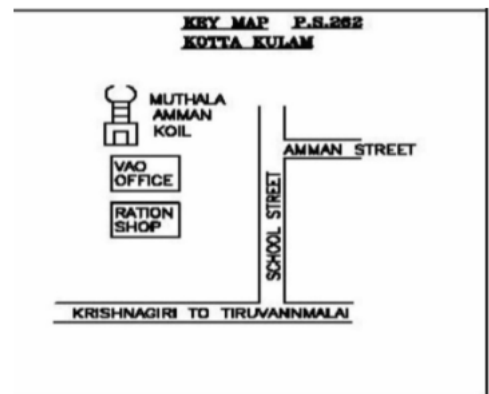

Key MAP View