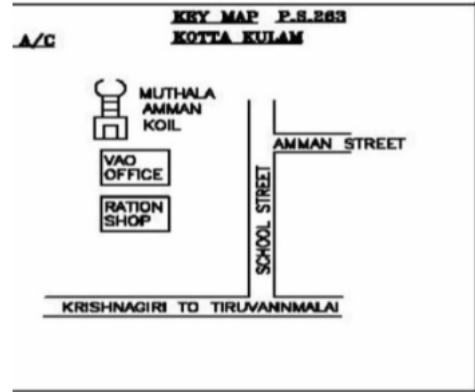

Nazri Naksha

Google Map View

Polling Station Building Front View

Polling Station Front View

Cad View

Key MAP View

சட்டமன்றத் தொகுதியின் எண் மற்றும் பெயர் : 65-கலசபாக்கம்  
பிரிவு எண் மற்றும் பெயர் 1-கொட்டகுளம் (வ.கி) மற்றும் (ஊ), வார்டு 5 காந்தி நகர் கீழ் தெரு