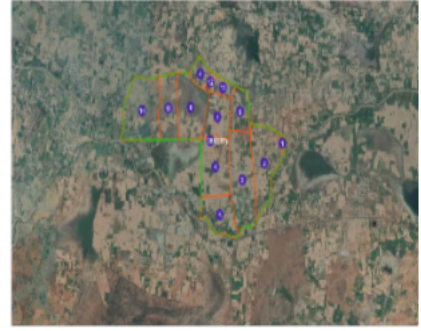

Google Map View