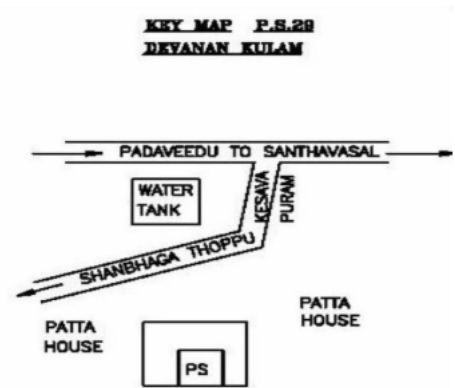

Cad View

Key MAP View