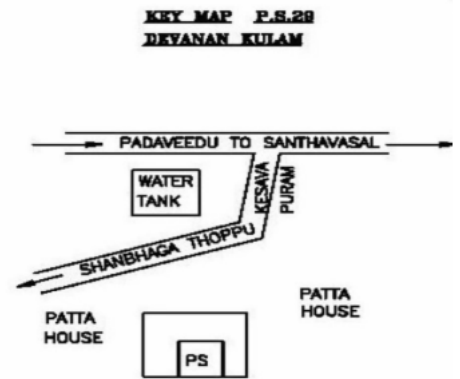

Cad View

Key MAP View