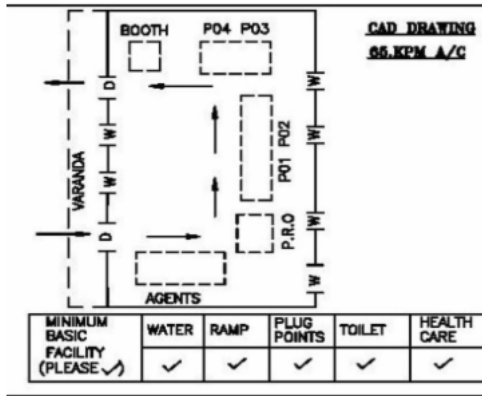

Google Map View

Polling Station Building Front View

Polling Station Front View

Cad View

Key MAP View

1 பெயர் : மஞ்சளா கணவர் பெயர்: சண்முகம் வீட்டு எண் : 2469 வயது : 45 பாலினம் : பெண் Photo is available REQ0192484	2 பெயர் : அண்ணாமலை தந்தை பெயர்: துரைசாமி வீட்டு எண் : 2491 வயது : 50 பாலினம் : ஆண் Photo is available REQ0011734	3 பெயர் : ரேணுகாதேவி தந்தை பெயர்: அண்ணாமலை வீட்டு எண் : 2491 வயது : 43 பாலினம் : பெண் Photo is available REQ0011726
4 பெயர் : ஆனந்தன் தந்தை பெயர்: முனுசாமி வீட்டு எண் : 2501 வயது : 56 பாலினம் : ஆண் Photo is available REQ0011700	5 பெயர் : சுகுணா தந்தை பெயர்: ஆனந்தன் வீட்டு எண் : 2501 வயது : 50 பாலினம் : பெண் Photo is available GRJ3298452	6 பெயர் : வேடியப்பன் தந்தை பெயர்: ராஜேந்திரன் வீட்டு எண் : 2502 வயது : 61 பாலினம் : ஆண் Photo is available REQ1223551
7 பெயர் : சரவணன் தந்தை பெயர்: வேடியப்பன் வீட்டு எண் : 2502 வயது : 28 பாலினம் : ஆண் Photo is available REQ0890376	8 பெயர் : ராஜேந்திரன் தந்தை பெயர்: பெரியநாயகம் வீட்டு எண் : 2503 வயது : 70 பாலினம் : ஆண் Photo is available REQ1223569	9 பெயர் : நாயகம் தந்தை பெயர்: ராஜேந்திரன் வீட்டு எண் : 2504 வயது : 63 பாலினம் : ஆண் Photo is available REQ1223577
10 பெயர் : ரா ஜெயசீலன் தந்தை பெயர்: ராஜேந்திரன் வீட்டு எண் : 2504 வயது : 40 பாலினம் : ஆண் Photo is available REQ0407148	11 பெயர் : ரவி தந்தை பெயர்: குள்ளன் வீட்டு எண் : 2505 வயது : 59 பாலினம் : ஆண் Photo is available REQ1223585	12 பெயர் : லட்சுமி கணவர் பெயர்: ரவி வீட்டு எண் : 2505 வயது : 50 பாலினம் : பெண் Photo is available REQ1223593
13 பெயர் : உதயகுமார் தந்தை பெயர்: அமலநாதன் வீட்டு எண் : 2506 வயது : 27 பாலினம் : ஆண் Photo is available REQ1021070	14 பெயர் : நவீன்குமார் தந்தை பெயர்: அமலநாதன் வீட்டு எண் : 2506 வயது : 25 பாலினம் : ஆண் Photo is available REQ1021062	15 பெயர் : சாந்தி கணவர் பெயர்: ஏழுமலை வீட்டு எண் : 2507 வயது : 57 பாலினம் : பெண் Photo is available REQ1223601
16 பெயர் : பழனி தந்தை பெயர்: ஏழுமலை வீட்டு எண் : 2507 வயது : 39 பாலினம் : ஆண் Photo is available REQ0011718	17 பெயர் : கார்த்தி தந்தை பெயர்: ஏழுமலை வீட்டு எண் : 2507 வயது : 36 பாலினம் : ஆண் Photo is available REQ0095604	18 பெயர் : அன்னம்மாள் கணவர் பெயர்: ஆரோக்கியசாமி வீட்டு எண் : 2508 வயது : 66 பாலினம் : பெண் Photo is available REQ1223619
19 பெயர் : அமலநாதன் தந்தை பெயர்: ஆரோக்கியசாமி வீட்டு எண் : 2508 வயது : 54 பாலினம் : ஆண் Photo is available REQ1223627	20 பெயர் : முருகன் தந்தை பெயர்: ராசாமணி வீட்டு எண் : 2509 வயது : 52 பாலினம் : ஆண் Photo is available REQ1223635	21 பெயர் : லில்லிரோஸ் தந்தை பெயர்: பர்ணபாஸ் வீட்டு எண் : 2513 வயது : 50 பாலினம் : பெண் Photo is available REQ1223643
22 பெயர் : விக்டர் தந்தை பெயர்: அமிர்தம் வீட்டு எண் : 2514 வயது : 50 பாலினம் : ஆண் Photo is available REQ0407163	23 பெயர் : ரெஜினா தந்தை பெயர்: அமிர்தம் வீட்டு எண் : 2514 வயது : 43 பாலினம் : பெண் Photo is available REQ0407155	24 பெயர் : பிரவின்குமார் தந்தை பெயர்: ஜெயசீலி வீட்டு எண் : 2530 வயது : 30 பாலினம் : ஆண் Photo is available REQ0804179
25 பெயர் : ராஜேஷ் தந்தை பெயர்: ஆரோக்கியசாமி வீட்டு எண் : 2531 வயது : 48 பாலினம் : ஆண் Photo is available REQ0193037	26 பெயர் : சினேகா தந்தை பெயர்: யேசு வீட்டு எண் : 2531 வயது : 23 பாலினம் : பெண் Photo is available REQ2261980	27 பெயர் : ரூபி ரா கணவர் பெயர்: ராஜேஷ் வீட்டு எண் : 2535 வயது : 41 பாலினம் : பெண் Photo is available REQ2110625
28 பெயர் : ஷைலா தந்தை பெயர்: பிரான்சிஸ் வீட்டு எண் : 2539 வயது : 31 பாலினம் : பெண் Photo is available REQ0977793	29 பெயர் : ஜோஸப் தந்தை பெயர்: மாணிக்கம் வீட்டு எண் : 2668 வயது : 73 பாலினம் : ஆண் Photo is available REQ1223676	30 பெயர் : மேரிஎஸ்தர் போ கணவர் பெயர்: போனி பாஸ் வீட்டு எண் : 3976 வயது : 48 பாலினம் : பெண் Photo is available FCW6148076