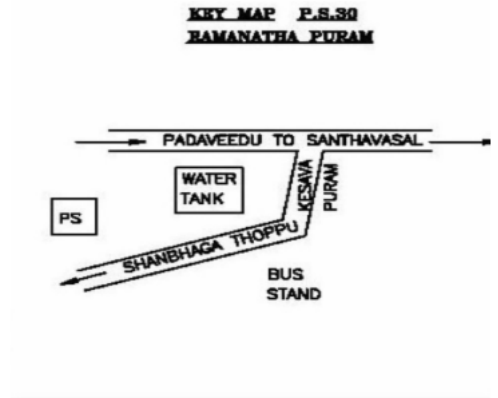

Key MAP View