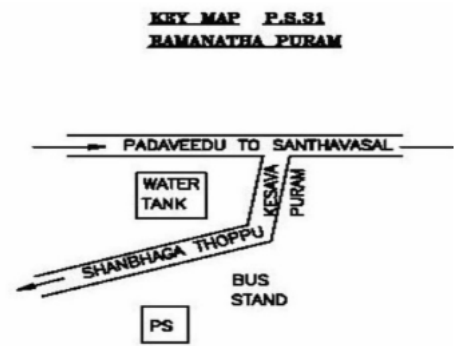

Google Map View

Polling Station Building Front View

Polling Station Front View

Cad View

Key MAP View

சட்டமன்றத் தொகுதியின் எண் மற்றும் பெயர் : 65-கலசபாக்கம்
பிரிவு எண் மற்றும் பெயர் 1-படவேடு (வ.கி) மற்றும் (உஊ), வார்டு 10 சாமந்திபுரம்