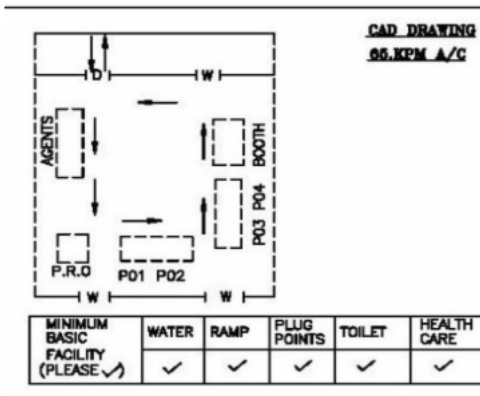

Google Map View

Polling Station Building Front View

Polling Station Front View

Cad View

Key MAP View

சட்டமன்றத் தொகுதியின் எண் மற்றும் பெயர் : 65-கலசபாக்கம்
பிரிவு எண் மற்றும் பெயர் 1-படவேடு (வ.கி) மற்றும் (உஊ), வார்டு 10 சாமந்திபுரம்